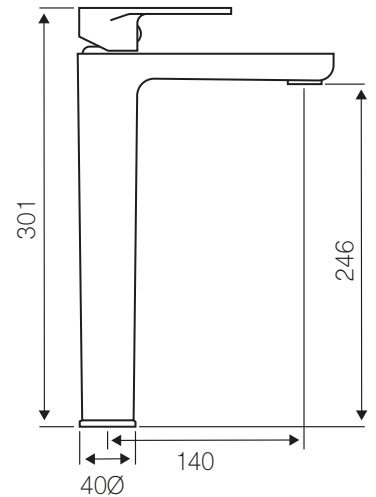

TORNEIRAS GAMA PRO

5 ANOS
DE GARANTIA

ECO CABEL

ÚNICO RECORRIDO

Arranca em posição central a frio para poupar energia.

MONOCOMANDO LAVATÓRIO ALTO CABEL PRO BLACK

- Cartucho cerâmico 35 mm
- Abertura em frio
- Ligações flexíveis 3/8" 360 mm
- Arejador anti-calcário
- Acabamento preto
- Altura 246 mm

Preço
106,16 €
Cod. 41614