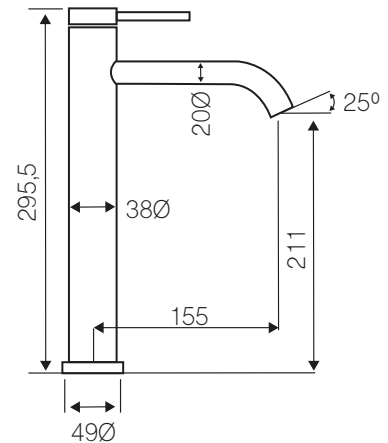

TORNEIRAS GAMA PRIME

5 ANOS
DE GARANTIA

MONOCOMANDO LAVATÓRIO ALTO CABEL PRIME BLACK

- Aço inoxidável 304
- Cartucho cerâmico $\varnothing 26$ mm
- Ligações flexíveis 3/8" 360 mm
- Arejador anti-calcário
- Altura 295 mm
- Acabamento preto

Preço

92,13 €

Cod. CB.4011031.BK