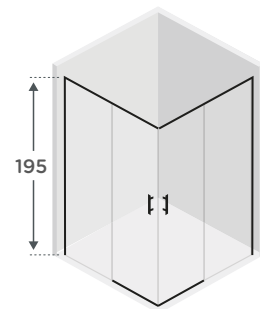

Os painéis **CABEL ANGULAR** são feitos de vidro transparente com proteção anti-calcário e perfil vertical de alumínio preto na parede. Inclui duas portas frontais de correr e dois painéis frontais fixos.

- Medida mínima 66 cm | medida máxima 119 cm
- A sobreposição entre os cristais pode variar, dependendo da medição real, entre 5 e 35 mm.
- O espaço real de entrada está entre 36 e 40% da medição total.

Código	Descrição	Medida	Preço
AH08008000-H	Angular 2 fixos + 2 de correr	80x80	578 €
AH09007000-H	Angular 2 fixos + 2 de correr	90x70	578 €
AH09009000-H	Angular 2 fixos + 2 de correr	90x90	585 €
AH10007000-H	Angular 2 fixos + 2 de correr	100x70	580 €
AH10008000-H	Angular 2 fixos + 2 de correr	100x80	585 €
AH12007000-H	Angular 2 fixos + 2 de correr	120x70	603 €
AH12008000-H	Angular 2 fixos + 2 de correr	120x80	609 €

Medida	Expansão
70	67,5 - 69
75	72,5 - 74
80	77,5 - 79
85	82,5 - 84
90	87,5 - 89
95	92,5 - 94
100	97,5 - 99
105	102,5 - 109
110	107,5 - 109
115	112,5 - 114
120	117,5 - 119