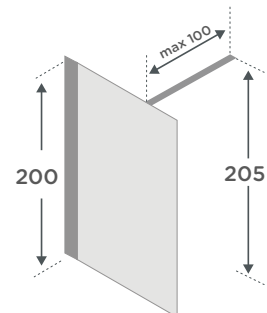

Porta abatível (opcional).

Código	Descrição	Preço
H203700-H	Porta abatível opcional CABEL BLACK 37 cm	221 €

TRATAMENTO ANTICAL
**CRYSTAL
PROTEK**
DE LONGA DURAÇÃO

200 cm

8 mm

3 cm

Reversível

Porta opcional de abertura 180°, para combinar com o painel fixo.