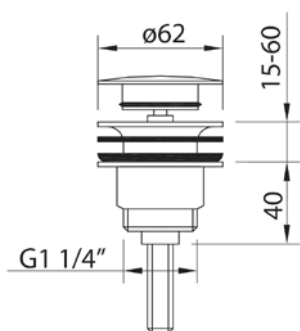

detalhes
TOTAL BLACK
para fazer a diferença

calefón