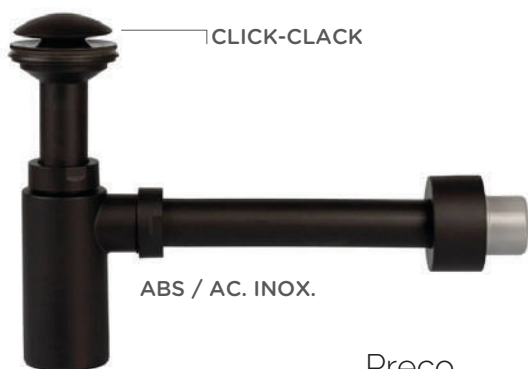

Modelos apresentados na imagem:

- Móvel Horus baixo suspenso / 2 gavetas.
- Lavatório para encastrar modelo Anubis.
- Espelho retroiluminado Spot.

ACESSÓRIOS SIFÕES

CABEL

Preço
70,86€
Cod. CB.751802.BK

SIFÃO DE LATÃO
CABEL BLACK

- Material de Fabricação:
Latão CB753s

Sifão à vista
TOTAL BLACK

ABS / AC. INOX.

Preço
73,74€
Cod. 26496

S-442

Ø66x40 M

Sifão de garrafa extensível, válvula de lavatório/bidê, com sistemas de abertura/fechamento Click-Clack, saída horizontal com extensão e plafon. (Chapa de aço inoxidável Ø 70). Acabamento preto fosco.