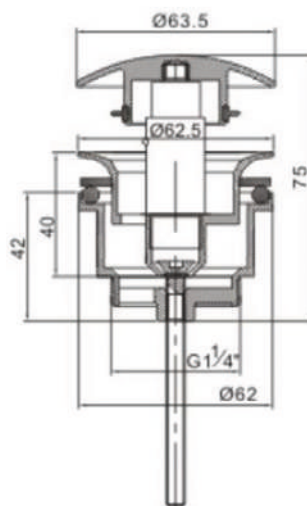

ACESSÓRIOS VÁLVULAS QUICK-CLAC

CABEL

VÁLVULA QUICK-CLAC CABEL BLACK

- Material de Fabricação:
  Latão CB753s

Preço

30,00 €

Cod. CB.751806.BK