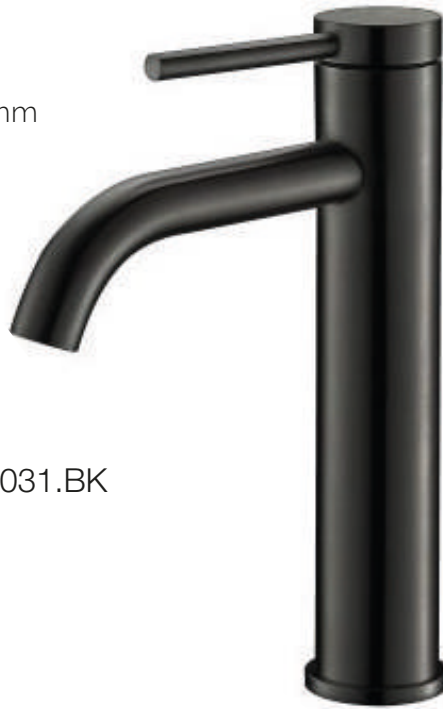

- Aço inoxidável 304
- Cartucho cerâmico ø26 mm
- Ligações flexíveis 3/8" 360 mm
- Arejador anti-calcário
- Acabamento preto

Medidas:

- Altura 162mm
- Profundidade 124mm
- Diâmetro 49Ø

Preço

83,07 €

Cod. CB.4021011.BK

MONOCOMANDO BIDÉ CABEL PRIME BLACK

- Aço inoxidável 304
- Cartucho cerâmico ø26 mm
- Ligações flexíveis 3/8" 360 mm
- Arejador anti-calcário
- Acabamento preto

TORNEIRAS GAMA PRIME

5 ANOS
DE GARANTIA

MONOCOMANDO LAVATÓRIO ALTO CABEL PRIME BLACK

- Aço inoxidável 304
- Cartucho cerâmico $\varnothing 26$ mm
- Ligações flexíveis 3/8" 360 mm
- Arejador anti-calcário
- Altura 295 mm
- Acabamento preto

Preço

92,13 €

Cod. CB.4011031.BK

E também...

MONOCOMANDO CHUVEIRO CABEL PRIME BLACK