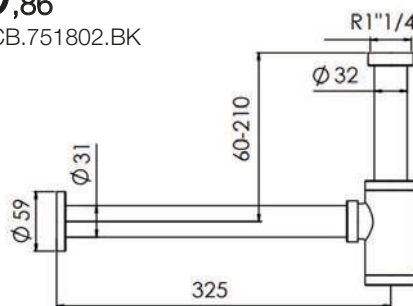

Sifão à vista
TOTAL BLACK