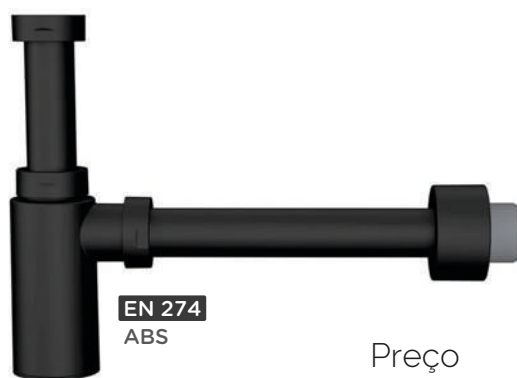

- Material de Fabricação:
Latão CB753s

Sifão à vista
TOTAL BLACK

ABS / AC. INOX.

Preço
73,74€
Cod. 26496

S-442

Ø66x40 M

Sifão de garrafa extensível, válvula de lavatório/bidê, com sistemas de abertura/fechamento Click-Clack, saída horizontal com extensão e plafon. (Chapa de aço inoxidável Ø 70). Acabamento preto fosco.

EN 274
ABS

Preço
54,81€
Cod. 39990

S-438

1 1/4" x 40 M.

Sifão de garrafa extensível, com registo, saída horizontal com extensão e plafon. Acabamento preto fosco.

ACESSÓRIOS VÁLVULAS QUICK-CLAC

CABEL

VÁLVULA QUICK-CLAC CABEL BLACK