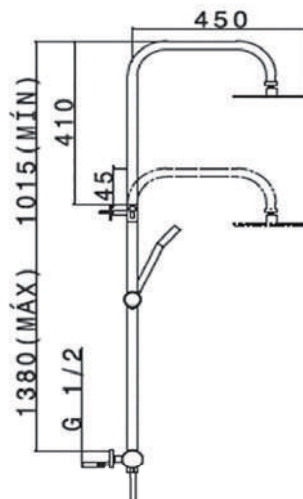

CONJUNTO CHUVEIRO GAMA SFERA THER

5 ANOS
DE GARANTIA

- Misturador termostático com saída superior
- **Abertura em frio**
- Parada de segurança 38°
- Barra extensível 1015 -1380 mm
- Inversor integrado no termostato
- Suporte deslizante ajustável
- Chuveiro alto anticalcáreo orientável D.25 cm
- Bicha PVC 1,50 m
- Chuveiro de mão ABS anticalcáreo 3 funções
- Acabamento preto

Preço

258,29 €

Cod. 29259