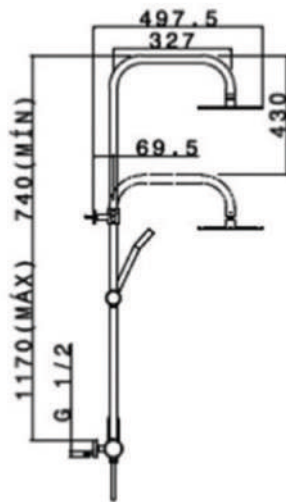

CONJUNTO CHUVEIRO GAMA SFERA MM

5 ANOS
DE GARANTIA

- Misturador monomando com saída superior
- Cartucho cerâmico 35 mm com abertura em frio
- Barra extensível aço inox 740 - 1170 mm.
- Inversor integrado em monocromado
- Suporte deslizante ajustável
- Chuveiro alto ABS anti-calcário inox. com rótula orientável de Ø 20cm.
- Bicha aço inox. 1.50m. grampo duplo E E
- Chuveiro de mão anti-calcário com 3 funções
- Acabamento preto

Preço

278,67€

Cod. CB.7101M43.BK