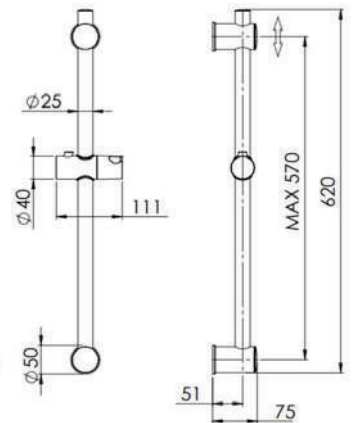

BARRA CHUVEIRO CABEL BLACK

- Material: Aço inoxidável / ABS
- Inclui Kit de fixação.
- Encaixe superior deslizante.

Preço
20,20€

Cod. CB.7106010.BK