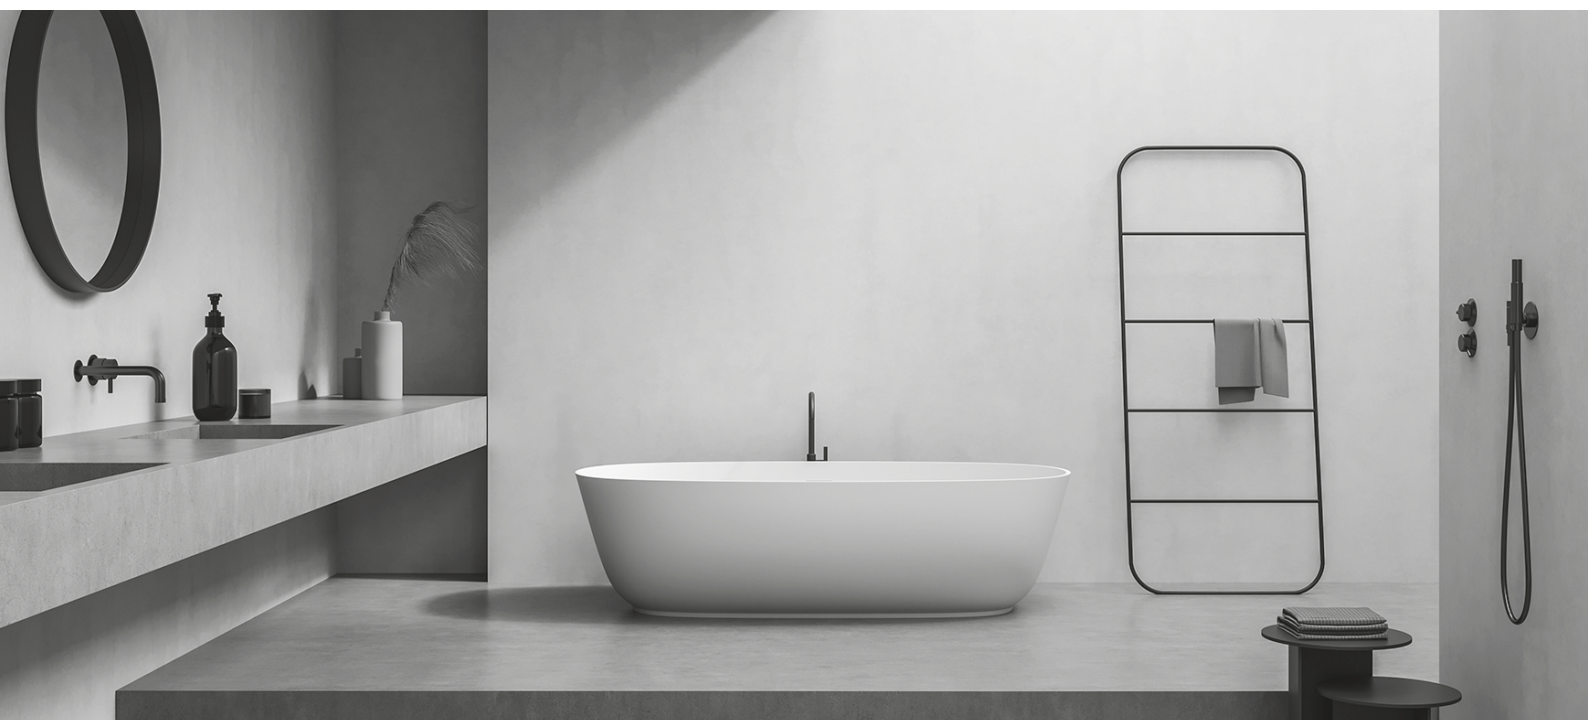

Design elegante em versão branca, cromada e preto fosco.

As distâncias entre os tubos permitem uma limpeza fácil e uma fixação confortável das toalhas. Elegante e de reduzida profundidade, garante um ambiente confortável e toalhas secas, mesmo em espaços mais pequenos.

Preço
27,29€

TOALHEIRO DE ANEL
Cod. 62716

Preço
20,23€

PORTA-ROLOS TAMPA
Cod. 62717

Preço
23,72€

TOALHEIRO BARRA

Modelo 40 cm
Cod. 62719

Preço
24,34€

Modelo 60 cm
Cod. 62720

Preço
26,04€

AJUDA TÉCNICA

BARRAS DE APOIO

BARRA DE APOIO MURAL RETA INOX COR PRETA

Desenho de alta qualidade, acabamento e ergonomia. Sistema de fixação inovador que facilita a montagem, além de bloquear os embelezadores, evitando o seu movimento. Sistema de fixação oculto sob os embelezadores.