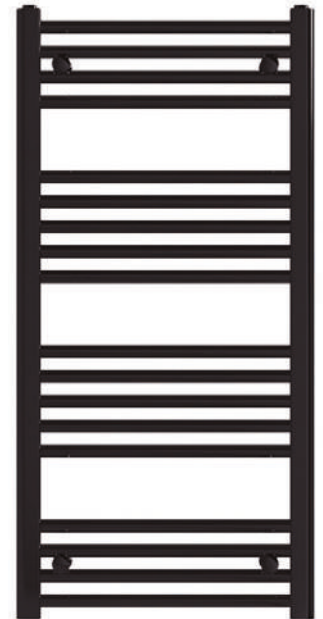

TOALHEIRO AÇO

Desenho e funcionalidade em harmonia. Graças às grandes distâncias entre os tubos e às linhas rectas, o toalheiro Cabel está perfeitamente concebido para todo o tipo de casas de banho. Com linhas rectas, combina o suave perfil em D dos coletores com uma perfeita distribuição entre os tubos.

Design elegante em versão branca, cromada e preto fosco.

As distâncias entre os tubos permitem uma limpeza fácil e uma fixação confortável das toalhas. Elegante e de reduzida profundidade, garante um ambiente confortável e toalhas secas, mesmo em espaços mais pequenos.

Instalação flexível graças à possibilidade de instalação à direita ou à esquerda com ligação central de 50 mm.