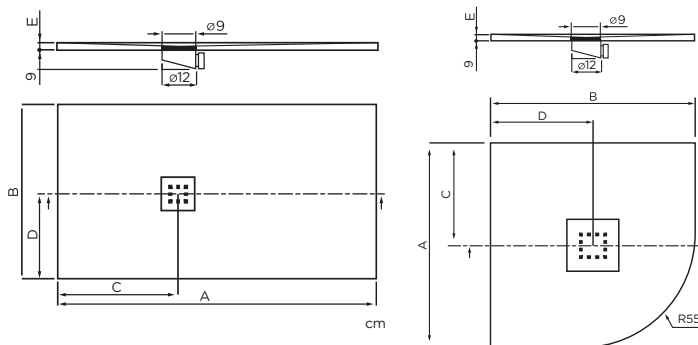

BASES DE DUCHE DE RESINA

STRATO

CABEL

SERIE STRATO RETANGULAR

Dimens. cm.	A	B	C	D	E	kg
90x70	90	70	40	35	2,4	26
100x70	100	70	40	35	2,4	29
120x70	120	70	45	35	2,7	37
140x70	140	70	50	35	2,8	45
160x70	160	70	52	35	3	55
90x80	90	80	40	40	2,4	29
100x80	100	80	40	40	2,4	32
120x80	120	80	45	40	2,8	40
130x80	130	80	50	40	2,8	44
140x80	140	80	50	40	2,8	49
150x80	150	80	52	40	3	51
160x80	160	80	52	40	3	63
170x80	170	80	52	40	3,2	68
140x90	140	90	50	45	2,8	58

Seleção rápida CABEL:

Largura	Comprimento										
	90	100	110	120	130	140	150	160	170	180	190
70	•	•		•	•	•	•	•			
80	•	•		•	•	•	•	•	•		
90						•					
90 semicircular	•