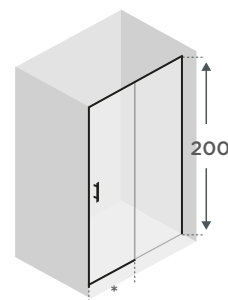

200 cm

6 mm

8 mm

2 cm

Reversível