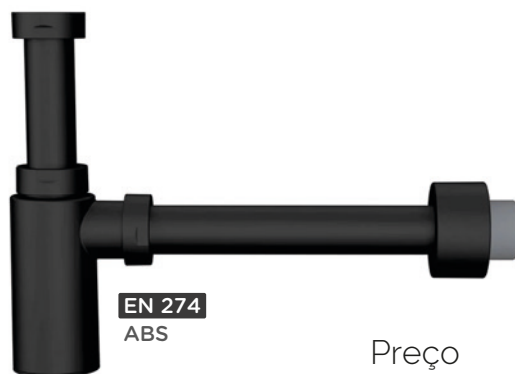

# ACESSÓRIOS ESSENCIAIS

**S-442**

Ø66x40 M

Sifão de garrafa extensível, válvula de pia/bidé, com sistemas de abertura/fechamento Click-Clack, saída horizontal com extensão e plafon. (Chapa de aço inoxidável Ø 70). Acabamento preto fosco.

Preço  
**69,50 €**  
Cod. 26496

**S-438**

1 1/4" x 40 M.

Sifão de garrafa extensível, com registo, saída horizontal com extensão e plafon. Acabamento preto fosco.

Preço  
**51,66 €**  
Cod. 39990

**clever**  
GRIFERIA