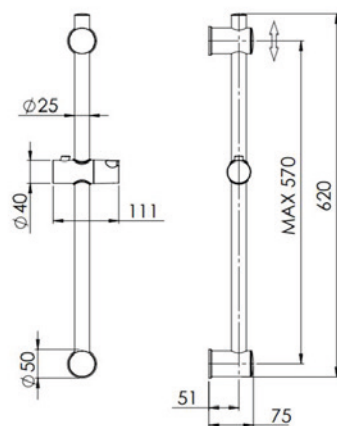

RAMPA CHUVEIRO CABEL BLACK

- Material: Aço inoxidável / ABS
- Inclui Kit de fixação.
- Encaixe superior deslizante.

Preço
20,20€

CB.7106010.BK