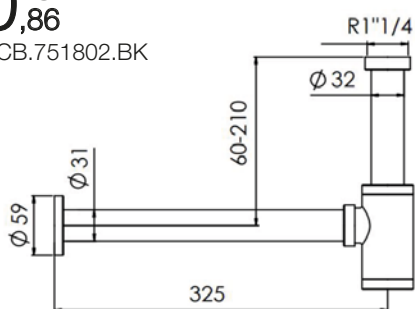

ACESSÓRIOS

ESSENCIAIS

CABEL

SIFÃO DE LATÃO

CABEL BLACK

- Material de Fabricação:
  Latão CB753s

Preço
70,86€

Cod. CB.751802.BK

VÁLVULA QUICK-CLACK

CABEL BLACK

- Material de Fabricação:
  Latão CB753s

Preço
30,00€

Cod. CB.751806.BK

Sifão à vista
TOTAL BLACK