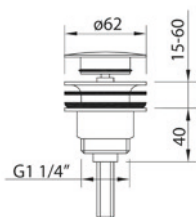

detalhes
TOTAL BLACK
para fazer a diferença