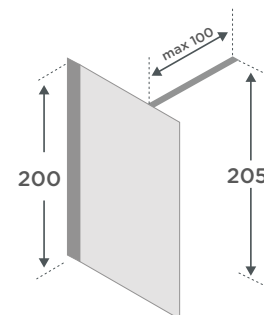

#### PAINEL FIXO

1 PAINEL FIXO + PORTA OPCIONAL COM ABERTURA 180°

Torneiras e base de duche não incluídas.

TRATAMENTO ANTICAL  
**CRYSTAL  
PROTEK**  
DE LONGA DURAÇÃO

200 cm

8 mm

3 cm

Reversível