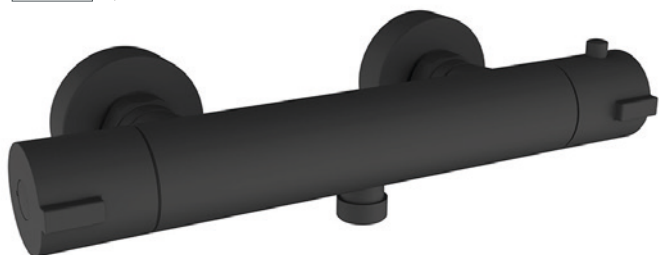

TORNEIRAS LINHA BLACK

5 ANOS
DE GARANTIA

CABEL

MISTURADOR TERMOSTÁTICO CHUVEIRO CABELTERM

- Caudal a 3 bar, em mistura: 20 l/min.
- db: Nivel acústico de acordo com a norma UNE EN 817.
- Cartucho de disco cerâmico progressivo.
- Conexão: parede excêntrica.
- Sistema de fecho de segurança a 38°C anti-queimaduras.
- Material: Latão de acordo com UNE-EN 12.164-12.165.

Preço
162,93€

Cod. 61886
Sem acessórios

COMPLEMENTOS

3 ANOS
DE GARANTIA