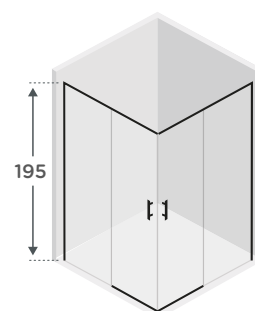

195

Medida	Expansão
70	67,5 - 69
75	72,5 - 74
80	77,5 - 79
85	82,5 - 84
90	87,5 - 89
95	92,5 - 94
100	97,5 - 99
105	102,5 - 109
110	107,5 - 109
115	112,5 - 114
120	117,5 - 119