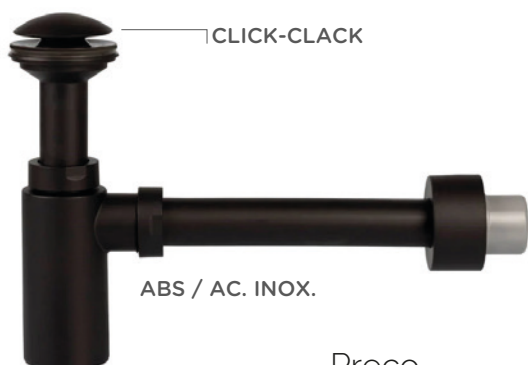

### VÁLVULA QUICK-CLACK

CABEL BLACK

- Material de Fabricação:  
Latão CB753s

Preço  
**30,00€**

Cod. CB.751806.BK

Sifão à vista  
**TOTAL BLACK**

# ACESSÓRIOS ESSENCIAIS

**S-442**

Ø66x40 M

Sifão de garrafa extensível, válvula de pia/bidé, com sistemas de abertura/fechamento Click-Clack, saída horizontal com extensão e plafon. (Chapa de aço inoxidável Ø 70). Acabamento preto fosco.