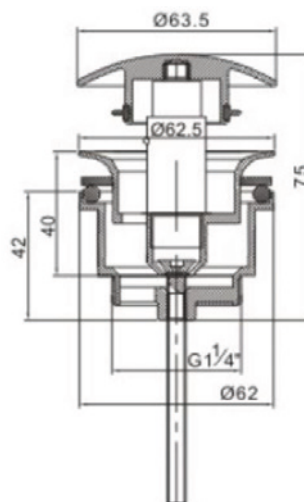

### VÁLVULA QUICK-CLACK

CABEL BLACK

- Material de Fabricação:  
Latão CB753s

Preço  
**30,00€**

Cod. CB.751806.BK

Sifão à vista  
**TOTAL BLACK**