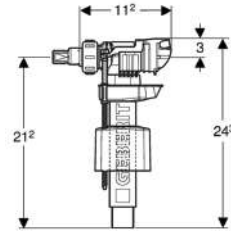

ACCESORIOS

/ Mecanismos de alimentación para cisternas cerámica

MECANISMO ALIMENTACIÓN GEBERIT

Serie 380 • conexión suministro lateral • 3/8"

CÓDIGO	REFERENCIA	PRECIO
*411100000	281.000.00.1	23,40€

*Hasta fin de existencias

Aplicación

- Para aguas grises
- Para cisternas cerámicas
- Para agua potable
- Para instalación en cisternas vistas con conexión de suministro lateral

Características

- Altura de llenado ajustable
- Conexión roscada de latón G 3/8
- Conexión de suministro lateral
- Silencioso según clase de grifería I (DIN 4109)