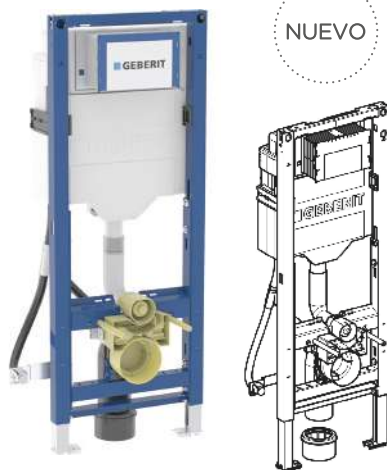

* Accesorios necesarios

Junta de insonorización

Precio Cód.
20,10€ 08097

Anclajes a pared
8 unidades

Precio Cód.
29,35€ 04305

**BASTIDOR GEBERIT DUOFIX
PARA INODORO SUSPENDIDO**

- Apto para personas con movilidad reducida