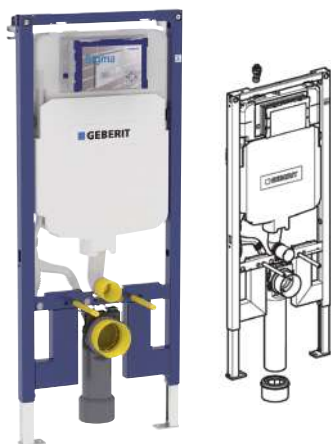

* Accesorios necesarios

Junta de insonorización

Precio Cód.
20,10€ 08097

Anclajes a pared
8 unidades

Precio Cód.
29,35€ 04305

**BASTIDOR GEBERIT DUOFIX
PARA INODORO SUSPENDIDO**
Cisterna Sigma de 8 cm • altura 114 cm