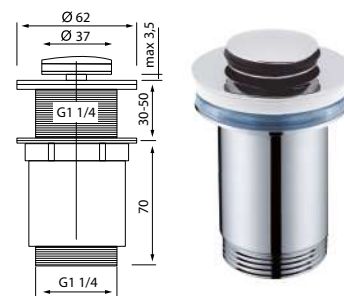

Precio 11,50€ Cod. 30721369

- Tapa Inox
- Cuerpo plástico
- Sistema de cierre: Quick-Clack

VÁLVULA "QUICK-CLAC" MINI

Precio 20,35€ Cod. 30722983

- Acabado: Latón
- Sistema de cierre: Quick-Clack con mini tapón