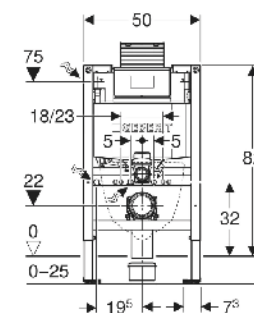

* Accesorios necesarios

Junta de insonorización
Precio 20,10€ Cód. 08097

Anclajes a pared 8 unidades
Precio 29,35€ Cód. 04305

✓ INCLUYE

- Conexión de suministro Rp 1/2", compatible con MasterFix y MeplaFix, con llave de escuadra integrada y rosca
- Cajetín premontaje para registro
- Juego de manguitos para inodoro, ø 90 mm
- Codo de desagüe 90° de PE-HD, ø 90 mm
- Manguito adaptador de PE-HD, ø 90/110 mm
- Material de fijación y protección