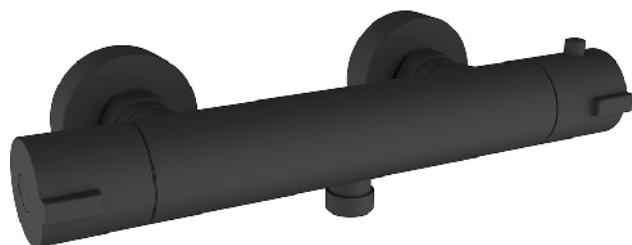

Precio
203,17€

MEZCLADOR
TERMOSTÁTICO
DUCHA BLACK

Cod. 61886
• Acabado negro

Sin accesorios