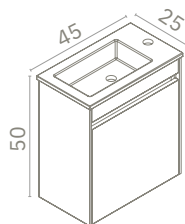

Conjunto Mini

Pack mueble y lavabo

- Lavabo cerámico extrafino reversible (izquierda / derecha).
- Puerta reversible y cierre silencioso.
- Tirador integrado.
- Estructura slim.

Suspendido | 1 Puerta

Referencia	Modelo	Precio
MINI.HON	Madera laminada Honey	155€
MINI.W	Lacado Blanco brillo	155€
MINI.NUT	Madera laminada Nut	155€

(Grifería no incluida)