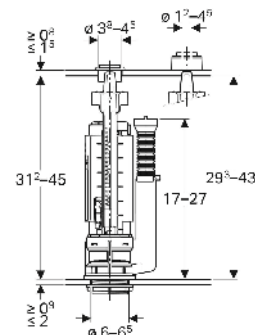

Características

- Altura ajustable
- Doble volumen de carga
- Con fijación de la tapa
- Tubo del rebosadero de altura ajustable