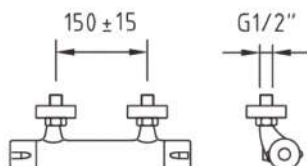

GARANTÍA
5 AÑOS

Discos cerámicos

Doble tope de seguridad para termostáticos

Precio
127,03€

MEZCLADOR TERMOSTÁTICO
PARA DUCHA

Cod. 61253
• Recubrimiento: Cromado.

Sin accesorios

Precio
154,74€