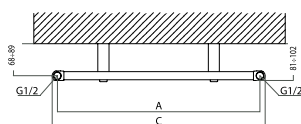

Conexión lateral