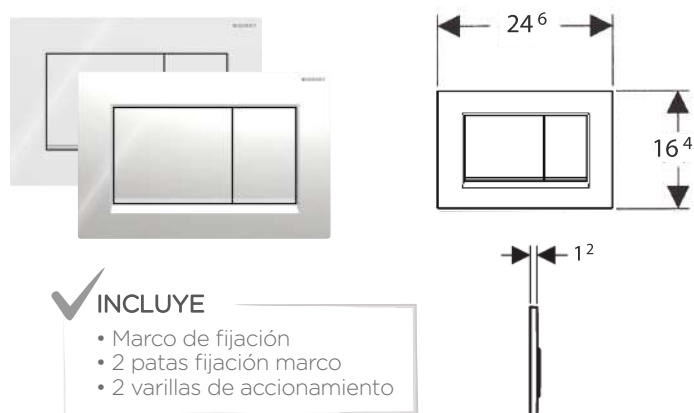

1. ✓ **INCLUYE**
2. Marco de fijación
   - 2 patas fijación marco
   - 2 varillas de accionamiento