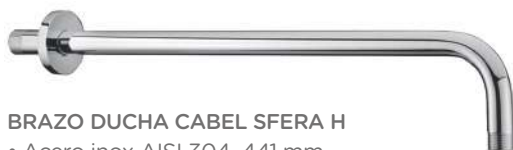

Precio
43,91€

**ROCIADOR DUCHA
CABEL SFERA**

Cod. 41607

- Acero inox AISI 304.
- Ø 200 mm.

Precio
49,21€

**ROCIADOR DUCHA
CABEL KUBIC**

Cod. 41608

- Acero inox AISI 304 pulido.
- 200x200 mm.

BRAZO DUCHA CABEL SFERA H

- Acero inox AISI 304. 441 mm.

Cod. 41611

Precio
17,97€

Precio
31,38€

BRAZO DUCHA CABEL KUBIC H
• Acero inox AISI 304. 440 mm.

Cod. CB.7109055.CH

Precio
15,26€