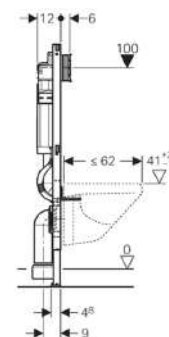

✓ **INCLUYE**

- Conexión de suministro R 1/2, MeplaFix, con llave de escuadra integrada y rosca.
- Cajetín premontaje para registro
- 2 tapones de protección
- Juego de manguitos para inodoro, ø 90 mm
- Codo de desagüe 90° PVC, ø 90 mm
- Manguito adaptador PVC, ø 90/110 mm
- 2 varillas roscadas M12
- Material de fijación