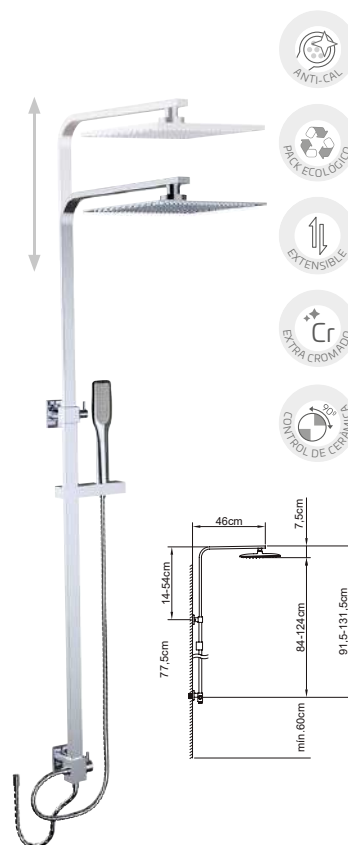

CONJUNTO DUCHA CABEL SFERA

Cod. 26208

- Cartucho inversor cerámico.
- Barra extensible acero inox 740 - 1170 mm.
- Soporte deslizante ajustable.
- Rociador anti-calcáreo inox con rótula orientable de Ø 20 cm.
- Flexible acero inox. 1,50 m doble grapaje.
- Mango de ducha anti-calcáreo con 3 funciones.