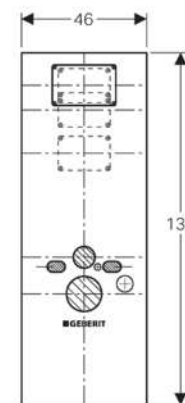

PANEL GEBERIT DUOFIX

Para inodoro suspendido • altura 130 cm

CÓDIGO	MATERIAL	PRECIO
A430009	Cartón yeso	*55,05€

*Consulta precio especial por últimas unidades

- Montaje en bastidores Geberit Duofix para inodoro suspendido:
  - Cisternas empotradas Sigma 12 cm y Sigma 8 cm, anchura de 50 cm
  - Cisternas Omega 12 cm