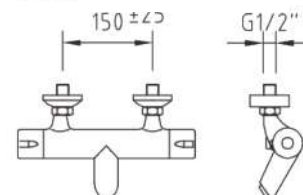

Línea Cabelterm

TERMOSTÁTICA

DUCHA • BAÑERA

- Caudal a 3 bar, en mezcla: 20 l/min.
- db: Nivel acustico conforme norma UNE EN 817.
- Cartucho de disco cerámico progresivo.
- Conexión: Excéntricas pared.
- Sistema bloqueo de seguridad a 38°C antiquemaduras
- Material: Latón según UNE-EN 12,164-12,165.

GARANTÍA
5 AÑOS

Discos cerámicos

Doble tope de seguridad para termostáticos

Precio
127,03€

MEZCLADOR TERMOSTÁTICO
PARA DUCHA

Cod. 61253
• Recubrimiento: Cromado.

Sin accesorios

Precio
154,74€

MEZCLADOR TERMOSTÁTICO
PARA BAÑERA - DUCHA

Cod. 61254
• Recubrimiento: Cromado.

Sin accesorios

Precio
203,17€

MEZCLADOR
TERMOSTÁTICO
DUCHA BLACK

Cod. 61886
• Acabado negro

Sin accesorios