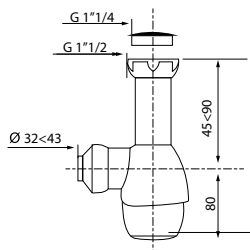

SIFÓN EXTENSIBLE CROMADO ABS

- Extensible
- Entrada: 1" 1/4 - 1" 1/2
- Salida: Ø 32/40 ó 40/50 mm
- Con gancho de sujeción de sifón y embellecedor
- ABS encolable

CÓDIGO	DESCRIPCIÓN	PRECIO
30719759	1"1/4-1"1/2 Ø 32-40	10,33€
30719760	1"1/4-1"1/2 Ø 40-50	10,33€