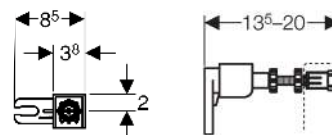

JUEGO DE ANCLAJES A PARED
GEBERIT DUOFIX

CÓDIGO	REFERENCIA	UNIDADES	PRECIO
04305	111.815.00.1	8	29,35€

Aplicación

Para la fijación de bastidores DUOFIX delante de una pared de obra o ligera.

Datos técnicos

Fundición inyectada de zinc/acero/plástico

✓ **INCLUYE**

- Juego de 2 anclajes a pared
- 2 varillas roscadas M10 tuerca larga
- 2 soportes para placas de yeso, encajables
- Material de fijación

CODO DESPLAZAMIENTO
GEBERIT 90/110 • PVC • Gris

CÓDIGO	REFERENCIA	dØ mm	diØ mm	H cm	L cm	PRECIO
01349	388.351.29.1	90	100-105,6	16,7	13-33,4	69,90€

✓ **INCLUYE**

- Junta labiada EPDM
- Manguito con junta EPDM
- Adhesivo tangit especial PVC - U

PULSADORES GEBERIT
PARA CISTERNAS EMPOTRADAS

✦ de 100 referencias

CONSÚLTANOS