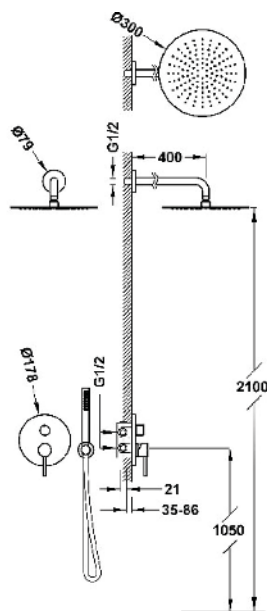

DUCHA

KIT DE GRIFO MONOMANDO EMPOTRADO DE 2 VÍAS
RAPID-BOX PARA DUCHA

Cod. 41862

- Cuerpo empotrado incluido.
- Distribuidor cerámico de 2 vías.
- Brazo a pared con rociador de ducha orientable y de acero inoxidable: Ø 300 mm.
- Soporte para ducha de mano con toma de agua a pared.
- Ducha de mano anticálcarea de latón.
- Flexo satinado

Precio
495€