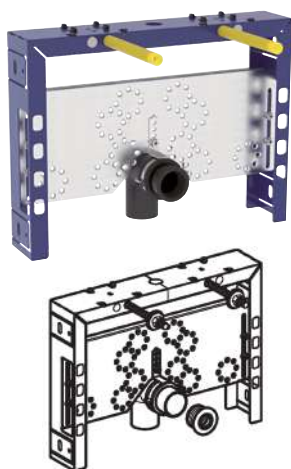

BASTIDOR GEBERIT KOMBIFIX PARA BIDÉ

CÓDIGO	REFERENCIA	PRECIO
19196	457.608.00.5	181,95€

✓ INCLUYE

- Codo de desagüe: PE-HD, ø 50 mm
- Junta ø 44/40 mm
- 2 varillas roscadas M12
- Material de fijación