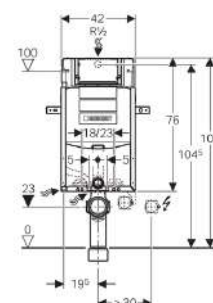

BASTIDOR GEBERIT KOMBIFIX PARA INODORO SUSPENDIDO

Cisterna Sigma de 8 cm • altura 109 cm

CÓDIGO	REFERENCIA	PRECIO
12521	110.793.00.1	324,70€

- Para el montaje en pared de obra.
- No para empotrar en hormigón.
- Para descarga simple, doble volumen de descarga.

✓ **INCLUYE**

- Conexión de suministro R 1/2, MeplaFix, con llave de escuadra integrada y rosca.
- Cajetín premontaje para registro
- 2 tapones de protección
- Juego de manguitos para inodoro, ø 90 mm
- Codo de desagüe 90° de PVC, ø 90 mm
- Manguito adaptador de PVC, ø 90/110 mm
- 2 varillas roscadas M12
- Material de fijación

- Excluye: Pulsador