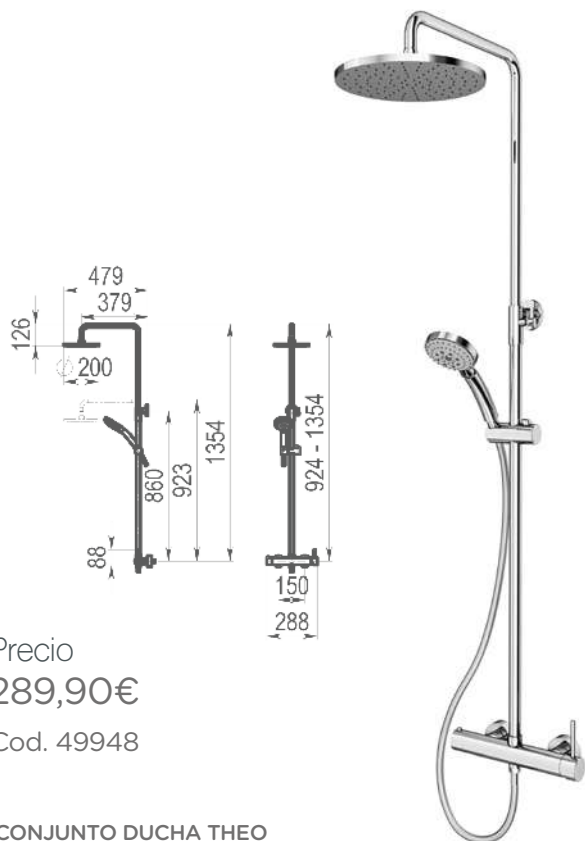

Cod. 29259

- Mezclador termostático con salida superior
- Apertura en frío
- Tope de seguridad 38°
- Barra extensible 1015 -1380 mm
- Inversor integrado en el termostato
- Soporte deslizante ajustable
- Rociador anticalcáreo orientable D.25 cm
- Flexible PVC 1,50 m
- Mango de ducha ABS anticalcáreo 3 funciones
- Acabado Negro

Conjuntos Ducha

Precio
289,90€
Cod. 49948

CONJUNTO DUCHA THEO

- Caudal 14 l/min a 3 bar y máxima apertura.
- Entrada G3/4 hembra.
- Grifo fabricado en latón con acabado cromado.
- Presión mínima de uso: 0,5 bar.
- Accionamiento mediante maneta monomando.
- Cartucho sellado mezclador con discos cerámicos de diámetro 35 mm.
- Rociador en ABS cromado de diámetro 200 mm.
- Columna regulable en altura (telescópica).
- Suministrado con rociador de diámetro 200 mm en ABS, flexo en inox, maneral de ducha 1 función.
- Temperatura admisible de agua: los materiales que componen las piezas de los grifos pueden soportar una temperatura máxima de 70°C.
- Presión mínima de uso: 0,5 bar.
- Accionamiento mediante maneta monomando.
- Columna regulable en altura (telescópica).
- Cartucho sellado mezclador con discos de cerámicos diámetro 35 mm.