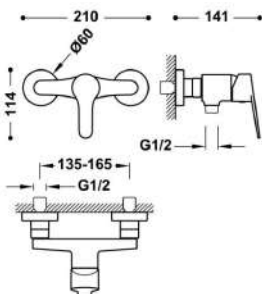

MONOMANDO
DUCHA

Precio 79,70€
Cod. 29252

MONOMANDO
BAÑERA

Precio 97,05€
Cod. 29254

Línea One

LAVABO • BIDÉ • DUCHA • BAÑERA

- Cartucho de discos cerámicos Ø35 mm.
- Caudal a 3 bar, en mezcla: 12-15 l/min.
- Caudal a 3 bar, en mezcla: >20L/min en el monomando baño - ducha.
- db: Nivel acústico conforme norma UNE EN 817.
- Conexión: Latiguillos (lavabo y bidé). Excéntricas (bañera y ducha).
- Material: Latón según UNE-EN 12,164-12,165.
- Recubrimiento: Cromado.