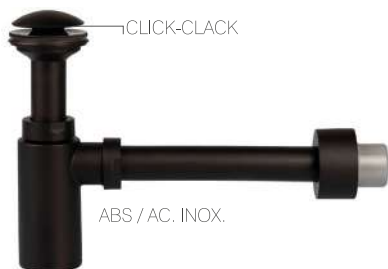

CLICK-CLACK

ABS / AC. INOX.

SIFÓN EXTENSIBLE + CIERRE CLICK-CLACK S-442

Sifón botella extensible, válvula lavabo/bide, con sistemas de apertura y cierre Click-Clack, salida horizontal con alargadera y plafón. (Chapa de ac. inox. Ø 70).

CÓDIGO	DESCRIPCIÓN	PRECIO
26496	Ø66x40 M	80,51€