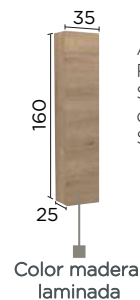

Apertura derecha e izquierda. Reversible. Sistema colgar con bloqueo de seguridad. Sistema apertura Push.

Ref. XCN.035.D.ART
Precio 265€