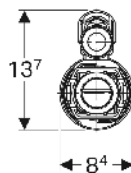

Características

- Altura ajustable
- Doble volumen de carga
- Con fijación de la tapa
- Tubo del rebosadero de altura ajustable