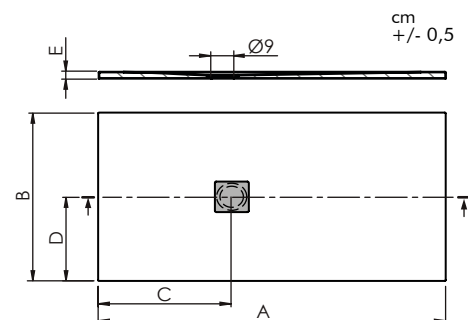

Colores disponibles bajo pedido:
Consultar precios

Corte a la medida
OPCIONAL

ANTIDESLIZANTE
clase III y clase C (ENV 16165),
PN24 (XP P05-11)

VÁLVULA | NO INCLUIDA

Desagüe Ø90 h
74 mm

Ref: ACC655
Precio: 28€

Desagüe vertical
Ø90 h · 100 mm

Ref: ACC656
Precio: 34€

Desagüe extraplano
Ø90 h · 53 mm

Ref: ACC657
Precio: 30€