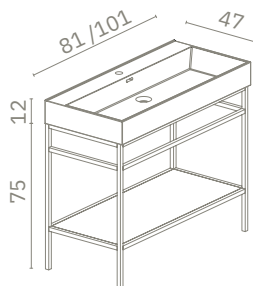

Conjunto Origin

Pack mueble y lavabo

- Aluminio Negro mate.
- Estante tablero marino Negro mate.
- Encimera cerámica Blanco brillo con faldón.
- Estructura KIT preensamblado.

Encimera cerámica con faldón

Modelo	Referencia	Precio
80 cm	ORIGIN.080	426€
100 cm	ORIGIN.100	517€

(Grifería no incluida)