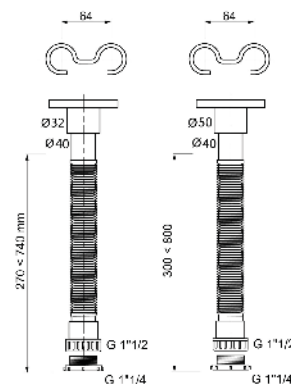

MECANISMOS DE EVACUACIÓN / SIFONES

CABEL

SIFÓN EXTENSIBLE BLANCO ABS

- Extensible
- Entrada: 1" 1/4 - 1" 1/2
- Salida: Ø 32/40 ó 40/50 mm
- Con gancho de sujeción de sifón y embellecedor
- ABS encolable

CÓDIGO	DESCRIPCIÓN	PRECIO
30719756	1"1/4-1"1/2 Ø 32-40	5,78€
30719758	1"1/4-1"1/2 Ø 40-50	5,78€