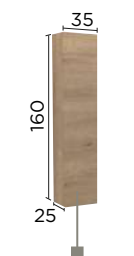

AUXILIARES / COLUMNA

Apertura derecha e izquierda. Reversible. Sistema colgar con bloqueo de seguridad. Sistema apertura Push.

Ref. XCN.035.D.ART
Cód. 41605

Precio 265€

Color madera laminada