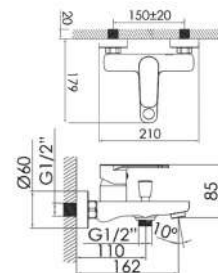

MONOMANDO
BAÑO-DUCHA
CABEL BLACK PRO

Cod. 29257

Precio
123,86€

Incluye: