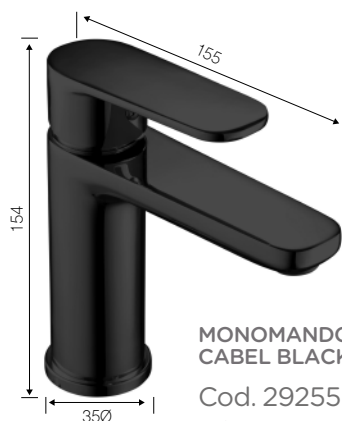

MONOMANDO LAVABO
CABEL PRIME INOX

- Apertura en frío

Precio 77,17€
Cod. 41807

MONOMANDO BIDÉ
CABEL PRIME INOX

Precio 77,17€
Cod. 41616

MONOMANDO LAVABO ALTO
CABEL PRIME INOX

- Altura 295 mm

Precio 81,05€
Cod. 41615

MONOMANDO
DUCHA
CABEL PRIME INOX

Precio 156,95€
Cod. CB.4042013.IX

MONOMANDO
BAÑO-DUCHA
CABEL PRIME INOX

Precio 172,05€
Cod. CB.4032013.IX

Línea Black Pro

GARANTÍA
5 AÑOS

LAVABO • BIDÉ • DUCHA • BAÑERA

- Cartucho cerámico Ø35 mm
- Conexiones flexibles 3/8" 360 mm
- Aireador anti-calcáreo
- Acabado negro

DUCHA • BAÑERA

- Mango de ducha 3 funciones
- Flexo PVC 1,7 mts

Precio
84,73€

MONOMANDO LAVABO
CABEL BLACK PRO

Cod. 29255

- Apertura en frío

Precio
84,73€

MONOMANDO BIDÉ
CABEL BLACK PRO

Cod. 29256

Precio
112,52€

MONOMANDO LAVABO ALTO
CABEL BLACK PRO

Cod. 41614

- Altura 245 mm
- Apertura en frío

MONOMANDO DUCHA
CABEL BLACK PRO

Cod. 29258

Precio
103,55€