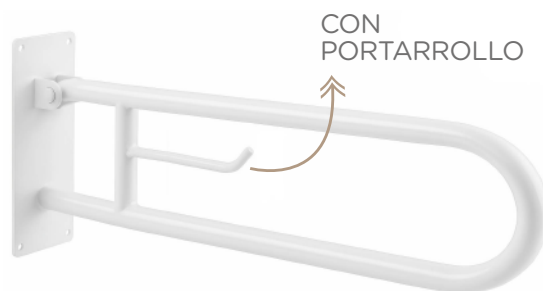

CARACTERÍSTICAS TÉCNICAS

- Material: Acero inoxidable AISI 304.
- Acabado: Pintado epoxi-poliéster color blanco
- Diámetro de barra: Ø 32 mm.
- Espesor barra: 1,5 mm.
- Longitud entre ejes centros de apoyo: 300/450/600/800 mm.
- Separación de la pared: 38 mm.
- Altura de instalación recomendada: 70-75 cm de barra a suelo.

Código	Descripción	Precio/u.
15054.30.CABEL.W	Barra fija Inox 30 cm blanco	26,64€
15054.45.CABEL.W	Barra fija Inox 45 cm blanco	29,67€
15054.60.CABEL.W	Barra fija Inox 60 cm blanco	35,89€
15054.80.CABEL.W	Barra fija Inox 80 cm blanco	43,00€

BARRA DE APOYO ABATIBLE DE GIRO VERTICAL PARA FIJAR EN PARED.

- Adecuada para apoyo en lavabos, wc-bidé, duchas y bañeras.
- Diseñada para aseos adaptados a personas con movilidad reducida.
- Acero inoxidable acabado blanco.
- Disponible en 60 y 80 cm
- Con sistema de freno.
- Con portarrollos.
- Kit anti conductor incluido.
- Tornillería de acero inoxidable incluida.

CARACTERÍSTICAS TÉCNICAS

- Material: Acero inoxidable AISI 304.
- Acabado: Pintado epoxi-poliéster color blanco
- Diámetro de barra: Ø 32 mm.
- Espesor barra: 1,5 mm.
- Dimensiones pletina de anclaje: 300 alto x 100 ancho (mm).
- Separación de la pared: 38 mm.
- Altura de instalación recomendada: 70-75 cm de barra a suelo.

Código	Descripción	Precio/u.
15051.60.CABEL.W	Barra abatible Inox 60 cm blanco	87,11€
15051.80.CABEL.W	Barra abatible Inox 80 cm blanco	93,33€