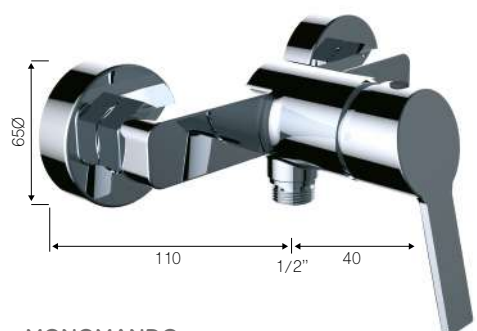

Precio
48,98€

MONOMANDO LAVABO
CABEL ONE
Cod. 99675

Precio
57,54€

MONOMANDO LAVABO ALTO
CABEL ONE
Cod. 61422

Precio
49,33€

MONOMANDO BIDÉ
CABEL ONE
Cod. 99676

Precio
67,27€

MONOMANDO DUCHA
CABEL ONE
Cod. 99678