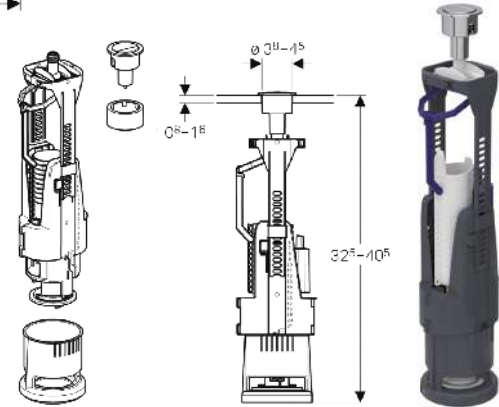

*Compatible con bases de la marca ROCA, doble pulsador

**ADAPTADOR GEBERIT**

Para tubo de PVC • d110 / Pieza de transición y conexión

CÓDIGO	dØ mm	d1Ø mm	UMV ud.	PRECIO
04306	110	90	1	17,65€

Aplicación

- Para insertar en un manguito de PVC Ø110mm