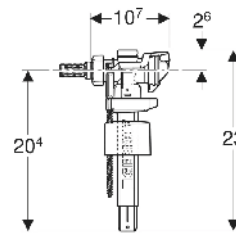

Características

- Altura de llenado ajustable
- Conexión roscada de latón
- Conexión de suministro lateral
- Silencioso según clase de grifería I (DIN 4109)
- Componentes en contacto con agua potable sin plomo