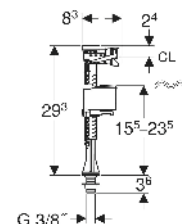

Características

- Altura de llenado ajustable
- Conexión roscada de latón
- Conexión de suministro inferior

MECANISMO DE DESCARGA GEBERIT

Serie 290 "UNIVERSAL"

CÓDIGO	REFERENCIA	COLOR	PRECIO
10137	282.302.21.2	Cromo brillante	51,40€