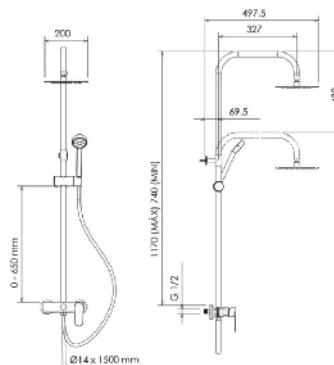

GARANTÍA
5 AÑOS

CONJUNTO DUCHA CABEL BASIC ONE MM

Cod. 41613

- Latón CB753s
- Acabado cromado según EN248
- Con mango de ducha, flexo y rociador de 200 cm

Precio
178,32€

Conjuntos Ducha

GARANTÍA
5 AÑOS

Precio
140,18€