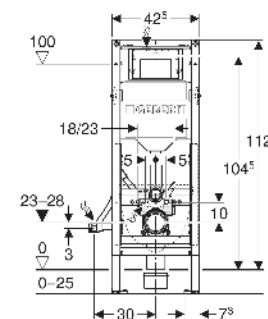

* Accesorios necesarios

Junta de insonorización

Precio Cód.
20,10€ 08097

Anclajes a pared
8 unidades

Precio Cód.
29,35€ 04305