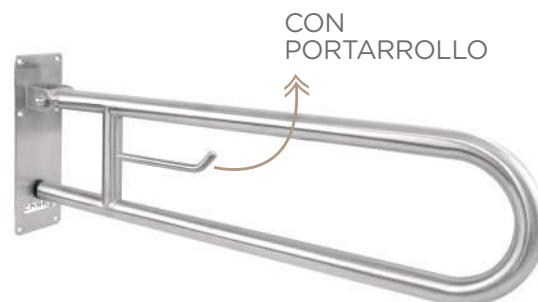

CARACTERÍSTICAS TÉCNICAS

- Fabricada en acero inoxidable AISI 304.
- Dos puntos de anclaje.
- Barra Ø 32 mm, espesor 1,5 mm. Separada 38 mm de la pared.
- Altura de instalación recomendada 70-75 cm de barra a suelo.
- Tornillería incluida.

Código	Descripción	Precio/u.
15054.30.CABEL.S	Barra fija Inox 30 cm satinado	27,44€
15054.45.CABEL.S	Barra fija Inox 45 cm satinado	30,00€
15054.60.CABEL.S	Barra fija Inox 60 cm satinado	35,78€
15054.80.CABEL.S	Barra fija Inox 80 cm satinado	42,00€

BARRA DE APOYO ABATIBLE DE GIRO VERTICAL PARA FIJAR EN PARED.

- Diseñada para aseos adaptados a personas con movilidad reducida.
- Acero inoxidable acabado satinado.
- Disponible en 60 y 80 cm.

CARACTERÍSTICAS TÉCNICAS

- Fabricada en acero inoxidable AISI 304 acabado brillo.
- Dimensión pletina anclaje pared: 300 x 100 mm.
- Barras tubo Ø 32 mm.
- Con sistema de freno.
- Con portarrollos.
- Altura de instalación recomendada 70-75 cm de barra a suelo.
- Tornillería de acero inoxidable incluida.
- Kit anticonductivo incluido.

Código	Descripción	Precio/u.
15051.60.CABEL.S	Barra abatible Inox 60 cm satinado	90,67€
15051.80.CABEL.S	Barra abatible Inox 80 cm satinado	97,78€
15051.85.CABEL.S	Barra abatible Inox 85 cm satinado	108,67€