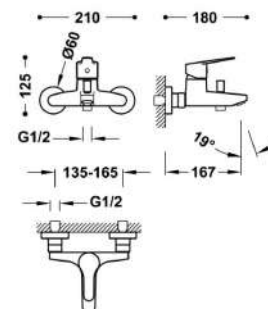

MONOMANDO
BAÑERA

Precio 97,05€
Cod. 29254