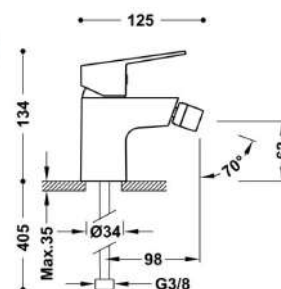

MONOMANDO BIDÉ

Precio
57,85€ Cod. 29250