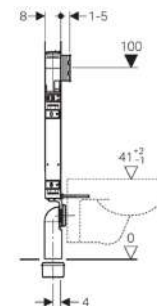

* Accesorios necesarios

Junta de insonorización

Precio 20,10€ Cód. 08097