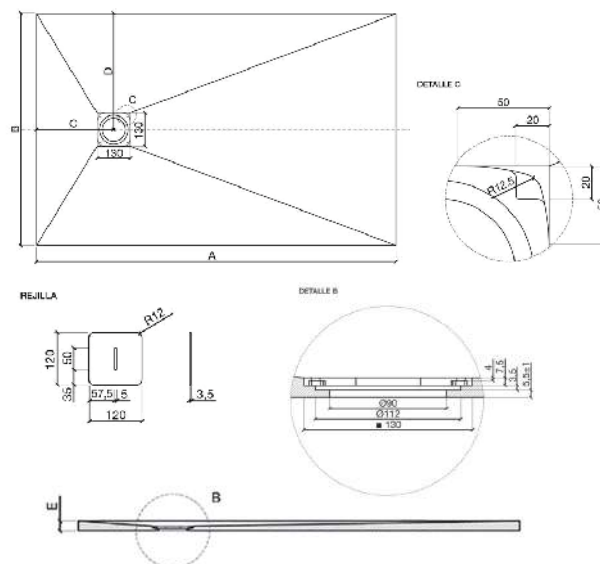

serie Cabel
RECTANGULARES

BLANCO

Dimensiones cm	Referencia	Precio
100x70	BSLUP10070.CB	180€
100x80	BSLUP10080.CB	222€
120x70	BSLUP12070.CB	218€
120x80	BSLUP12080.CB	247€
140x70	BSLUP14070.CB	247€
140x80	BSLUP14080.CB	274€
160x70	BSLUP16070.CB	280€
160x80	BSLUP16080.CB	311€
180x70	BSLUP18070.CB	305€
180x80	BSLUP18080.CB	347€

Dimens. cm.	A	B	C	D	E	kg
100x70	100	70	20	35	30,5	33
100x80	100	80	20	40	30,5	38
120x70	120	70	25	35	31,5	41
120x80	120	80	25	40	31,5	47
140x70	140	70	30	35	31,5	48
140x80	140	80	30	40	31,5	54
160x70	160	70	60	35	31,5	55
160x80	160	80	60	40	31,5	62
180x70	180	70	60	35	31,5	61
180x80	180	80	60	40	31,5	70

Resistencia al vertido de los siguientes productos:

Producto	Tiempo de exposición (h)	Degradación Silexpol®
Limpiacristales	1	A
Antical	1	A
Acetona	1	A
Amoniaco	1	A
Alcohol 90°	1	A
Betadine (Yodo)	1	A
Lejía +detergente	1	A
Agua fuerte (disolución ácido clorhídrico)	1	A
Tinte pelo oscuro	1	C
Limpiador especial baños (ej. Don Limpio) (<5% tensioactivos aniónicos)	1	A
Limpiador especial baños (ej. Sanitol) (<5% tensioactivos aniónicos)	1	A
Desatascante tuberías	1	A
Rimmel	1	A
Pintauñas rojo	1	D
Maquillaje	1	A
Pintalabios	1	B
Crema depilatoria	1	A

La clasificación utilizada corresponde a los siguientes códigos:

- A: Sin cambios importantes visibles.
- B: Ligero cambio de color.
- C: Moderado cambio de color.
- D: Importante cambio de color.
- E: Película atacada.

Antideslizante clase 3,
certificado ENV12633

★ TE RECOMENDAMOS

Válvula desagüe
extraplana
30719919

Precio: 33,03€