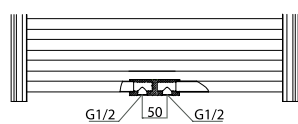

Conexión central (AC)
CONSULTAR PRECIOS

- > Made in Italy.
- > Aluminio 100% completamente reciclable.
- > Doble proceso de pintura.
- > Garantía de duración en el tiempo.
- > Resistencia superior a 16 bar de presión.