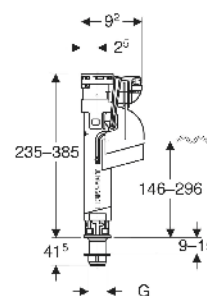

ACCESORIOS

/ Mecanismos de alimentación para cisternas cerámica

MECANISMO ALIMENTACIÓN GEBERIT

Serie 360 • conexión suministro inferior • 3/8"

CÓDIGO	REFERENCIA	PRECIO
*411100001	281.001.00.1	28,80€

*Hasta fin de existencias

Aplicación

- Para aguas grises
- Para cisternas cerámicas
- Para agua potable

Características

- Altura de llenado ajustable
- Conexión roscada de latón G 3/8
- Altura ajustable
- Conexión de suministro inferior

✓ INCLUYE

- Junta
- Tuerca

MECANISMO ALIMENTACIÓN GEBERIT

Serie 323 • conexión suministro inferior • 3/8"

NUEVO

CÓDIGO	REFERENCIA	PRECIO
-	136.750.00.1	19,85€

Aplicación

- Para cisternas vistas Geberit con conexión de suministro inferior
- Para aguas grises y aguas pluviales con un valor pH 5,5-9,5, en caso de instalación de un sistema de filtrado
- Para cisternas cerámicas
- Para agua potable
- Para conexiones de suministro 3/8"

Características

- Altura de llenado ajustable
- Conexión roscada de latón
- Conexión de suministro inferior

MECANISMO DE DESCARGA GEBERIT

Serie 290 "UNIVERSAL"

CÓDIGO	REFERENCIA	COLOR	PRECIO
10137	282.302.21.2	Cromo brillante	51,40€

Aplicación

- Para cisternas cerámicas
- Para agua potable
- Para aguas grises (aguas pluviales).

Características

- Altura ajustable
- Doble volumen de carga
- Con fijación de la tapa
- Tubo del rebosadero de altura ajustable