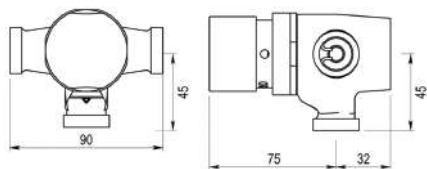

Temporizada lavabo

Cuerpo y pulsador en latón cromado, piezas interiores en materiales resistentes a la corrosión e incrustaciones calcáreas. Cabeza intercambiable que comprende todo el mecanismo del grifo. Suministrado con arandela, junta y tuerca de fijación. Entrada macho 1/2".

PRESTO 605

- Caudal: 6 l/min.
- Cierre automático: 15 ± 5s.
- Con rompeaguas.
- Peso bruto: 0,730 kg.

Pulsación Normal

Cod. 34601 Precio
Cod. 34621 81,10€

PRESTO 504 XL

- Caudal: 6 l/min.
- Cierre automático: 15 ± 5s.
- Con rompeaguas.
- Peso bruto: 0,460 kg.

Precio
68,40€

Pulsación Normal

Cod. 33000
Cod. 33020

EN 816: Grifería Sanitaria.
Grifos de cierre automático PN 10

PRESTO 3500 ARTE

Para instalación mural

- Cierre automático a los 30s (10s/+5s)
- Caudal: 8 l/min, entradas macho 3/4"
- Apertura por pulsador de mando único con selección de temperatura mediante giro de 180°
- Temperatura regulable por el instalador a 40° C.
- Peso bruto: 1,029 Kg

Precio
365,40€

Cod. 35943

EN 816: Grifería Sanitaria.
Grifos de cierre automático PN 10

PRESTO 105-L

Para instalación sobre repisa

- Caudal 6 l/min regulable por el instalador.
- Cierre automático: 15 ± 5s
- Con rompeaguas
- Apertura por pulsador
- Peso bruto: 0,810 Kg

Pulsación Normal
Cod. 20900
Precio
74,10€

Consúltanos las novedades en **Grifos Electrónicos**