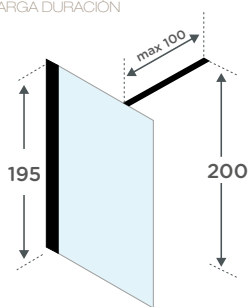

200 cm

8 mm

TRATAMIENTO ANTICAL
**CRYSTAL
PROTEK**
DE LARGA DURACION

3 cm

Reversible

Grifería y plato de ducha no incluidos.

1 Hoja fija con barra estabilizadora

Códigos	Descripción	Medida	Precio
H08000-H	PANEL FIJO + BARRA ESTABILIZADORA CABEL BLACK	80	303€
H09000-H	PANEL FIJO + BARRA ESTABILIZADORA CABEL BLACK	90	318€
H10000-H	PANEL FIJO + BARRA ESTABILIZADORA CABEL BLACK	100	329€
H11000-H	PANEL FIJO + BARRA ESTABILIZADORA CABEL BLACK	110	345€
H12000-H	PANEL FIJO + BARRA ESTABILIZADORA CABEL BLACK	120	358€