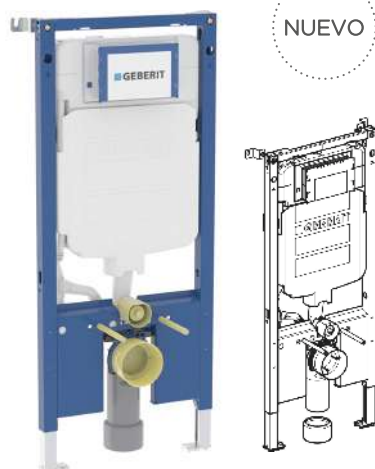

*** Accesorios necesarios**

Junta de insonorización
Precio 20,10€ Cód. 08097

Anclajes a pared 8 unidades
Precio 29,35€ Cód. 04305

✓ INCLUYE

- Conexión de suministro R 1/2, MeplaFix, con llave de escuadra integrada y rosca.
- Cajetín premontaje para registro
- 2 anclajes de pared
- Juego de manguitos para inodoro, ø 90 mm
- Codo de desagüe 90° PVC, ø 90 mm
- Manguito adaptador PVC, ø 90/110 mm
- 2 varillas roscadas M12
- Material de fijación