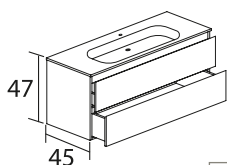

Cajones metálicos con sistema de cierre silencioso y con 3 regulaciones de ajuste.

Mueble encolado. Grosor 19mm.

Elige:
Espejos

		Incluyen sistema On/Off de encendido y sistema antivaho con pulsador					
		Level		Moon		Sun	
		Alto 80cm		Alto A (cm)		Alto 80cm	
A (cm)	Ref.	Precio	Ref.	Precio	Ref.	Precio	
80	LV.08080	63€	MN.08080	132€	SN.08080	145€	
100	LV.10080	72€	MN.100100	159€	SN.10080	165€	
APLIQUE LED ESPEJO (solo para modelo Level) Ref: LVL.030.B Precio: 20€ 		LUZ FLUJO LUMINOSO 960 LUMENS metro lineal		COLOR °K 4000K Neutra ESTANQUEIDAD IP44		CONSUMO MAX. 26.5W PULSADORES ON/OFF & ANTIVAHO 	

AUXILIARES / COLUMNA