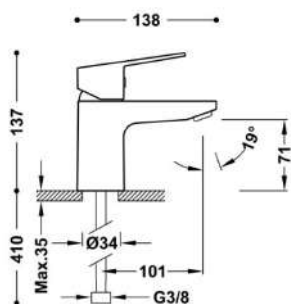

LAVABO • BIDÉ • DUCHA • BAÑERA

- Cartucho cerámico 35 mm.
- Conexiones flexibles 3/8".
- Aireador anti-calcáreo.
- Acabado cromo.

MONOMANDO LAVABO

Precio
49,47€ Cod. 29249

MONOMANDO BIDÉ

Precio
57,85€ Cod. 29250