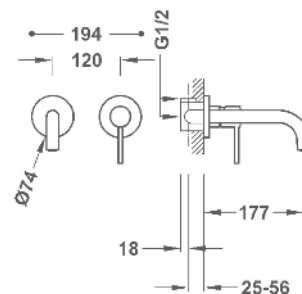

DUCHA

KIT DE GRIFO MONOMANDO EMPOTRADO DE 2 VÍAS
RAPID-BOX PARA DUCHA

Cod. 41862

- Cuerpo empotrado incluido.
- Distribuidor cerámico de 2 vías.
- Brazo a pared con rociador de ducha orientable y de acero inoxidable: Ø 300 mm.
- Soporte para ducha de mano con toma de agua a pared.
- Ducha de mano anticálcarea de latón.
- Flexo satinado

Precio
495€