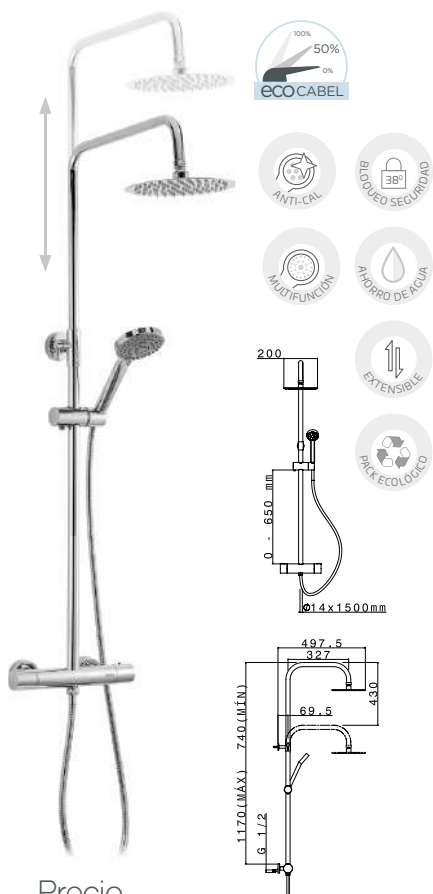

CONJUNTO DUCHA CABEL SFERA

Cod. 26208

- Cartucho inversor cerámico.
- Barra extensible acero inox 740 - 1170 mm.
- Soporte deslizante ajustable.
- Rociador anti-calcáreo inox con rótula orientable de Ø 20 cm.
- Flexible acero inox. 1,50 m doble grapaje.
- Mango de ducha anti-calcáreo con 3 funciones.

Precio
187€

CONJUNTO DUCHA CABEL KUBIC

Cod. 28498

- Cartucho inversor cerámico integrado.
- Barra extensible de acero inox 775 - 1310 mm.
- Soporte deslizante ajustable.
- Rociador ABS con rótula orientable de 25 cm.
- Flexible acero inox. 1,75 m doble grapaje
- Mango de ducha anti-calcáreo con 1 función.

Conjuntos Ducha

GARANTÍA
5 AÑOS

Precio
229,81€

CONJUNTO DUCHA CABEL SFERA THER
Cod. 26206

- Mezclador termostático con salida superior.
- Apertura en frío.
- Tope de seguridad 38°.
- Barra extensible acero inox 740 - 1170 mm.
- Inversor integrado en el termostato.
- Soporte deslizante ajustable.
- Rociador anti-calcáreo inox. con rótula orientable de Ø 20 cm.
- Flexible acero inox. 1,50 m doble grapaje.
- Mango de ducha ABS anti-calcáreo con 3 funciones.