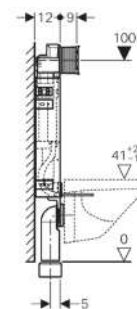

BASTIDOR GEBERIT KOMBIFIX PARA INODORO SUSPENDIDO

Cisterna Sigma de 8 cm • altura 109 cm

CÓDIGO	REFERENCIA	PRECIO
12521	110.793.00.1	324,70€

- Para el montaje en pared de obra.
- No para empotrar en hormigón.
- Para descarga simple, doble volumen de descarga.

✓ **INCLUYE**

- Conexión de suministro R 1/2, MeplaFix, con llave de escuadra integrada y rosca.
- Cajetín premontaje para registro
- 2 tapones de protección
- Juego de manguitos para inodoro, ø 90 mm
- Codo de desagüe 90° de PVC, ø 90 mm
- Manguito adaptador de PVC, ø 90/110 mm
- 2 varillas roscadas M12
- Material de fijación

- Excluye: Pulsador