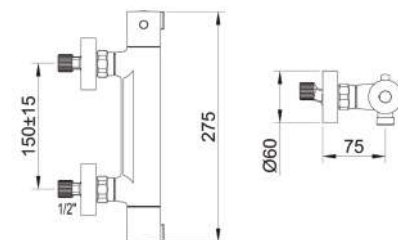

Precio
203,17€

MEZCLADOR
TERMOSTÁTICO
DUCHA BLACK

Cod. 61886
• Acabado negro

Sin accesorios