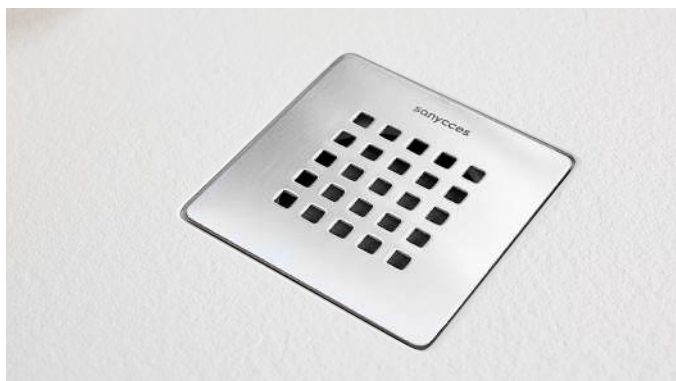

PLATOS DE DUCHA
/ RESINA

sanycces

serie Strato

Sanydur Gel Coat

Textura pizarra antideslizante

Está compuesto por un núcleo de cargas minerales y resinas vinyl-éster que brindan rigidez y estabilidad dimensional.

Su capa de gel coat sanitario tiene varias funciones:

- Impermeabilidad
- Estabilidad de color y textura
- Propiedades antideslizantes
- Evita la porosidad superficial
- Facilita la limpieza.

Además, prolonga la vida útil, ofrece resistencia química y permite reparaciones.