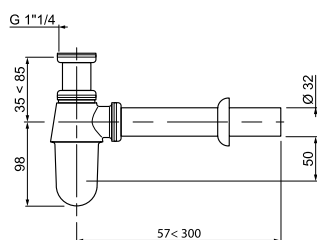

SIFÓN BOTELLA DE LATÓN CROMADO

Precio Cod.
26,68€ 30722019

- Material: Latón cromado
- Entrada: 1 1/4"
- Salida: Ø 32 mm
- Altura por debajo del lavabo o bidé: 133 < 183 mm
- Altura de sifonaje: 50 mm