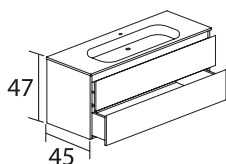

Conjunto Atrani

con patas 3 CAJONES

Modelo con patas 80 cm + 3 CAJONES

Referencia	Conjunto 80 cm + 3 cajones	Precio	Precio conjunto
AT303.080.ART	Mueble suspendido con 3 cajones	365€	449€
EV.081.C	Lavabo Cerámica Integrada	84€	

KIT: 41938 (Mueble + lavabo)

Modelo con patas 100 cm + 3 CAJONES

Referencia	Conjunto 100 cm + 3 cajones	Precio	Precio conjunto
AT303.100.ART	Mueble suspendido con 3 cajones	400€	521€
EV.101.C	Lavabo Cerámica Integrada	121€	

KIT: 41939 (Mueble + lavabo) (Grifería no incluida)

Medida 60 cm: consultar