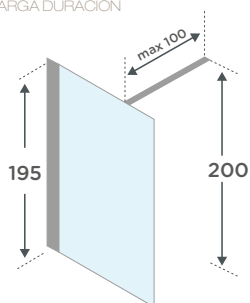

200 cm

8 mm

TRATAMIENTO ANTICAL
CRYSTAL PROTEK
DE LARGA DURACIÓN

3 cm

Reversible

Grifería y plato de ducha no incluidos.

1 Hoja fija con barra estabilizadora

Códigos	Descripción	Medidas	Precio
H08000	PANEL FIJO + BARRA ESTABILIZADORA CABEL SILVER	80	253€
H09000	PANEL FIJO + BARRA ESTABILIZADORA CABEL SILVER	90	265€
H10000	PANEL FIJO + BARRA ESTABILIZADORA CABEL SILVER	100	274€
H11000	PANEL FIJO + BARRA ESTABILIZADORA CABEL SILVER	110	287€
H12000	PANEL FIJO + BARRA ESTABILIZADORA CABEL SILVER	120	298€