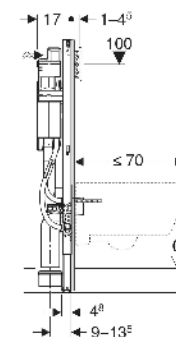

* Accesorios necesarios

Junta de insonorización

Precio Cód.
20,10€ 08097

Anclajes a pared
8 unidades

Precio Cód.
29,35€ 04305