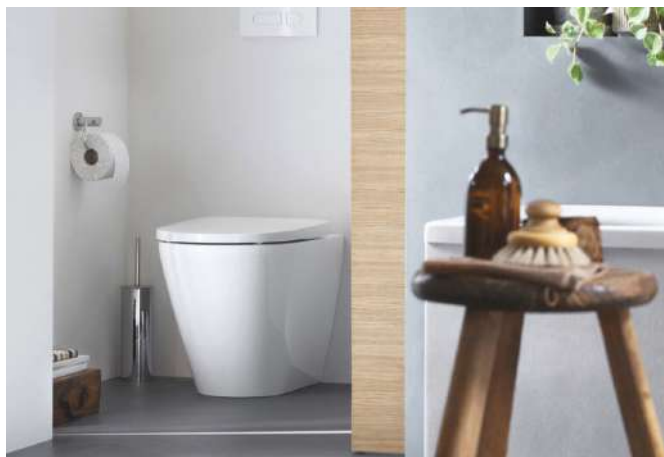

Opciones:
Inodoros a suelo para cisterna empotrada