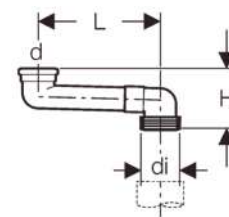

CÓDIGO	REFERENCIA	dØ mm	diØ mm	H cm	L cm	PRECIO
01349	388.351.29.1	90	100-105,6	16,7	13-33,4	69,90€

✓ **INCLUYE**

- Junta labiada EPDM
- Manguito con junta EPDM
- Adhesivo tangit especial PVC - U

PULSADORES GEBERIT
PARA CISTERNAS EMPOTRADAS