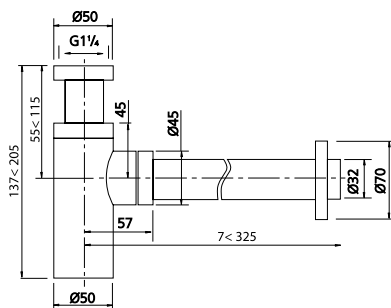

Los sifones a la vista con acabado cromado además de ser una de las tendencias más influyentes de la temporada para lograr sofisticación en los baños, son accesorios que ofrecen altos niveles de fiabilidad, fácil montaje, funcionalidad y estética.

SIFÓN CILINDRICO DE LATÓN CROMADO

Precio Cod.
38,11€ 30722018

- Material: Latón cromado
- Entrada: 1 1/4"
- Salida: Ø 32 mm
- Altura por debajo del lavabo o bidé: 137 < 205 mm
- Altura de sifonaje: 50 mm