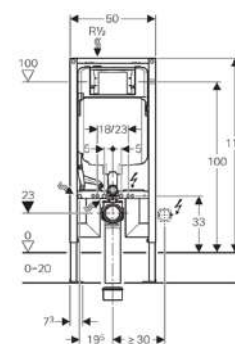

**BASTIDOR GEBERIT DUOFIX
PARA INODORO SUSPENDIDO**
Cisterna Sigma de 8 cm • altura 114 cm

CÓDIGO	REFERENCIA	PRECIO
*10698	111.791.00.1	430,75€

*Hasta fin de existencias

- Para inodoros suspendidos hasta 70 cm
- Para descargas simples, de doble volumen o interrumpibles
- Para estructura del suelo 0-20 cm
- Para montaje en pared ligera
- No adecuado para hormigón

* Accesorios necesarios

Junta de insonorización
Precio 20,10€ Cód. 08097

Anclajes a pared 8 unidades
Precio 29,35€ Cód. 04305

✓ INCLUYE

- Conexión de suministro R 1/2, MeplaFix, con llave de escuadra integrada y rosca.
- Cajetín premontaje para registro
- 2 anclajes de pared
- Juego de manguitos para inodoro, ø 90 mm
- Codo de desagüe 90° PVC, ø 90 mm
- Manguito adaptador PVC, ø 90/110 mm
- 2 varillas roscadas M12
- Material de fijación

NUEVO

**BASTIDOR GEBERIT DUOFIX
PARA INODORO SUSPENDIDO**
Cisterna Sigma de 8 cm • altura 114 cm
• Codo de desagüe de PVC

CÓDIGO	REFERENCIA	PRECIO
-	111.791.00.2	505,80€

- Para inodoros suspendidos de hasta 75 cm de longitud.
- Para accionamiento frontal, adecuado para descarga simple, doble descarga y descarga interrumpible.
- Codo de desagüe alargado, para la conexión en el suelo.
- Para alturas de recrecido de 0-30 cm.
- Para montaje en pared ligera de obra.

* Accesorios necesarios

Junta de insonorización
Precio 20,10€ Cód. 08097

✓ INCLUYE

- Conexión de suministro Rp 1/2", compatible con MasterFix y MeplaFix, con llave de escuadra integrada y rosca.
- Cajetín premontaje para registro.
- 2 anclajes de pared.
- Juego de manguitos para inodoro, ø 90 mm.
- Codo de desagüe de PVC, ø 90 mm.
- Manguito adaptador de PVC, ø 90/110 mm.
- Material de fijación y protección.