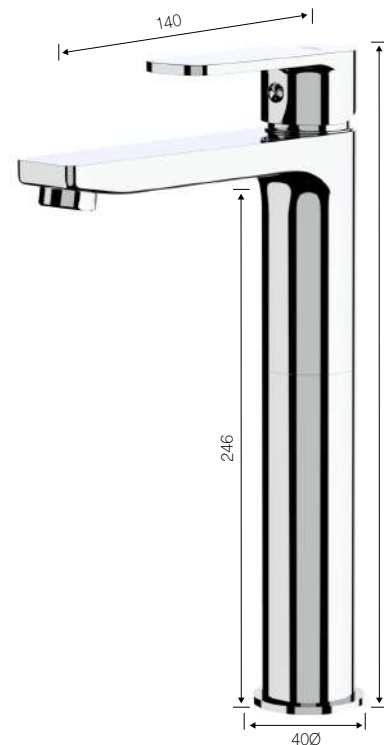

- Cartucho cerámico Ø35 mm
- Conexiones flexibles 3/8"
- Aireador anti-calcáreo
- Acabado cromo.

MONOMANDO LAVABO ALTO
CABEL PRO CROMO

• Apertura en frío
 Precio 85,01€
 Cod. 41808

MONOMANDO LAVABO
CABEL PRO CROMO