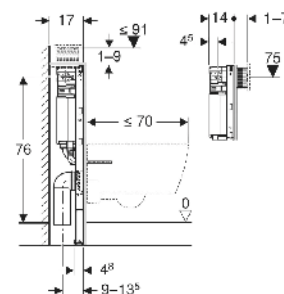

BASTIDOR GEBERIT DUOFIX PARA INODORO SUSPENDIDO

Cisterna Omega de 12 cm • altura 82 cm

CÓDIGO	REFERENCIA	PRECIO
-	111.003.00.2	437,25€

- Para paredes de entramado de metal y de madera
- Para paredes de sistema Geberit Duofix
- Para la instalación en paredes bastidor con altura parcial
- Para alturas de recrecio de 0-25 cm
- Para inodoros suspendidos