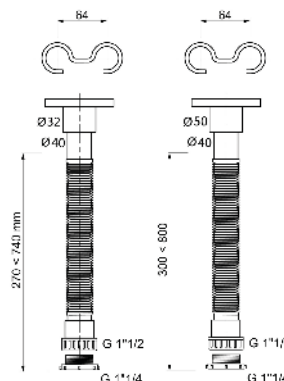

SIFÓN EXTENSIBLE CROMADO ABS

- Extensible
- Entrada: 1" 1/4 - 1" 1/2
- Salida: Ø 32/40 ó 40/50 mm
- Con gancho de sujeción de sifón y embellecedor
- ABS encolable

CÓDIGO	DESCRIPCIÓN	PRECIO
30719759	1"1/4-1"1/2 Ø 32-40	10,33€
30719760	1"1/4-1"1/2 Ø 40-50	10,33€