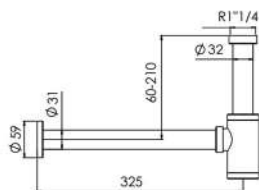

SIFÓN LATÓN CABEL BLACK

Precio Cod.
70,86€ CB.751802.BK

- Material de Fabricación: Latón CB753s