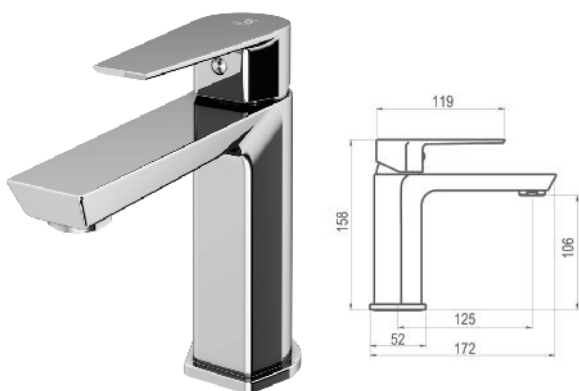

Cod. CB.4032013.BK

Precio
197,98€

Incluye:

Línea Aroha

LAVABO • BIDÉ • DUCHA • BAÑERA

- Fabricado en latón sin plomo incluido en el 4MSI Common Approach.
- Materiales en contacto con agua potable que aseguran el cumplimiento del R.D 140/2003.
- Acabados de alta resistencia cumpliendo la norma EN 248 frente a la corrosión y adherencia del recubrimiento.
- Certificado por AENOR acorde a norma europea EN 817.
- Acabado cromo.