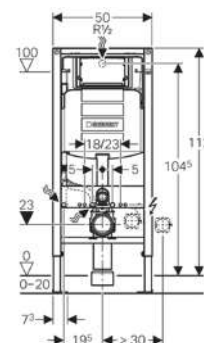

✓ **INCLUYE**

- Conexión de suministro R 1/2, MeplaFix, con llave de escuadra integrada y rosca.
- Cajetín premontaje para registro
- 2 tapones de protección
- Juego de manguitos para inodoro, ø 90 mm
- Codo de desagüe 90° PVC, ø 90 mm
- Manguito adaptador PVC, ø 90/110 mm
- 2 varillas roscadas M12
- Material de fijación