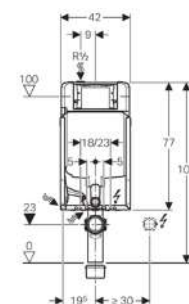

* Accesorios necesarios

Junta de insonorización

Precio 20,10€ Cód. 08097