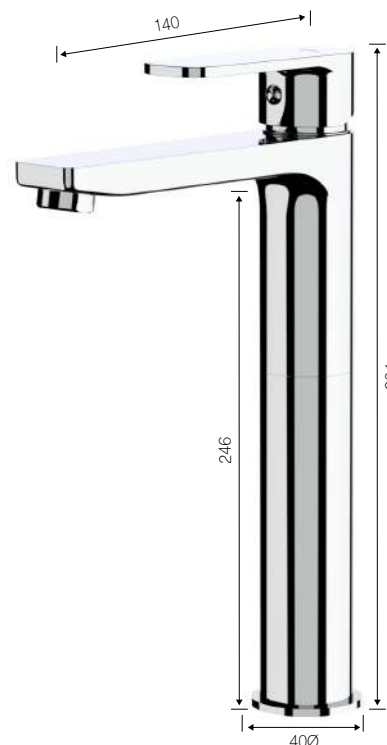

Precio 66,57€

Cod. CB.3511011.CH

MONOMANDO BIDÉ  
CABEL PRO CROMO

Precio 66,57€

Cod. CB.3521011.CH

MONOMANDO LAVABO ALTO  
CABEL PRO CROMO

- Apertura en frío

Precio 85,01€