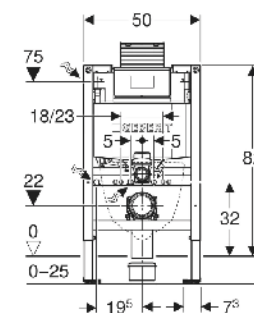

### BASTIDOR GEBERIT DUOFIX PARA INODORO SUSPENDIDO

Cisterna Omega de 12 cm • altura 82 cm

CÓDIGO	REFERENCIA	PRECIO
-	111.003.00.2	437,25€

- Para paredes de entramado de metal y de madera
- Para paredes de sistema Geberit Duofix
- Para la instalación en paredes bastidor con altura parcial
- Para alturas de recrecio de 0-25 cm
- Para inodoros suspendidos