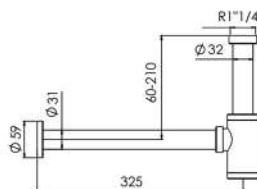

SIFÓN LATÓN CABEL BLACK

Precio Cod.
70,86€ CB.751802.BK

- Material de Fabricación: Latón CB753s