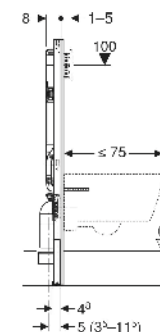

* Accesorios necesarios

Junta de insonorización
Precio 20,10€ Cód. 08097

✓ INCLUYE

- Conexión de suministro Rp 1/2", compatible con MasterFix y MeplaFix, con llave de escuadra integrada y rosca.
- Cajetín premontaje para registro.
- 2 anclajes de pared.
- Juego de manguitos para inodoro, ø 90 mm.
- Codo de desagüe de PVC, ø 90 mm.
- Manguito adaptador de PVC, ø 90/110 mm.
- Material de fijación y protección.