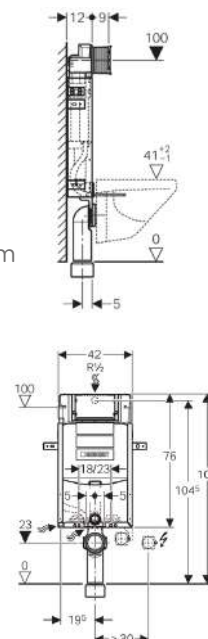

BASTIDOR GEBERIT KOMBIFIX PARA INODORO SUSPENDIDO

Cisterna Sigma de 12 cm • altura 108 cm

CÓDIGO	REFERENCIA	PRECIO
07626	110.374.00.5	304,90€

- Para inodoros con distancia de fijación: 18cm o 23cm
- Para el montaje en pared de obra.
- No para empotrar en hormigón.

✓ INCLUYE

- Conexión de suministro R 1/2, MeplaFix, con llave de escuadra integrada y rosca.
- Cajetín premontaje para registro
- 2 tapones de protección
- Juego de manguitos para inodoro, ø 90 mm
- Codo de desagüe 90° de PVC, ø 90 mm
- Manguito adaptador de PVC, ø 90/110 mm
- 2 varillas roscadas M12
- Material de fijación

- Excluye: Pulsador

* Accesorios necesarios

Junta de insonorización

Precio 20,10€ Cód. 08097

BASTIDOR GEBERIT KOMBIFIX PARA INODORO SUSPENDIDO

Cisterna Sigma de 8 cm • altura 109 cm

CÓDIGO	REFERENCIA	PRECIO
12521	110.793.00.1	324,70€

- Para el montaje en pared de obra.
- No para empotrar en hormigón.
- Para descarga simple, doble volumen de descarga.

✓ INCLUYE

- Conexión de suministro R 1/2, MeplaFix, con llave de escuadra integrada y rosca.
- Cajetín premontaje para registro
- 2 tapones de protección
- Juego de manguitos para inodoro, ø 90 mm
- Codo de desagüe 90° de PVC, ø 90 mm
- Manguito adaptador de PVC, ø 90/110 mm
- 2 varillas roscadas M12
- Material de fijación

- Excluye: Pulsador

* Accesorios necesarios

Junta de insonorización

Precio 20,10€ Cód. 08097