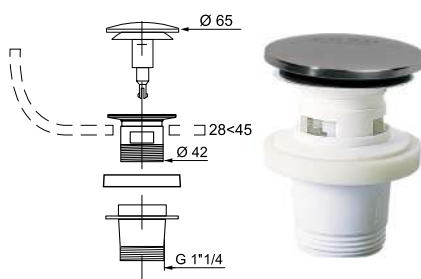

VÁLVULA "QUICK-CLAC" PARA LAVABO Y BIDÉ

Precio 11,50€ Cod. 30721369

- Tapa Inox
- Cuerpo plástico
- Sistema de cierre: Quick-Clack