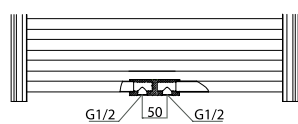

Conexión central (AC)

CONSULTAR PRECIOS

- > Made in Italy.
- > Aluminio 100% completamente reciclable.
- > Doble proceso de pintura.
- > Garantía de duración en el tiempo.
- > Resistencia superior a 16 bar de presión.