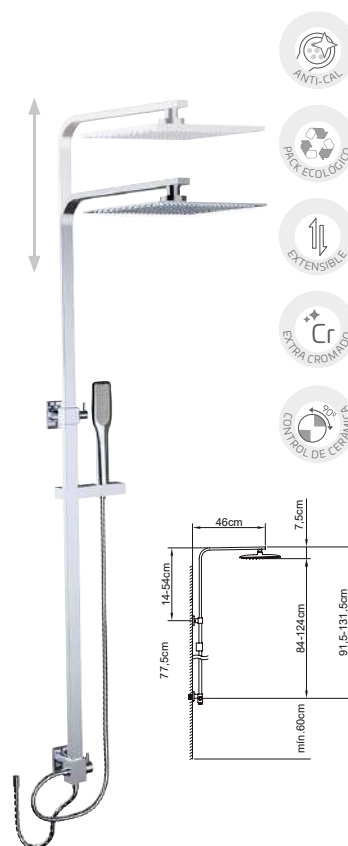

# Conjuntos Ducha

GARANTÍA  
5 AÑOS

Precio  
140,18€

CONJUNTO DUCHA CABEL SFERA

Cod. 26208

- Cartucho inversor cerámico.
- Barra extensible acero inox 740 - 1170 mm.
- Soporte deslizante ajustable.
- Rociador anti-calcáreo inox con rótula orientable de Ø 20 cm.
- Flexible acero inox. 1,50 m doble grapaje.
- Mango de ducha anti-calcáreo con 3 funciones.

Precio  
187€

CONJUNTO DUCHA CABEL KUBIC

Cod. 28498

- Cartucho inversor cerámico integrado.
- Barra extensible de acero inox 775 - 1310 mm.
- Soporte deslizante ajustable.
- Rociador ABS con rótula orientable de 25 cm.
- Flexible acero inox. 1,75 m doble grapaje
- Mango de ducha anti-calcáreo con 1 función.