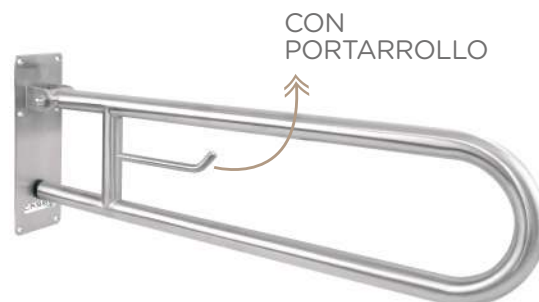

Barras de Apoyo

BARRA DE APOYO RECTA PARA FIJAR EN PARED.

- Adecuada para apoyo en lavabos, wc-bidé, duchas y bañeras.
- Diseñada para aseos adaptados a personas con discapacidades.
- Acero inoxidable acabado satinado.
- Disponible en 30, 45, 60 y 80 cm.

CARACTERÍSTICAS TÉCNICAS

- Fabricada en acero inoxidable AISI 304.
- Dos puntos de anclaje.
- Barra Ø 32 mm, espesor 1,5 mm. Separada 38 mm de la pared.
- Altura de instalación recomendada 70-75 cm de barra a suelo.
- Tornillería incluida.

Código	Descripción	Precio/u.
15054.30.CABEL.S	Barra fija Inox 30 cm satinado	27,44€
15054.45.CABEL.S	Barra fija Inox 45 cm satinado	30,00€
15054.60.CABEL.S	Barra fija Inox 60 cm satinado	35,78€
15054.80.CABEL.S	Barra fija Inox 80 cm satinado	42,00€

BARRA DE APOYO ABATIBLE DE GIRO VERTICAL PARA FIJAR EN PARED.

- Diseñada para aseos adaptados a personas con movilidad reducida.
- Acero inoxidable acabado satinado.
- Disponible en 60 y 80 cm.

CARACTERÍSTICAS TÉCNICAS

- Fabricada en acero inoxidable AISI 304 acabado brillo.
- Dimensión pletina anclaje pared: 300 x 100 mm.
- Barras tubo Ø 32 mm.
- Con sistema de freno.
- Con portarrollos.
- Altura de instalación recomendada 70-75 cm de barra a suelo.
- Tornillería de acero inoxidable incluida.
- Kit anticonductivo incluido.

CON PORTARROLLO

Código	Descripción	Precio/u.
15051.60.CABEL.S	Barra abatible Inox 60 cm satinado	90,67€
15051.80.CABEL.S	Barra abatible Inox 80 cm satinado	97,78€
15051.85.CABEL.S	Barra abatible Inox 85 cm satinado	108,67€