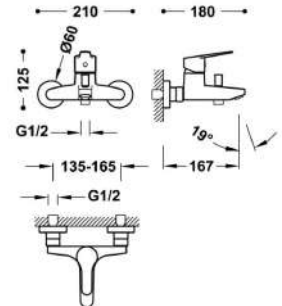

MONOMANDO BAÑERA

Precio 97,05€ Cod. 29254