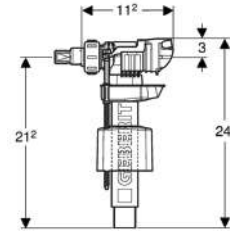

ACCESORIOS

/ Mecanismos de alimentación para cisternas cerámica

MECANISMO ALIMENTACIÓN GEBERIT

Serie 380 • conexión suministro lateral • 3/8"

CÓDIGO	REFERENCIA	PRECIO
*411100000	281.000.00.1	23,40€

*Hasta fin de existencias

Aplicación

- Para aguas grises
- Para cisternas cerámicas
- Para agua potable
- Para instalación en cisternas vistas con conexión de suministro lateral

Características

- Altura de llenado ajustable
- Conexión roscada de latón G 3/8
- Conexión de suministro lateral
- Silencioso según clase de grifería I (DIN 4109)