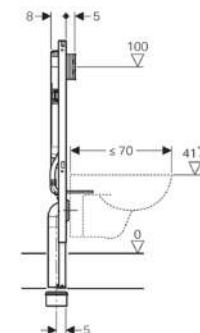

**BASTIDOR GEBERIT DUOFIX
PARA INODORO SUSPENDIDO**
Cisterna Sigma de 8 cm • altura 114 cm

CÓDIGO	REFERENCIA	PRECIO
*10698	111.791.00.1	430,75€

*Hasta fin de existencias

- Para inodoros suspendidos hasta 70 cm
- Para descargas simples, de doble volumen o interrumpibles
- Para estructura del suelo 0-20 cm
- Para montaje en pared ligera
- No adecuado para hormigón

* Accesorios necesarios

Junta de insonorización
Precio 20,10€ Cód. 08097

Anclajes a pared 8 unidades
Precio 29,35€ Cód. 04305

✓ INCLUYE

- Conexión de suministro R 1/2, MeplaFix, con llave de escuadra integrada y rosca.
- Cajetín premontaje para registro
- 2 anclajes de pared
- Juego de manguitos para inodoro, ø 90 mm
- Codo de desagüe 90° PVC, ø 90 mm
- Manguito adaptador PVC, ø 90/110 mm
- 2 varillas roscadas M12
- Material de fijación

NUEVO

**BASTIDOR GEBERIT DUOFIX
PARA INODORO SUSPENDIDO**
Cisterna Sigma de 8 cm • altura 114 cm
• Codo de desagüe de PVC

CÓDIGO	REFERENCIA	PRECIO
-	111.791.00.2	505,80€

- Para inodoros suspendidos de hasta 75 cm de longitud.
- Para accionamiento frontal, adecuado para descarga simple, doble descarga y descarga interrumpible.
- Codo de desagüe alargado, para la conexión en el suelo.
- Para alturas de recrecido de 0-30 cm.
- Para montaje en pared ligera de obra.

* Accesorios necesarios

Junta de insonorización
Precio 20,10€ Cód. 08097

✓ INCLUYE

- Conexión de suministro Rp 1/2", compatible con MasterFix y MeplaFix, con llave de escuadra integrada y rosca.
- Cajetín premontaje para registro.
- 2 anclajes de pared.
- Juego de manguitos para inodoro, ø 90 mm.
- Codo de desagüe de PVC, ø 90 mm.
- Manguito adaptador de PVC, ø 90/110 mm.
- Material de fijación y protección.