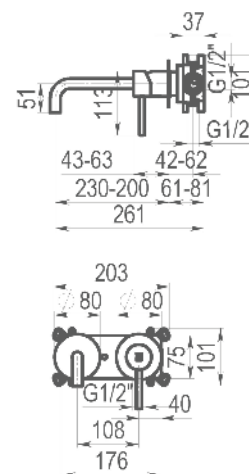

Línea Theo

GRIFO LAVABO MURAL CON CAJA DE EMPOTRAR

SIN PLACA

- Caudal 5 l/min a 3 bar y máxima apertura.
- Entrada G3/8 hembra.
- Grifo fabricado en latón con acabado cromado.
- Presión mínima de uso: 0,5 bar. Accionamiento mediante maneta.
- Cuerpo para instalación en un único orificio.
- Cartucho sellado con discos cerámicos de diámetro 35 mm.
- Disponible: Con desagüe semi automático o Sin desagüe semi automático.
- Temperatura admisible de agua: los materiales que componen las piezas de los grifos pueden soportar una temperatura máxima de 70°C.
- Presión mínima de uso: 0,5 bar.
- Accionamiento mediante maneta monomando.
- Cartucho sellado mezclador con discos cerámicos de diámetro 35 mm.

Precio
292,10€

Cod.
49950