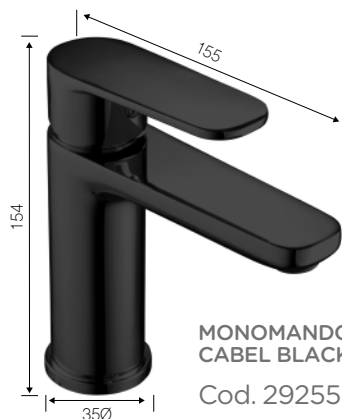

Línea Black Pro

GARANTÍA
5 AÑOS

LAVABO • BIDÉ • DUCHA • BAÑERA

- Cartucho cerámico Ø35 mm
- Conexiones flexibles 3/8" 360 mm
- Aireador anti-calcáreo
- Acabado negro

DUCHA • BAÑERA

- Mango de ducha 3 funciones
- Flexo PVC 1,7 mts

Precio
84,73€

MONOMANDO LAVABO
CABEL BLACK PRO

Cod. 29255

- Apertura en frío