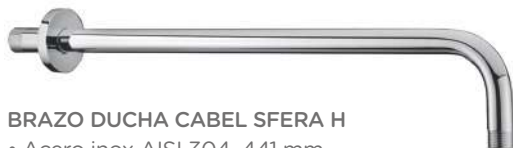

## Ducha empotrada

Tu ducha empotrada por muy poco:  
Primer elige el rociador.  
Segundo elige el tipo de brazo.

GARANTÍA  
3 AÑOS

Precio  
43,91€

**ROCIADOR DUCHA  
CABEL SFERA**

Cod. 41607

- Acero inox AISI 304.
- Ø 200 mm.

Precio  
49,21€

**ROCIADOR DUCHA  
CABEL KUBIC**

Cod. 41608

- Acero inox AISI 304 pulido.
- 200x200 mm.

**BRAZO DUCHA CABEL SFERA H**

- Acero inox AISI 304. 441 mm.

Cod. 41611

Precio  
17,97€