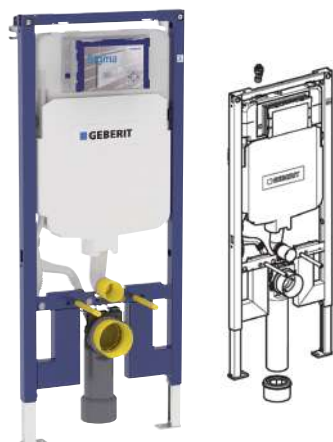

\* Accesorios necesarios

Junta de insonorización

Precio 20,10€ Cód. 08097

Anclajes a pared 8 unidades

Precio 29,35€ Cód. 04305

**BASTIDOR GEBERIT DUOFIX  
PARA INODORO SUSPENDIDO**  
Cisterna Sigma de 8 cm • altura 114 cm