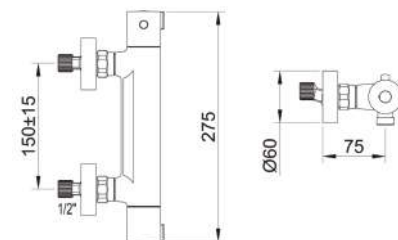

Precio
203,17€

MEZCLADOR
TERMOSTÁTICO
DUCHA BLACK

Cod. 61886
• Acabado negro
Sin accesorios