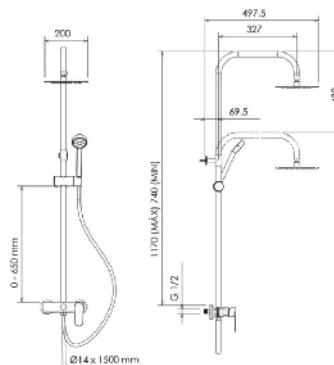

# Conjuntos de Ducha

GARANTÍA  
5 AÑOS

CONJUNTO DUCHA CABEL BASIC ONE MM

Cod. 41613

- Latón CB753s
- Acabado cromado según EN248
- Con mango de ducha, flexo y rociador de 200 cm

Precio  
178,32€