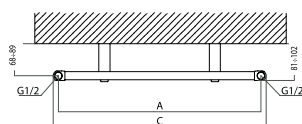

Conexión lateral