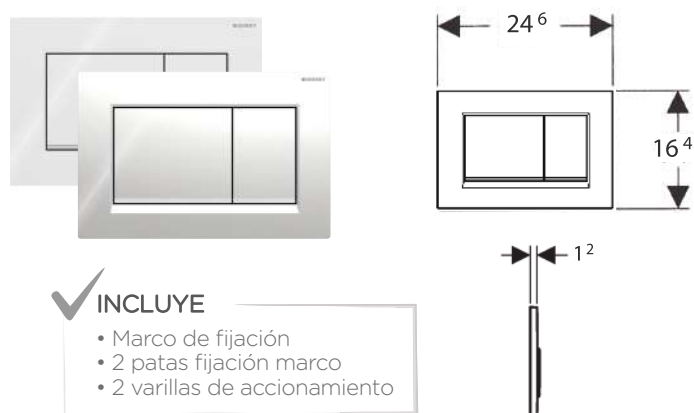

Características

- Accionamiento frontal
- Varillas de accionamiento aisladas acústicamente, ajuste rápido sin herramientas
- Material: Plástico