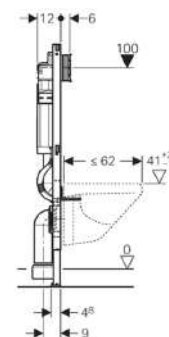

**BASTIDOR GEBERIT DUOFIX
PARA INODORO SUSPENDIDO**

Cisterna Sigma de 12 cm • altura 112 cm

CÓDIGO	REFERENCIA	PRECIO
03802	111.374.00.6	384,30€

- Para estructura del suelo 0-20cm
- Para montaje en pared ligera
- No adecuado para hormigón

✓ INCLUYE

- Conexión de suministro R 1/2, MeplaFix, con llave de escuadra integrada y rosca.
- Cajetín premontaje para registro
- 2 tapones de protección
- Juego de manguitos para inodoro, ø 90 mm
- Codo de desagüe 90° PVC, ø 90 mm
- Manguito adaptador PVC, ø 90/110 mm
- 2 varillas roscadas M12
- Material de fijación

* Accesorios necesarios

Junta de insonorización

Precio 20,10€ Cód. 08097

Anclajes a pared 8 unidades

Precio 29,35€ Cód. 04305

**BASTIDOR GEBERIT DUOFIX
PARA INODORO SUSPENDIDO**

- Apto para personas con movilidad reducida

Cisterna Sigma de 12 cm • altura 112 cm

CÓDIGO	REFERENCIA	PRECIO
-	111.350.00.6	521€

- Para inodoros suspendidos de hasta 70 cm de longitud.
- Para accionamiento frontal, adecuado para descarga simple, doble descarga y descarga interrumpible.
- Para alturas de recrecido de 0-25 cm.
- Apto para construcción sin barreras.
- Fácil mantenimiento sin necesidad de herramientas.

✓ INCLUYE

- Conexión de suministro Rp 1/2", compatible con MasterFix y MeplaFix, con llave de escuadra integrada y rosca.
- Cajetín premontaje para registro.
- Juego de manguitos para inodoro, ø 90 mm
- Codo de desagüe 90° de PE-HD, ø 90 mm
- Manguito adaptador de PE-HD, ø 90/110 mm
- Caja de alimentación y conexión, con balda intermedia con terminal.
- Tubo guía de 0,32 m de longitud, para conexión Geberit AquaClean.
- Caja de protección para caja de alimentación y conexión.
- Material de fijación y protección.

* Accesorios necesarios

Junta de insonorización

Precio 20,10€ Cód. 08097

Anclajes a pared 8 unidades

Precio 29,35€ Cód. 04305