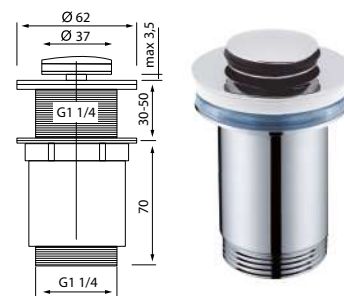

VÁLVULA "QUICK-CLAC" MINI

Precio 20,35€ Cod. 30722983

- Acabado: Latón
- Sistema de cierre: Quick-Clack con mini tapón