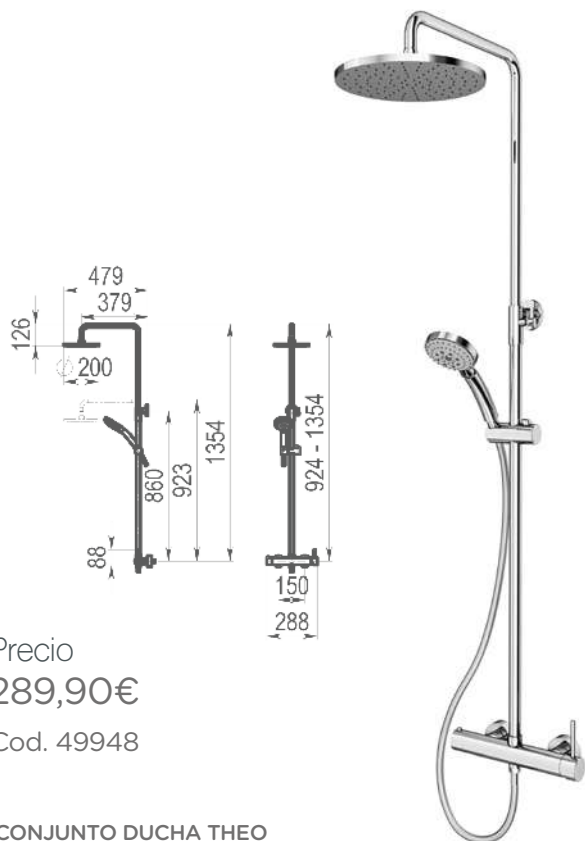

Conjuntos Ducha

Precio
289,90€
Cod. 49948

CONJUNTO DUCHA THEO

- Caudal 14 l/min a 3 bar y máxima apertura.
- Entrada G3/4 hembra.
- Grifo fabricado en latón con acabado cromado.
- Presión mínima de uso: 0,5 bar.
- Accionamiento mediante maneta monomando.
- Cartucho sellado mezclador con discos cerámicos de diámetro 35 mm.
- Rociador en ABS cromado de diámetro 200 mm.
- Columna regulable en altura (telescópica).
- Suministrado con rociador de diámetro 200 mm en ABS, flexo en inox, maneral de ducha 1 función.
- Temperatura admisible de agua: los materiales que componen las piezas de los grifos pueden soportar una temperatura máxima de 70°C.
- Presión mínima de uso: 0,5 bar.
- Accionamiento mediante maneta monomando.
- Columna regulable en altura (telescópica).
- Cartucho sellado mezclador con discos de cerámicos diámetro 35 mm.