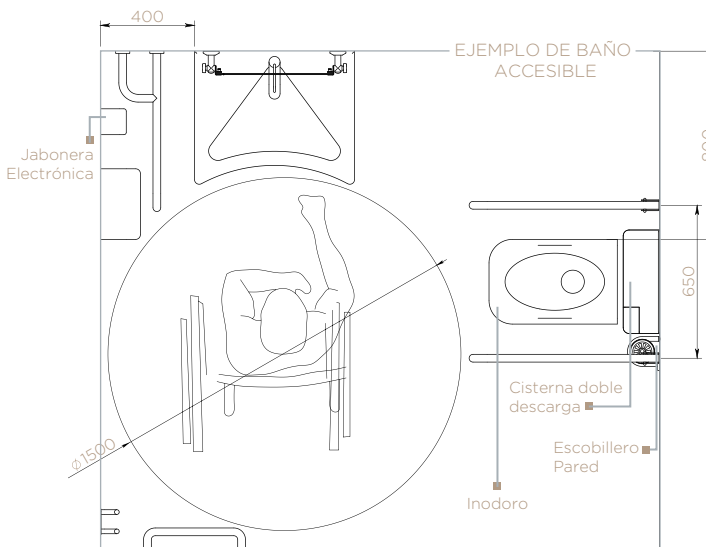

- **Las mamparas de ducha:** Si son de apertura 180° facilitarán mucho la entrada y la salida de la ducha.
- **El lavabo:** Debe ir suspendido en el aire sin muebles de baño debajo que impidan el acercamiento frontal de una silla de ruedas y, además, tener el borde delantero curvado para poder ser usado fácilmente.
- **Grifería:** Los grifos serán de presión, de palanca, por movimiento o temporizados.
- **El plato de ducha;** lo ideal es que vaya enrasado para facilitar la ducha al usuario.
- **El inodoro** se coloca un poco más alto de lo normal para facilitar el cambio de asiento (de 0,45 a 0,50 metros) y hay que asegurarse que se encuentra bien sujeto.

ADECUAR LOS COMPLEMENTOS Y ACCESORIOS

- **Las barras de apoyo:** son útiles para que sean autosuficientes y den seguridad. Se colocan junto al sanitario, en la ducha, junto al lavabo y en cualquier lugar donde sean indispensables.

Mejor si son antideslizantes y deben contar con la inclinación y ángulos necesarios en cada caso.

Existen diversos tipos según el lugar en el que serán colocadas y su función.

- **Asientos de duchas;** pueden estar incorporados en la propia ducha (fijos o abatibles) o móviles (por ejemplo sillas de plástico).

- **Accesorios de baño;** toalleros, cestos, secadores, jaboneras, deberán situarse a una altura máxima de 120 centímetros para el fácil acceso a ellos.

- **La cisterna del inodoro** será de palanca o de presión y estarán situados como máximo a 1,20 metros del suelo.