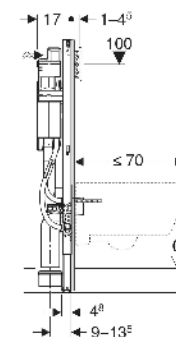

* Accesorios necesarios

Junta de insonorización

Precio 20,10€ Cód. 08097

Anclajes a pared 8 unidades

Precio 29,35€ Cód. 04305