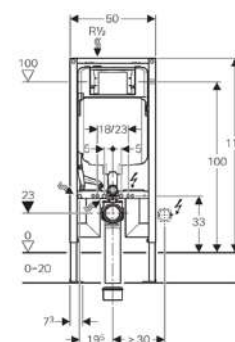

**BASTIDOR GEBERIT DUOFIX
PARA INODORO SUSPENDIDO**
Cisterna Sigma de 8 cm • altura 114 cm

CÓDIGO	REFERENCIA	PRECIO
*10698	111.791.00.1	430,75€

*Hasta fin de existencias

- Para inodoros suspendidos hasta 70 cm
- Para descargas simples, de doble volumen o interrumpibles
- Para estructura del suelo 0-20 cm
- Para montaje en pared ligera
- No adecuado para hormigón

* Accesorios necesarios

Junta de insonorización
Precio 20,10€ Cód. 08097

Anclajes a pared 8 unidades
Precio 29,35€ Cód. 04305

✓ INCLUYE

- Conexión de suministro R 1/2, MeplaFix, con llave de escuadra integrada y rosca.
- Cajetín premontaje para registro
- 2 anclajes de pared
- Juego de manguitos para inodoro, ø 90 mm
- Codo de desagüe 90° PVC, ø 90 mm
- Manguito adaptador PVC, ø 90/110 mm
- 2 varillas roscadas M12
- Material de fijación

NUEVO

**BASTIDOR GEBERIT DUOFIX
PARA INODORO SUSPENDIDO**
Cisterna Sigma de 8 cm • altura 114 cm
• Codo de desagüe de PVC

CÓDIGO	REFERENCIA	PRECIO
-	111.791.00.2	505,80€

- Para inodoros suspendidos de hasta 75 cm de longitud.
- Para accionamiento frontal, adecuado para descarga simple, doble descarga y descarga interrumpible.
- Codo de desagüe alargado, para la conexión en el suelo.
- Para alturas de recrecido de 0-30 cm.
- Para montaje en pared ligera de obra.

* Accesorios necesarios

Junta de insonorización
Precio 20,10€ Cód. 08097

✓ INCLUYE

- Conexión de suministro Rp 1/2", compatible con MasterFix y MeplaFix, con llave de escuadra integrada y rosca.
- Cajetín premontaje para registro.
- 2 anclajes de pared.
- Juego de manguitos para inodoro, ø 90 mm.
- Codo de desagüe de PVC, ø 90 mm.
- Manguito adaptador de PVC, ø 90/110 mm.
- Material de fijación y protección.