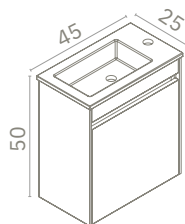

Conjunto Mini

Pack mueble y lavabo

- Lavabo cerámico extrafino reversible (izquierda / derecha).
- Puerta reversible y cierre silencioso.
- Tirador integrado.
- Estructura slim.

Suspendido | 1 Puerta

Referencia	Modelo	Precio
MINI.HON	Madera laminada Honey	155€
MINI.W	Lacado Blanco brillo	155€
MINI.NUT	Madera laminada Nut	155€

(Grifería no incluida)

Blanco brillo