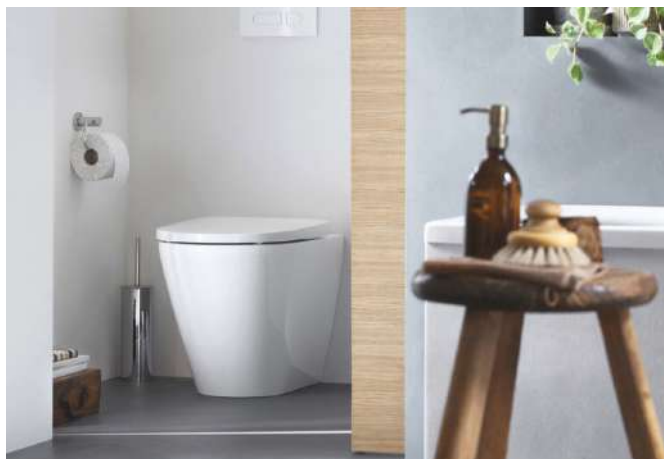

Opciones:
Inodoros a suelo para cisterna empotrada