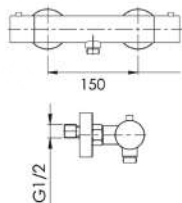

MONOMANDO DUCHA
CABEL PRIME BLACK

Cod. CB.4042013.BK

Precio
179,59€

Incluye: