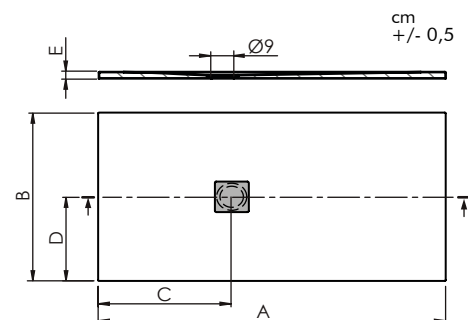

Colores disponibles bajo pedido:
Consultar precios

Corte a la medida
OPCIONAL

ANTIDESLIZANTE
clase III y clase C (ENV 16165),
PN24 (XP P05-11)

INCLUIDO
Rejilla inox

Blanca - REJILL9003
OPCIONAL

VÁLVULA | NO INCLUIDA

Desagüe Ø90 h
74 mm

Ref: ACC655
Precio: 28€

Desagüe vertical
Ø90 h · 100 mm

Ref: ACC656
Precio: 34€

Desagüe extraplano
Ø90 h · 53 mm

Ref: ACC657
Precio: 30€