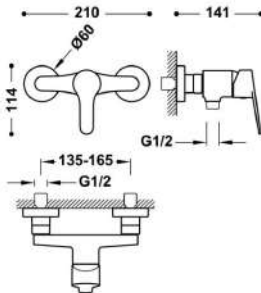

# Línea Base

LAVABO • BIDÉ • DUCHA • BAÑERA

- Cartucho cerámico 35 mm.
- Conexiones flexibles 3/8".
- Aireador anti-calcáreo.
- Acabado cromo.

MONOMANDO LAVABO

Precio 49,47€ Cod. 29249

MONOMANDO BIDÉ

Precio 57,85€ Cod. 29250