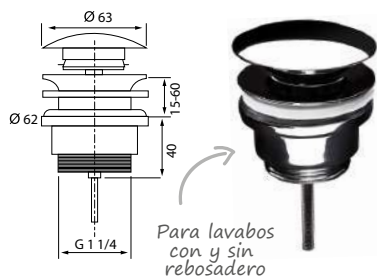

MECANISMOS DE EVACUACIÓN / VÁLVULAS CLICK CLACK

VÁLVULA "QUICK-CLAC" (LAVABO-BIDÉ)

Precio 18,08€ Cod. 30719763

- Acabado: Metal cromado
- Sistema de cierre: Quick-Clack