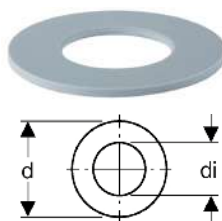

ACCESORIOS

/ Mecanismos de alimentación para cisternas cerámica

JUNTA DE DESCARGA

CÓDIGO	dØ mm	d1Ø mm	PRECIO
*A430001	63	32	3,60€