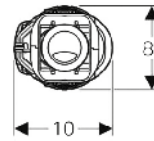

ACCESORIOS

/ Mecanismos de alimentación para cisternas cerámica

MECANISMO DE DESCARGA GEBERIT
Serie 240 • Doble descarga • Recambio ROCA

CÓDIGO	REFERENCIA	COLOR	PRECIO
11231	136.915.21.1	Cromo brillante	31,95€

Aplicación

- Para la instalación en cisterna cerámica
- Para instalaciones de agua potable
- Para la instalación en cisterna cerámica (marca Roca)

Características

- Altura ajustable
- Con fijación de la tapa de la cisterna
- Descarga total y parcial ajustables
- Conexión al suministro de agua lateral a la izquierda o a la derecha
- Tubo del rebozadero recortable