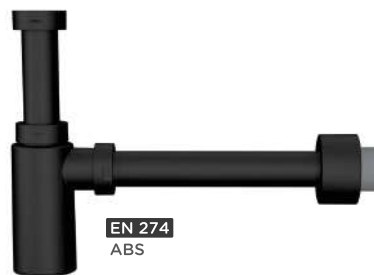

EN 274
ABS

SIFÓN EXTENSIBLE CON REGISTRO S-438

Sifón botella extensible con registro, salida horizontal con alargadera y plafón. Acabado negro mate.

CÓDIGO	DESCRIPCIÓN	PRECIO
39990	1 1/4" x 40 M.	59,45€