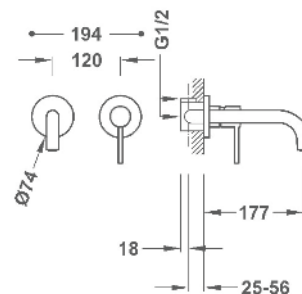

DUCHA

KIT DE GRIFO MONOMANDO EMPOTRADO DE 2 VÍAS
RAPID-BOX PARA DUCHA

Cod. 41862

- Cuerpo empotrado incluido.
- Distribuidor cerámico de 2 vías.
- Brazo a pared con rociador de ducha orientable y de acero inoxidable: Ø 300 mm.
- Soporte para ducha de mano con toma de agua a pared.
- Ducha de mano anticalcárea de latón.
- Flexo satinado

Precio
495€