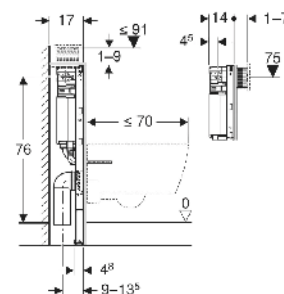

### BASTIDOR GEBERIT DUOFIX PARA INODORO SUSPENDIDO

Cisterna Omega de 12 cm • altura 82 cm

CÓDIGO	REFERENCIA	PRECIO
-	111.003.00.2	437,25€

- Para paredes de entramado de metal y de madera
- Para paredes de sistema Geberit Duofix
- Para la instalación en paredes bastidor con altura parcial
- Para alturas de recrecio de 0-25 cm
- Para inodoros suspendidos