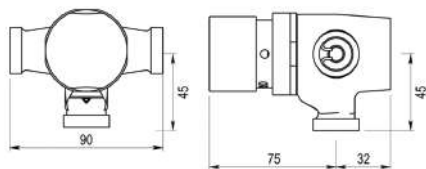

Temporizada lavabo

Cuerpo y pulsador en latón cromado, piezas interiores en materiales resistentes a la corrosión e incrustaciones calcáreas. Cabeza intercambiable que comprende todo el mecanismo del grifo. Suministrado con arandela, junta y tuerca de fijación. Entrada macho 1/2".

PRESTO 605

- Caudal: 6 l/min.
- Cierre automático: 15 ± 5s.
- Con rompeaguas.
- Peso bruto: 0,730 kg.

Pulsación Normal

Cod. 34601 Precio
Cod. 34621 81,10€

PRESTO 504 XL

- Caudal: 6 l/min.
- Cierre automático: 15 ± 5s.
- Con rompeaguas.
- Peso bruto: 0,460 kg.

Precio
68,40€

EN 816: Grifería Sanitaria.
Grifos de cierre automático PN 10

Pulsación Normal

Cod. 33000
Cod. 33020

PRESTO 3500 ARTE

Para instalación mural

- Cierre automático a los 30s (10s/+5s)
- Caudal: 8 l/min, entradas macho 3/4"
- Apertura por pulsador de mando único con selección de temperatura mediante giro de 180°
- Temperatura regulable por el instalador a 40° C.
- Peso bruto: 1,029 Kg

Precio
365,40€

Cod. 35943

EN 816: Grifería Sanitaria.
Grifos de cierre automático PN 10

PRESTO 105-L

Para instalación sobre repisa

- Caudal 6 l/min regulable por el instalador.
- Cierre automático: 15 ± 5s
- Con rompeaguas
- Apertura por pulsador
- Peso bruto: 0,810 Kg

Pulsación Normal
Cod. 20900
Precio
74,10€

Consúltanos las novedades en
Grifos Electrónicos