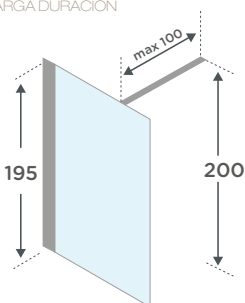

Cabel Silver

PANEL FIJO

1 HOJA FIJA

+ PUERTA OPCIONAL DE APERTURA 180°.

- Paneles con protección antical y perfil vertical de aluminio a la pared.
- Incluye barra estabilizadora de sujeción del cristal.

200 cm

8 mm

TRATAMIENTO ANTICAL
**CRYSTAL
PROTEK**
DE LARGA DURACIÓN

3 cm

Reversible

Grifería y plato de ducha no incluidos.