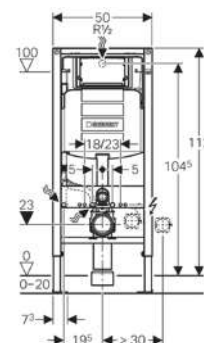

**BASTIDOR GEBERIT DUOFIX
PARA INODORO SUSPENDIDO**

Cisterna Sigma de 12 cm • altura 112 cm

CÓDIGO	REFERENCIA	PRECIO
03802	111.374.00.6	384,30€

- Para estructura del suelo 0-20cm
- Para montaje en pared ligera
- No adecuado para hormigón

✓ INCLUYE

- Conexión de suministro R 1/2, MeplaFix, con llave de escuadra integrada y rosca.
- Cajetín premontaje para registro
- 2 tapones de protección
- Juego de manguitos para inodoro, ø 90 mm
- Codo de desagüe 90° PVC, ø 90 mm
- Manguito adaptador PVC, ø 90/110 mm
- 2 varillas roscadas M12
- Material de fijación

* Accesorios necesarios

Junta de insonorización

Precio 20,10€ Cód. 08097

Anclajes a pared 8 unidades

Precio 29,35€ Cód. 04305

**BASTIDOR GEBERIT DUOFIX
PARA INODORO SUSPENDIDO**

- Apto para personas con movilidad reducida

Cisterna Sigma de 12 cm • altura 112 cm

CÓDIGO	REFERENCIA	PRECIO
-	111.350.00.6	521€

- Para inodoros suspendidos de hasta 70 cm de longitud.
- Para accionamiento frontal, adecuado para descarga simple, doble descarga y descarga interrumpible.
- Para alturas de recrecido de 0-25 cm.
- Apto para construcción sin barreras.
- Fácil mantenimiento sin necesidad de herramientas.

✓ INCLUYE

- Conexión de suministro Rp 1/2", compatible con MasterFix y MeplaFix, con llave de escuadra integrada y rosca.
- Cajetín premontaje para registro.
- Juego de manguitos para inodoro, ø 90 mm
- Codo de desagüe 90° de PE-HD, ø 90 mm
- Manguito adaptador de PE-HD, ø 90/110 mm
- Caja de alimentación y conexión, con balda intermedia con terminal.
- Tubo guía de 0,32 m de longitud, para conexión Geberit AquaClean.
- Caja de protección para caja de alimentación y conexión.
- Material de fijación y protección.

* Accesorios necesarios

Junta de insonorización

Precio 20,10€ Cód. 08097

Anclajes a pared 8 unidades

Precio 29,35€ Cód. 04305