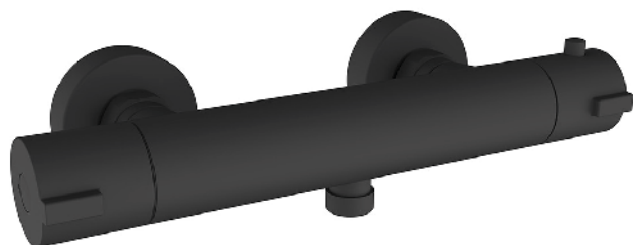

Precio
203,17€

MEZCLADOR
TERMOSTÁTICO
DUCHA BLACK

Cod. 61886
• Acabado negro
Sin accesorios