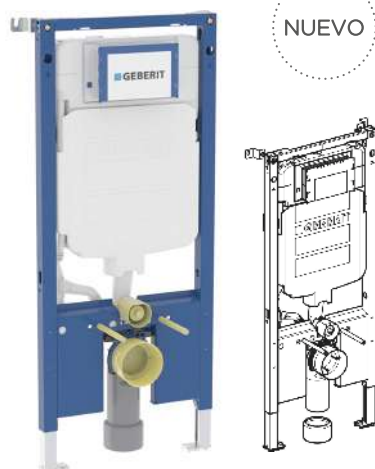

**\* Accesorios necesarios**

Junta de insonorización  
Precio 20,10€ Cód. 08097

Anclajes a pared 8 unidades  
Precio 29,35€ Cód. 04305

**✓ INCLUYE**

- Conexión de suministro R 1/2, MeplaFix, con llave de escuadra integrada y rosca.
- Cajetín premontaje para registro
- 2 anclajes de pared
- Juego de manguitos para inodoro, ø 90 mm
- Codo de desagüe 90° PVC, ø 90 mm
- Manguito adaptador PVC, ø 90/110 mm
- 2 varillas roscadas M12
- Material de fijación