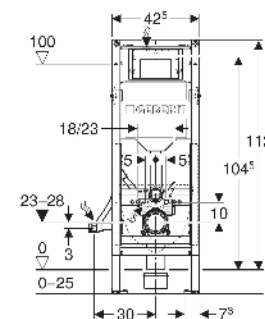

* Accesorios necesarios

Junta de insonorización

Precio 20,10€ Cód. 08097

Anclajes a pared 8 unidades

Precio 29,35€ Cód. 04305