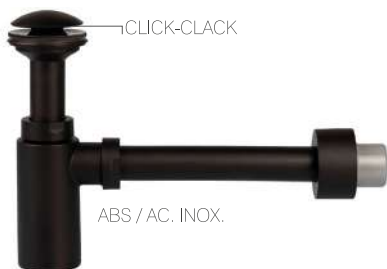

### SIFÓN LATÓN CABEL BLACK

Precio Cod.  
**70,86€** CB.751802.BK

- Material de Fabricación: Latón CB753s

CLICK-CLACK

ABS / AC. INOX.