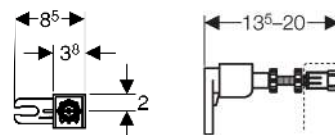

JUEGO DE ANCLAJES A PARED
GEBERIT DUOFIX

CÓDIGO	REFERENCIA	UNIDADES	PRECIO
04305	111.815.00.1	8	29,35€

Aplicación

Para la fijación de bastidores DUOFIX delante de una pared de obra o ligera.

Datos técnicos

Fundición inyectada de zinc/acero/plástico

✓ **INCLUYE**

- Juego de 2 anclajes a pared
- 2 varillas roscadas M10 tuerca larga
- 2 soportes para placas de yeso, encajables
- Material de fijación

CODO DESPLAZAMIENTO
GEBERIT 90/110 • PVC • Gris

CÓDIGO	REFERENCIA	dØ mm	diØ mm	H cm	L cm	PRECIO
01349	388.351.29.1	90	100-105,6	16,7	13-33,4	69,90€

✓ **INCLUYE**

- Junta labiada EPDM
- Manguito con junta EPDM
- Adhesivo tangit especial PVC - U

PULSADORES GEBERIT
PARA CISTERNAS EMPOTRADAS

✦ de 100 referencias

CONSÚLTANOS