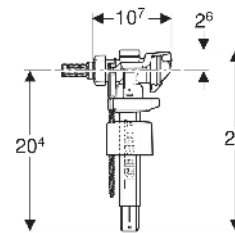

**ACCESORIOS****/ Mecanismos de alimentación para cisternas cerámica**

**MECANISMO DE DESCARGA GEBERIT**  
Serie 240 • Doble descarga • Recambio ROCA

CÓDIGO	REFERENCIA	COLOR	PRECIO
11231	136.915.21.1	Cromo brillante	31,95€