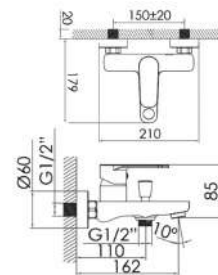

MONOMANDO
BAÑO-DUCHA
CABEL BLACK PRO

Cod. 29257

Precio
123,86€

Incluye: