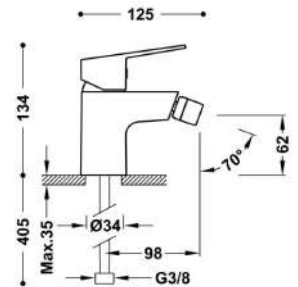

# Línea Base

LAVABO • BIDÉ • DUCHA • BAÑERA

- Cartucho cerámico 35 mm.
- Conexiones flexibles 3/8".
- Aireador anti-calcáreo.
- Acabado cromo.

MONOMANDO LAVABO

Precio 49,47€ Cod. 29249

MONOMANDO BIDÉ

Precio 57,85€ Cod. 29250