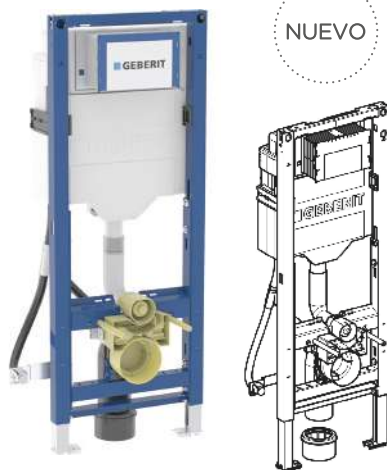

\* Accesorios necesarios

Junta de insonorización

Precio 20,10€ Cód. 08097

Anclajes a pared 8 unidades

Precio 29,35€ Cód. 04305

**BASTIDOR GEBERIT DUOFIX  
PARA INODORO SUSPENDIDO**

- Apto para personas con movilidad reducida