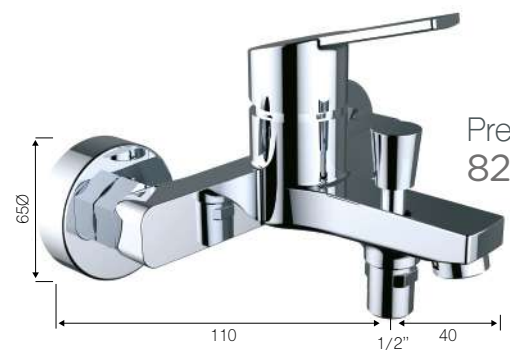

MONOMANDO BIDÉ
CABEL ONE
Cod. 99676

Precio
82,70€

MONOMANDO BAÑERA-DUCHA
CABEL ONE
Cod. 99677

+ Excéntricas con dispositivo de reducción de ruido