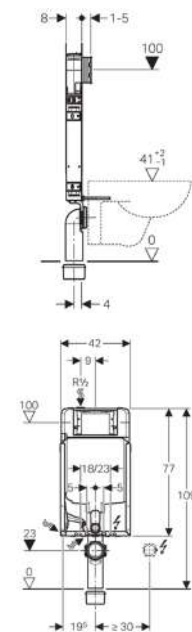

* Accesorios necesarios

Junta de insonorización

Precio 20,10€ Cód. 08097