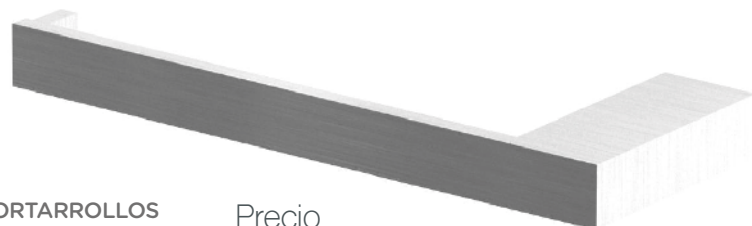

Colección Corinto Satinado

- Colección de accesorios de baño realizada en acero inoxidable AISI 304 con acabado satinado.
- Tornillería de acero inoxidable.
- Sistema de fijación roscada a pared mediante pletina.

TOALLERO

Modelo: 40 cm

Cod. 16920.40.S

Dimensiones

- 30 x 400 x 65 mm
- 1 1/4" x 15 3/4" x 2 1/2"

Precio 31,90€

Modelo: 60 cm

Cod. 16920.60.S

Dimensiones

- 30 x 600 x 65 mm
- 1 1/4" x 23 5/8" x 2 1/2"

Precio 33,90€

PORTARROLLOS RESERVA

Cod. 16869.S

Dimensiones

- 164 x 55 x 102 mm
- 6 1/2" x 2 1/8" x 4"

Precio
25€

PERCHA

Cod. 16921.S

Dimensiones

- 46x 16 x 33 mm
- 1 3/4" x 0 5/8" x 1 1/4"

Precio
17,60€

PERCHA INDIVIDUAL

Cod. 16873.S

Dimensiones

- 34 x 34 x 49 mm
- 1 3/8" x 1 3/8" x 1 7/8"

Precio
16,50€

PORTARROLLOS

Cod. 16932.S

Dimensiones

- 15 x 161 x 60 mm
- 0 5/8" x 6 3/8" x 2 3/8"

Precio
22,10€

ESCOBILLERO

Cod. 16937.S

Dimensiones

- 360 x 90 x 119 mm
- 1'-2 1/8" x 3 1/2" x 4 3/4"

Precio
61,50€