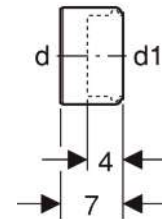

Aplicación

- Para insertar en un manguito de PVC Ø110mm