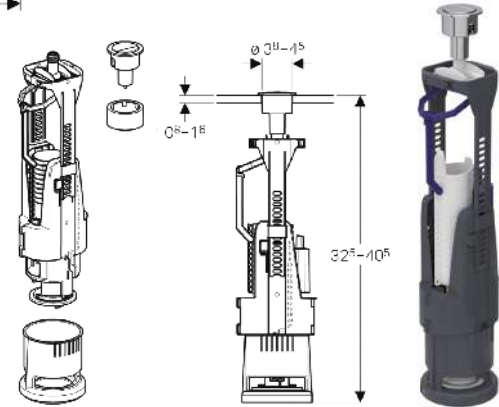

\*Compatible con bases de la marca ROCA, doble pulsador

**ADAPTADOR GEBERIT**

Para tubo de PVC • d110 / Pieza de transición y conexión

CÓDIGO	dØ mm	d1Ø mm	UMV ud.	PRECIO
04306	110	90	1	17,65€

**Aplicación**