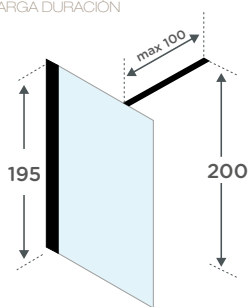

MAMPARAS
/ BLACK

CABEL

PANEL FIJO

1 HOJA FIJA

+ PUERTA OPCIONAL DE APERTURA 180°.

- Paneles con protección antical y perfil vertical de aluminio negro a la pared.
- Incluye barra estabilizadora de sujeción del cristal.

200 cm

8 mm

TRATAMIENTO ANTICAL
**CRYSTAL
PROTEK**
DE LARGA DURACION

3 cm

Reversible

Grifería y plato de ducha no incluidos.

1 Hoja fija con barra estabilizadora

Códigos	Descripción	Medida	Precio
H08000-H	PANEL FIJO + BARRA ESTABILIZADORA CABEL BLACK	80	303€
H09000-H	PANEL FIJO + BARRA ESTABILIZADORA CABEL BLACK	90	318€
H10000-H	PANEL FIJO + BARRA ESTABILIZADORA CABEL BLACK	100	329€
H11000-H	PANEL FIJO + BARRA ESTABILIZADORA CABEL BLACK	110	345€
H12000-H	PANEL FIJO + BARRA ESTABILIZADORA CABEL BLACK	120	358€