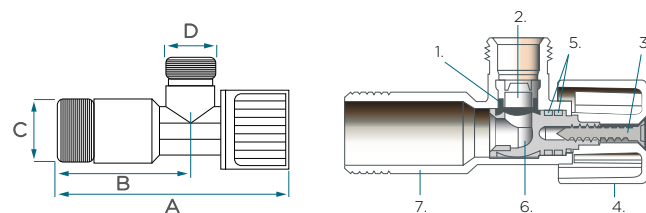

MECANISMOS DE EVACUACIÓN / ACCESORIOS

CABEL

VÁLVULAS DE ESCUADRA

- Presión nominal: 16 bar
- Presión de ensayo: 25 bar
- Rango de temperatura: Agua fría y caliente hasta 95°C

CÓDIGO	DESCRIPCIÓN	PRECIO
901104	Válvula de escuadra 1/2x 3/8	4,29€
901110	Válvula de escuadra 1/2x 1/2	4,54€
901120	Válvula de escuadra larga 1/2 x 3/8	6,49€
901202	Válvula de escuadra 1/2 x 3/4	6,51€

Item	Componente	Material	Tratamiento
1	Asiento	NBR	
2	Pinza	POM	
3	Tornillo	Acero inoxidable	
4	Mando	ABS	Cromado
5	Juntas tóricas	NBR	
6	Eje-bola	POM	
7	Cuerpo	Latón Europeo CW617N	Cromado

DIMENSIONES

Tipo	Medida	A	B	C	D
	1/2x3/8	75	43	G1/2	G3/8
Larga	1/2x3/8	98	64	G1/2	G3/8
	1/2x1/2	75	43	G1/2	G1/2
Lavadora	1/2x3/4	79	45	G1/2	G3/4

MANGUITO SEMIRRÍGIDO

CÓDIGO	DESCRIPCIÓN	PRECIO
70721361	CONCÉNTRICO	5,24€
70721362	EXCÉNTRICO	5,24€
70721363	MÁXIMA EXCENTRICIDAD	5,39€

MANGUITO EXTENSIBLE

Manguito WC extensible con armadura metálica y salida labiada.

CÓDIGO	DESCRIPCIÓN	PRECIO
70721375	Manguito WC extensible	22,53€
	• Longitud: 200 < 390 mm	
	• Salida WC Ø 85 < Ø 105 mm	
	• Conexión a tubería: Ø 90 < Ø 120 mm	
70984986	Manguito WC One extensible	14,17€
	• Longitud: 200 < 340 mm	
	• Salida WC Ø 85 < Ø 105 mm	
	• Conexión a tubería: Ø 98 < Ø 110 mm	

MANGUITO INODORO ACODADO RECORTABLE SALIDA DUAL

- Con tornillo y espárrago
- Medida 110

Precio 30,03€
Codigo 021420