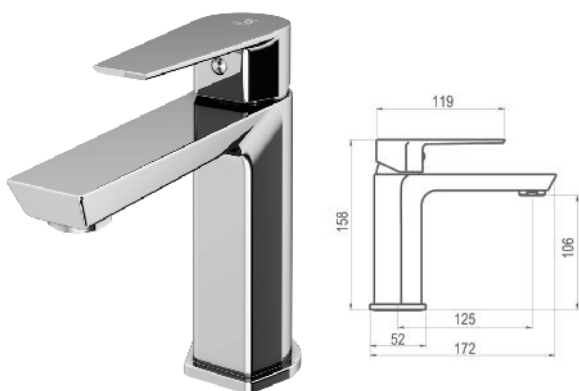

Línea Aroha

LAVABO • BIDÉ • DUCHA • BAÑERA

- Fabricado en latón sin plomo incluido en el 4MSI Common Approach.
- Materiales en contacto con agua potable que aseguran el cumplimiento del R.D 140/2003.
- Acabados de alta resistencia cumpliendo la norma EN 248 frente a la corrosión y adherencia del recubrimiento.
- Certificado por AENOR acorde a norma europea EN 817.
- Acabado cromo.

MONOMANDO LAVABO

Precio 96,10€ Cod. 49944