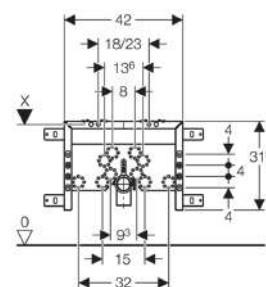

BASTIDOR GEBERIT KOMBIFIX PARA BIDÉ

CÓDIGO	REFERENCIA	PRECIO
19196	457.608.00.5	181,95€

✓ INCLUYE

- Codo de desagüe: PE-HD, ø 50 mm
- Junta ø 44/40 mm
- 2 varillas roscadas M12
- Material de fijación

* Accesorios necesarios

Junta de insonorización
Precio 20,10€ Cód. 08097

- Para bidé con distancia de fijación: 18cm o 23cm
- Para el montaje en pared de obra
- NO adecuado para montaje en pared ligera
- Bastidor galvanizado
- Abrazadera para codo de desagüe, isofónica
- Placa de montaje para grifos, altura ajustable

BASTIDOR GEBERIT DUOFIX PARA INODORO SUSPENDIDO

Cisterna Omega de 12 cm • altura 82 cm

CÓDIGO	REFERENCIA	PRECIO
-	111.003.00.2	437,25€

- Para paredes de entramado de metal y de madera
- Para paredes de sistema Geberit Duofix
- Para la instalación en paredes bastidor con altura parcial
- Para alturas de recrecio de 0-25 cm
- Para inodoros suspendidos

* Accesorios necesarios

Junta de insonorización
Precio 20,10€ Cód. 08097

Anclajes a pared 8 unidades
Precio 29,35€ Cód. 04305

✓ INCLUYE

- Conexión de suministro Rp 1/2", compatible con MasterFix y MeplaFix, con llave de escuadra integrada y rosca
- Cajetín premontaje para registro
- Juego de manguitos para inodoro, ø 90 mm
- Codo de desagüe 90° de PE-HD, ø 90 mm
- Manguito adaptador de PE-HD, ø 90/110 mm
- Material de fijación y protección