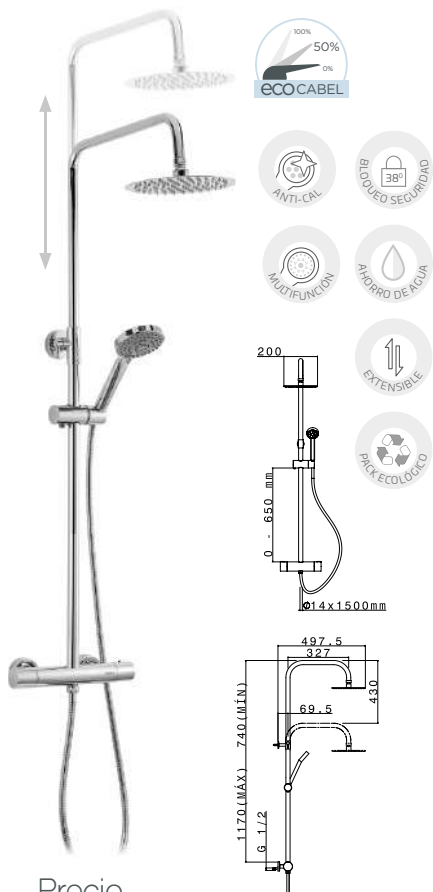

# Conjuntos Ducha

GARANTÍA  
5 AÑOS

Precio  
140,18€

CONJUNTO DUCHA CABEL SFERA

Cod. 26208

- Cartucho inversor cerámico.
- Barra extensible acero inox 740 - 1170 mm.
- Soporte deslizante ajustable.
- Rociador anti-calcáreo inox con rótula orientable de Ø 20 cm.
- Flexible acero inox. 1,50 m doble grapaje.
- Mango de ducha anti-calcáreo con 3 funciones.

Precio  
187€

CONJUNTO DUCHA CABEL KUBIC

Cod. 28498

- Cartucho inversor cerámico integrado.
- Barra extensible de acero inox 775 - 1310 mm.
- Soporte deslizante ajustable.
- Rociador ABS con rótula orientable de 25 cm.
- Flexible acero inox. 1,75 m doble grapaje
- Mango de ducha anti-calcáreo con 1 función.

# Conjuntos Ducha

GARANTÍA  
5 AÑOS

Precio  
229,81€

CONJUNTO DUCHA CABEL SFERA THER  
Cod. 26206

- Mezclador termostático con salida superior.
- Apertura en frío.
- Tope de seguridad 38°.
- Barra extensible acero inox 740 - 1170 mm.
- Inversor integrado en el termostato.
- Soporte deslizante ajustable.
- Rociador anti-calcáreo inox. con rótula orientable de Ø 20 cm.
- Flexible acero inox. 1,50 m doble grapaje.
- Mango de ducha ABS anti-calcáreo con 3 funciones.