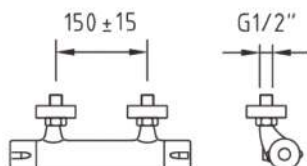

GARANTÍA  
5 AÑOS

Discos cerámicos

Doble tope de seguridad para termostáticos

Precio  
127,03€

MEZCLADOR TERMOSTÁTICO  
PARA DUCHA

Cod. 61253  
• Recubrimiento: Cromado.  
Sin accesorios

Precio  
154,74€

MEZCLADOR TERMOSTÁTICO  
PARA BAÑERA - DUCHA