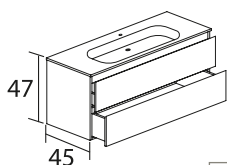

Cajones metálicos con sistema de cierre silencioso y con 3 regulaciones de ajuste.

Mueble encolado. Grosor 19mm.

Elige: Espejos

		Incluyen sistema On/Off de encendido y sistema antivaho con pulsador					
		Level		Moon		Sun	
		Alto 80cm		Alto A (cm)		Alto 80cm	
A (cm)	Ref.	Precio	Ref.	Precio	Ref.	Precio	
80	LV.08080	63€	MN.08080	132€	SN.08080	145€	
100	LV.10080	72€	MN.100100	159€	SN.10080	165€	
APLIQUE LED ESPEJO (solo para modelo Level) Ref: LVL.030.B Precio: 20€ 			LUZ FLUJO LUMINOSO 960 LUMENS metro lineal	COLOR °K 4000K Neutra ESTANQUEIDAD IP44	CONSUMO MAX. 26.5W PULSADORES ON/OFF & ANTIVAHO 		

AUXILIARES / COLUMNA