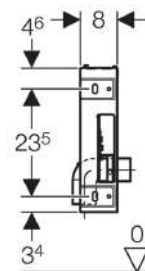

BASTIDOR GEBERIT KOMBIFIX PARA BIDÉ

CÓDIGO	REFERENCIA	PRECIO
19196	457.608.00.5	181,95€

✓ INCLUYE

- Codo de desagüe: PE-HD, ø 50 mm
- Junta ø 44/40 mm
- 2 varillas roscadas M12
- Material de fijación

* Accesorios necesarios

Junta de insonorización
Precio 20,10€ Cód. 08097

- Para bidé con distancia de fijación: 18cm o 23cm
- Para el montaje en pared de obra
- NO adecuado para montaje en pared ligera
- Bastidor galvanizado
- Abrazadera para codo de desagüe, isofónica
- Placa de montaje para grifos, altura ajustable

BASTIDOR GEBERIT DUOFIX PARA INODORO SUSPENDIDO

Cisterna Omega de 12 cm • altura 82 cm

CÓDIGO	REFERENCIA	PRECIO
-	111.003.00.2	437,25€

- Para paredes de entramado de metal y de madera
- Para paredes de sistema Geberit Duofix
- Para la instalación en paredes bastidor con altura parcial
- Para alturas de recrecio de 0-25 cm
- Para inodoros suspendidos

* Accesorios necesarios

Junta de insonorización
Precio 20,10€ Cód. 08097

Anclajes a pared 8 unidades
Precio 29,35€ Cód. 04305

✓ INCLUYE

- Conexión de suministro Rp 1/2", compatible con MasterFix y MeplaFix, con llave de escuadra integrada y rosca
- Cajetín premontaje para registro
- Juego de manguitos para inodoro, ø 90 mm
- Codo de desagüe 90° de PE-HD, ø 90 mm
- Manguito adaptador de PE-HD, ø 90/110 mm
- Material de fijación y protección