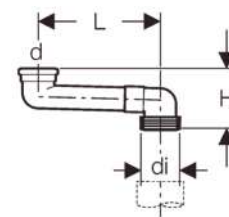

CÓDIGO	REFERENCIA	dØ mm	diØ mm	H cm	L cm	PRECIO
01349	388.351.29.1	90	100-105,6	16,7	13-33,4	69,90€

✓ **INCLUYE**

- Junta labiada EPDM
- Manguito con junta EPDM
- Adhesivo tangit especial PVC - U

PULSADORES GEBERIT  
PARA CISTERNAS EMPOTRADAS