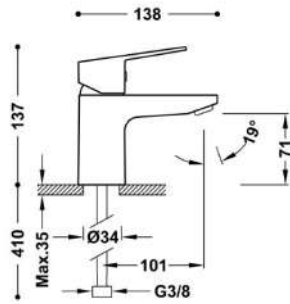

# Línea Base

LAVABO • BIDÉ • DUCHA • BAÑERA

- Cartucho cerámico 35 mm.
- Conexiones flexibles 3/8".
- Aireador anti-calcáreo.
- Acabado cromo.

MONOMANDO LAVABO

Precio 49,47€ Cod. 29249

MONOMANDO BIDÉ

Precio 57,85€ Cod. 29250