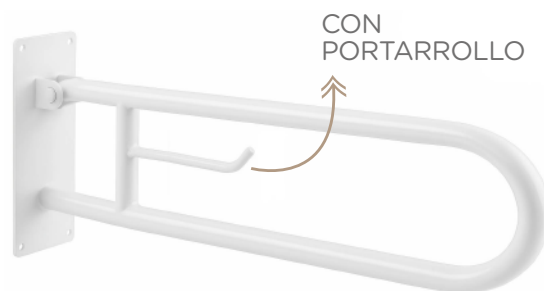

CARACTERÍSTICAS TÉCNICAS

- Material: Acero inoxidable AISI 304.
- Acabado: Pintado epoxi-poliéster color blanco
- Diámetro de barra: Ø 32 mm.
- Espesor barra: 1,5 mm.
- Longitud entre ejes centros de apoyo: 300/450/600/800 mm.
- Separación de la pared: 38 mm.
- Altura de instalación recomendada: 70-75 cm de barra a suelo.

Código	Descripción	Precio/u.
15054.30.CABEL.W	Barra fija Inox 30 cm blanco	26,64€
15054.45.CABEL.W	Barra fija Inox 45 cm blanco	29,67€
15054.60.CABEL.W	Barra fija Inox 60 cm blanco	35,89€
15054.80.CABEL.W	Barra fija Inox 80 cm blanco	43,00€

BARRA DE APOYO ABATIBLE DE GIRO VERTICAL PARA FIJAR EN PARED.

- Adecuada para apoyo en lavabos, wc-bidé, duchas y bañeras.
- Diseñada para aseos adaptados a personas con movilidad reducida.
- Acero inoxidable acabado blanco.
- Disponible en 60 y 80 cm
- Con sistema de freno.
- Con portarrollos.
- Kit anti conductor incluido.
- Tornillería de acero inoxidable incluida.

CARACTERÍSTICAS TÉCNICAS

- Material: Acero inoxidable AISI 304.
- Acabado: Pintado epoxi-poliéster color blanco
- Diámetro de barra: Ø 32 mm.
- Espesor barra: 1,5 mm.
- Dimensiones pletina de anclaje: 300 alto x 100 ancho (mm).
- Separación de la pared: 38 mm.
- Altura de instalación recomendada: 70-75 cm de barra a suelo.

Código	Descripción	Precio/u.
15051.60.CABEL.W	Barra abatible Inox 60 cm blanco	87,11€
15051.80.CABEL.W	Barra abatible Inox 80 cm blanco	93,33€