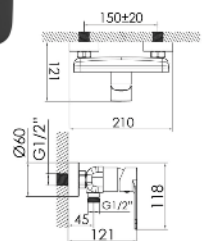

MONOMANDO DUCHA
CABEL BLACK PRO

Cod. 29258

Precio
103,55€

Incluye: