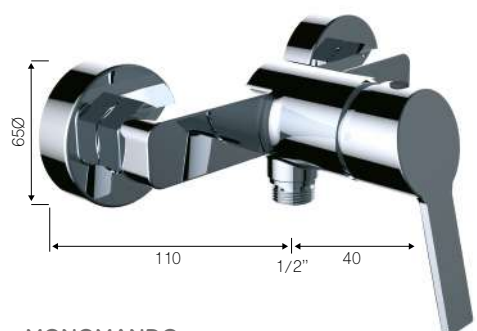

Precio  
48,98€

MONOMANDO LAVABO  
CABEL ONE  
Cod. 99675

Precio  
57,54€

MONOMANDO LAVABO ALTO  
CABEL ONE  
Cod. 61422

Precio  
49,33€

MONOMANDO BIDÉ  
CABEL ONE  
Cod. 99676

Precio  
67,27€

MONOMANDO DUCHA  
CABEL ONE  
Cod. 99678