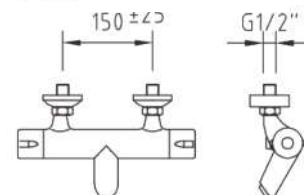

Línea Cabelterm

TERMOSTÁTICA

DUCHA • BAÑERA

- Caudal a 3 bar, en mezcla: 20 l/min.
- db: Nivel acustico conforme norma UNE EN 817.
- Cartucho de disco cerámico progresivo.
- Conexión: Excéntricas pared.
- Sistema bloqueo de seguridad a 38°C antiquemaduras
- Material: Latón según UNE-EN 12,164-12,165.

GARANTÍA
5 AÑOS

Discos cerámicos

Doble tope de seguridad para termostáticos

Precio
127,03€

MEZCLADOR TERMOSTÁTICO
PARA DUCHA

Cod. 61253
• Recubrimiento: Cromado.
Sin accesorios

Precio
154,74€

MEZCLADOR TERMOSTÁTICO
PARA BAÑERA - DUCHA

Cod. 61254
• Recubrimiento: Cromado.
Sin accesorios

Precio
203,17€

MEZCLADOR
TERMOSTÁTICO
DUCHA BLACK

Cod. 61886
• Acabado negro
Sin accesorios