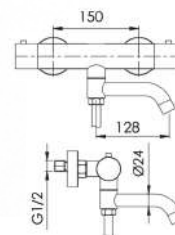

MONOMANDO
BAÑO-DUCHA
CABEL PRIME BLACK

Cod. CB.4032013.BK

Precio
197,98€

Incluye: