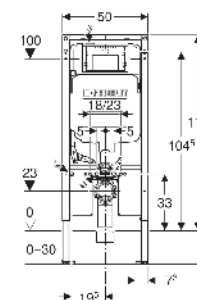

* Accesorios necesarios

Junta de insonorización
Precio 20,10€ Cód. 08097

✓ INCLUYE

- Conexión de suministro Rp 1/2", compatible con MasterFix y MeplaFix, con llave de escuadra integrada y rosca.
- Cajetín premontaje para registro.
- 2 anclajes de pared.
- Juego de manguitos para inodoro, ø 90 mm.
- Codo de desagüe de PVC, ø 90 mm.
- Manguito adaptador de PVC, ø 90/110 mm.
- Material de fijación y protección.