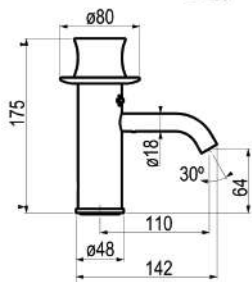

GRIFO LAVABO CHAP CROMADO

Diseñado por Teresa Sapey

- Caudal 10 l/min a 3 bar y máxima apertura.
- Con aireador oculto.
- Entrada G3/8 hembra.
- Grifo fabricado en latón con acabado cromado.
- Presión mínima de uso: 0,5 bar.
- Accionamiento mediante maneta.
- Cuerpo para instalación en un único orificio.
- Cartucho sellado con discos cerámicos de diámetro 35 mm.
- Sin desagüe semi automático.
- Temperatura admisible de agua: los materiales que componen las piezas de los grifos pueden soportar una temperatura máxima de 70°C.
- Presión mínima de uso: 0,5 bar.

Fabricado en latón sin plomo y evaluado conforme a los criterios de sostenibilidad del MSI Common Approach.

Materiales aptos para contacto con agua potable, conformes al R.D. 140/2003, con acabados de alta resistencia certificados según la norma EN 248.

Precio
199,10 €

Cod.
49952

Consultar otros acabados.