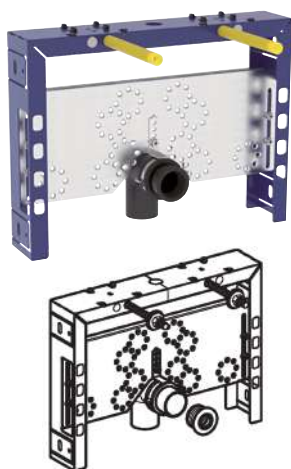

### BASTIDOR GEBERIT KOMBIFIX PARA BIDÉ

CÓDIGO	REFERENCIA	PRECIO
19196	457.608.00.5	181,95€

**✓ INCLUYE**

- Codo de desagüe: PE-HD, ø 50 mm
- Junta ø 44/40 mm
- 2 varillas roscadas M12
- Material de fijación