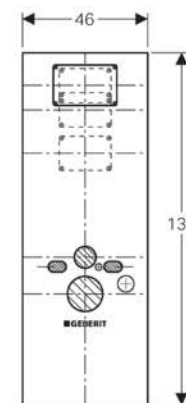

PANEL GEBERIT DUOFIX

Para inodoro suspendido • altura 130 cm

CÓDIGO	MATERIAL	PRECIO
A430009	Cartón yeso	*55,05€

*Consulta precio especial por últimas unidades

- Montaje en bastidores Geberit Duofix para inodoro suspendido:
  - Cisternas empotradas Sigma 12 cm y Sigma 8 cm, anchura de 50 cm
  - Cisternas Omega 12 cm