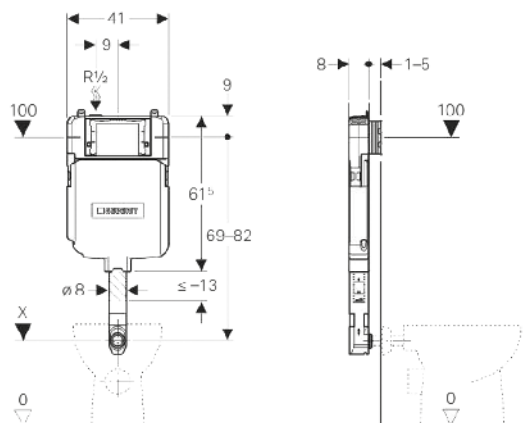

DATOS TÉCNICOS

- Rango de presión dinámica 0,1-10 bares
- Temperatura máx. de funcionamiento del agua 25°C
- Ajuste de fábrica Volumen de descarga 6 l y 3 l
- Rango de ajuste descarga total 4,5 / 6 / 7,5 l
- Rango de ajuste descarga parcial 3-4 l