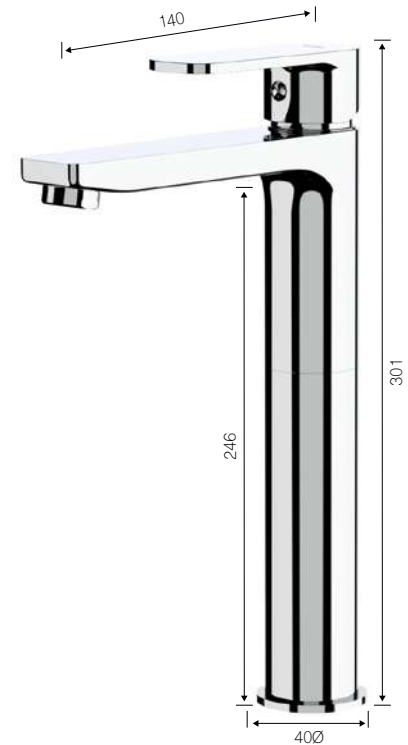

- Cartucho cerámico Ø35 mm
- Conexiones flexibles 3/8"
- Aireador anti-calcáreo
- Acabado cromo.

MONOMANDO LAVABO ALTO
CABEL PRO CROMO

• Apertura en frío
Precio 90,11€
Cod. 41808

MONOMANDO LAVABO
CABEL PRO CROMO