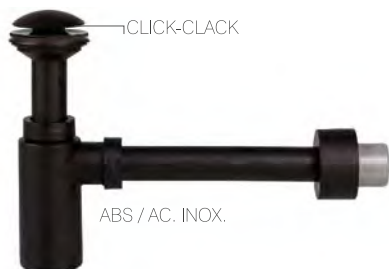

CLICK-CLACK

ABS / AC. INOX.

SIFÓN EXTENSIBLE + CIERRE CLICK-CLACK S-442

Sifón botella extensible, válvula lavabo/bide, con sistemas de apertura y cierre Click-Clack, salida horizontal con alargadera y plafón. (Chapa de ac. inox. Ø 70).

CÓDIGO	DESCRIPCIÓN	PRECIO
26496	Ø66x40 M	82,93€