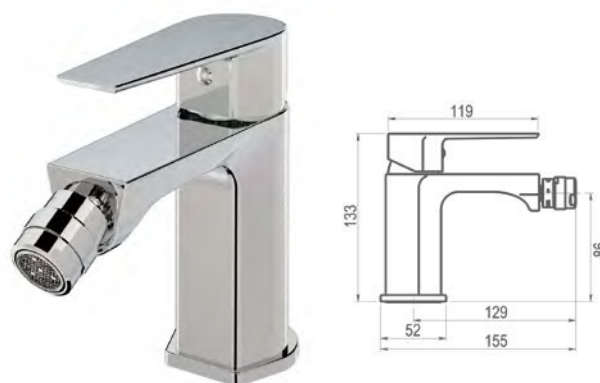

MONOMANDO BIDÉ

Precio 96,10€ Cod. 49945