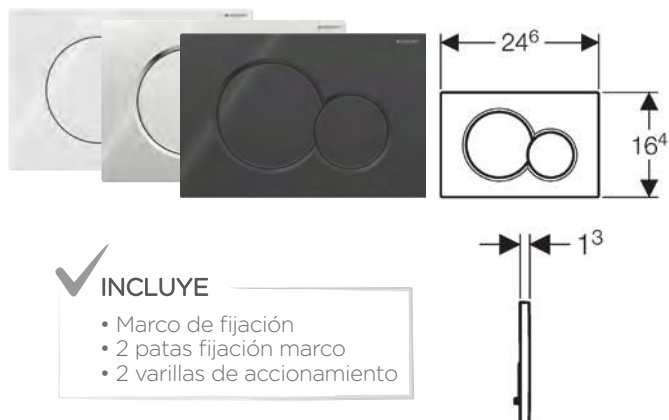

PULSADOR GEBERIT SIGMA01 • Doble descarga

CÓDIGO	REFERENCIA	COLOR	PRECIO
03801	115.770.11.5	Blanco brillante	72,30€
02850	115.770.21.5	Cromo brillante	100,95€
21890	115.770.DW.5	Negro brillante	89,45€

Aplicación

- Para el accionamiento de la descarga en cisternas empotradas Geberit Sigma.

Características

- Accionamiento frontal
- Varillas de accionamiento aisladas acústicamente, ajuste rápido sin herramientas
- Material: Plástico