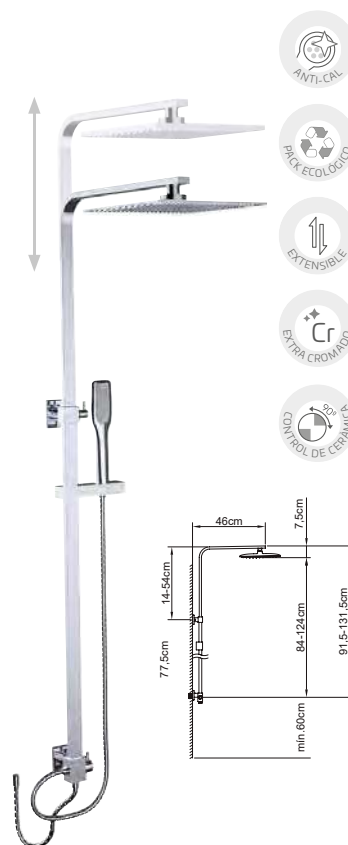

GARANTÍA
5 AÑOS

CONJUNTO DUCHA CABEL BASIC ONE MM

Cod. 41613

- Latón CB753s
- Acabado cromado según EN248
- Con mango de ducha, flexo y rociador de 200 cm

Precio
178,32€

Conjuntos Ducha

GARANTÍA
5 AÑOS

Precio
148,58€

CONJUNTO DUCHA CABEL SFERA

Cod. 26208

- Cartucho inversor cerámico.
- Barra extensible acero inox 740 - 1170 mm.
- Soporte deslizante ajustable.
- Rociador anti-calcáreo inox con rótula orientable de Ø 20 cm.
- Flexible acero inox. 1,50 m doble grapaje.
- Mango de ducha anti-calcáreo con 3 funciones.