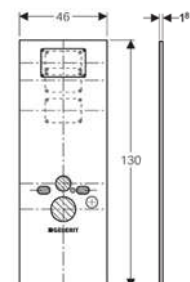

PANEL GEBERIT DUOFIX

Para inodoro suspendido • altura 130 cm

CÓDIGO	MATERIAL	PRECIO
A430009	Cartón yeso	*56,75€

*Consulta precio especial por últimas unidades

- Montaje en bastidores Geberit Duofix para inodoro suspendido:
 - Cisternas empotradas Sigma 12 cm y Sigma 8 cm, anchura de 50 cm
 - Cisternas Omega 12 cm