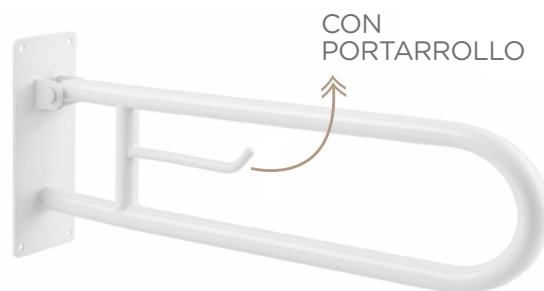

CARACTERÍSTICAS TÉCNICAS

- Material: Acero inoxidable AISI 304.
- Acabado: Pintado epoxi-poliéster color blanco
- Diámetro de barra: Ø 32 mm.
- Espesor barra: 1,5 mm.
- Longitud entre ejes centros de apoyo: 300/450/600/800 mm.
- Separación de la pared: 38 mm.
- Altura de instalación recomendada: 70-75 cm de barra a suelo.

Código	Descripción	Precio/u.
15054.30.CABEL.W	Barra fija Inox 30 cm blanco	26,64€
15054.45.CABEL.W	Barra fija Inox 45 cm blanco	29,67€
15054.60.CABEL.W	Barra fija Inox 60 cm blanco	35,89€
15054.80.CABEL.W	Barra fija Inox 80 cm blanco	43,00€

BARRA DE APOYO ABATIBLE DE GIRO VERTICAL PARA FIJAR EN PARED.

- Adecuada para apoyo en lavabos, wc-bidé, duchas y bañeras.
- Diseñada para aseos adaptados a personas con movilidad reducida.
- Acero inoxidable acabado blanco.
- Disponible en 60 y 80 cm
- Con sistema de freno.
- Con portarrollos.
- Kit anti conductor incluido.
- Tornillería de acero inoxidable incluida.

CARACTERÍSTICAS TÉCNICAS

- Material: Acero inoxidable AISI 304.
- Acabado: Pintado epoxi-poliéster color blanco
- Diámetro de barra: Ø 32 mm.
- Espesor barra: 1,5 mm.
- Dimensiones pletina de anclaje: 300 alto x 100 ancho (mm).
- Separación de la pared: 38 mm.
- Altura de instalación recomendada: 70-75 cm de barra a suelo.

Código	Descripción	Precio/u.
15051.60.CABEL.W	Barra abatible Inox 60 cm blanco	87,11€
15051.80.CABEL.W	Barra abatible Inox 80 cm blanco	93,33€