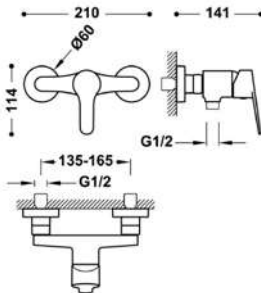

MONOMANDO DUCHA