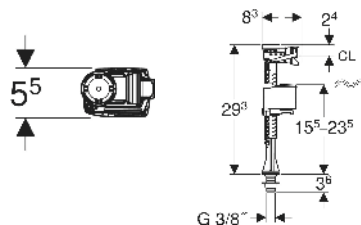

Características

- Altura de llenado ajustable
- Conexión roscada de latón
- Conexión de suministro inferior