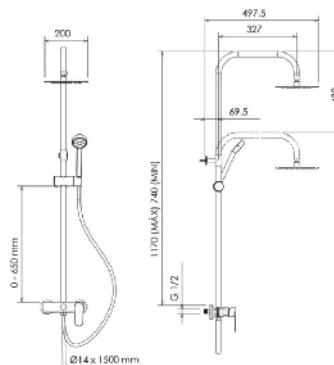

GARANTÍA
5 AÑOS

CONJUNTO DUCHA CABEL BASIC ONE MM

Cod. 41613

- Latón CB753s
- Acabado cromado según EN248
- Con mango de ducha, flexo y rociador de 200 cm

Precio
178,32€

Conjuntos Ducha

GARANTÍA
5 AÑOS

Precio
148,58€