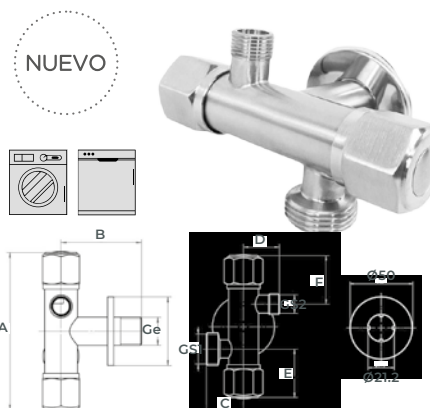

LLAVE INOX COMBI

½" x ¾" x ⅜"

- Montura de apertura ¼ de vuelta. Gracias a la apertura y cierre de los discos cerámicos nos ofrece una alta durabilidad.
- Maneta hexagonal de Acero Inoxidable.
- Presión nominal 16 bar.
- Presión nominal 16 bar.
- Roscas tipo ISO 228.
- Probadas al 100% con aire a 6 bar.
- Certificación Fabricante ISO 9001.

CÓDIGO	DN	Ge x GS1 x GS2 [inch]	A [mm]	B [mm]	C [mm]	D [mm]	E [mm]	F [mm]	Peso [gr]	PRECIO
52345	15	½" x ¾" x ⅜"	115	59	30	29	39.35	39.35	313	15,54€