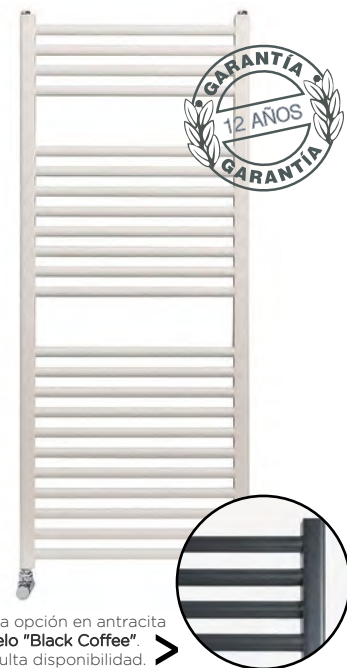

Radiador COOL

Baja inercia térmica. **16 bar** Presión nominal.

Contenido de agua reducido. Doble proceso de pintura: anaforesis y polcos.

Versatilidad. **Al** 100% Aluminio

Disponible en **18** colores

CONSULTAR
Modelos de color: se aplica un suplemento, según color, sobre la base del PURE WHITE RAL 9010 + Portes según cantidad baterías.

Los radiadores COOL están garantizados durante 12 años, desde la fecha de instalación, contra defectos de fabricación, con la condición de que se haya realizado escrupulosamente la instalación, según la vigente normativa y reglamentación respetando las prescripciones referidas a la instalación, la utilización y su correcto mantenimiento.

Entre-eje:	ALTURAS (B)
450 - 500	858 - 1152 1488 - 1740

Otras opciones consultar precios y portes

Tratamiento Anticorrosivo de serie.

Nueva opción en antracita modelo "Black Coffee". Consulta disponibilidad. >

COLOR BLANCO "Pure White"

Código	Modelo	Altura	Profundidad	Entre ejes	Anchura	Contenido de agua	Peso	Potencia térmica		Exponente	Coefficiente	PRECIO
	COOL	(mm)	(mm)	(mm)	(mm)	litros	kg	ΔT 30	ΔT 50	n	k_m	Conexión lateral
25126	860/450	858	26	450	478	2,7	3,2	196	370	1,2443	2,8430	230€
25127	860/500			500	528	2,9	3,4	211	399	1,2468	3,0374	
25128	1160/450	1152	26	450	478	3,8	4,5	265	502	1,2479	3,8033	261€
25130	1160/500			500	528	4,1	4,7	288	544	1,2487	4,1156	
25129	1490/450	1488	26	450	478	4,8	5,7	347	658	1,2520	4,9057	314€
25131	1490/500			500	528	5,2	5,9	378	717	1,2509	5,3720	
25133	1740/450	1740	26	450	478	5,7	6,7	413	778	1,2406	6,0741	339€
25134	1740/500			500	528	6,3	7,0	451	850	1,2408	6,6300	

COLOR ANTRACITA "Black Coffee"

Código	Modelo	Altura	Profundidad	Entre ejes	Anchura	Contenido de agua	Peso	Potencia térmica		Exponente	Coefficiente	PRECIO
	COOL	(mm)	(mm)	(mm)	(mm)	litros	kg	ΔT 30	ΔT 50	n	k_m	Conexión lateral
40110	860/500	858	26	500	528	2,9	3,4	211	399	1,2468	3,0374	301€
40111	1160/500	1152	26	500	528	4,1	4,7	288	544	1,2487	4,1156	342€
42311	1490/500	1488	26	500	528	5,2	5,9	378	717	1,2509	5,3720	411€

CONSULTAR PRECIOS

- > Made in Italy.
- > Aluminio 100% completamente reciclable.
- > Doble proceso de pintura.
- > Garantía de duración en el tiempo.
- > Resistencia superior a 16 bar de presión.