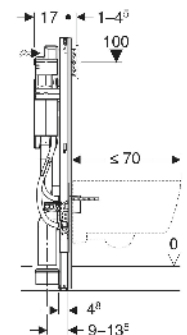

* Accesorios necesarios

Junta de insonorización

Precio Cód.
20,10€ 08097

Anclajes a pared 8 unidades

Precio Cód.
29,35€ 04305