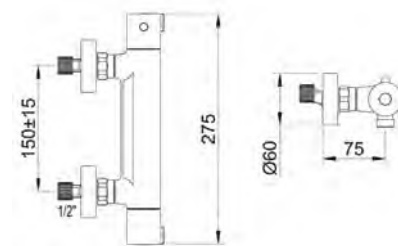

Precio
203,17€

MEZCLADOR TERMOSTÁTICO DUCHA BLACK

Cod. 61886
• Acabado negro

Sin accesorios