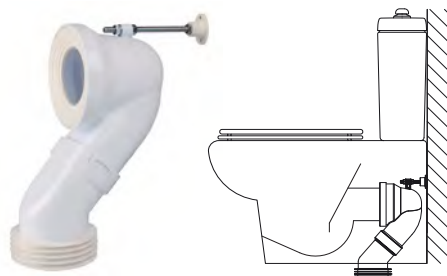

MANGUITO INODORO ACODADO RECORTABLE SALIDA DUAL

- Con tornillo y espárrago
- Medida 110

Precio 30,03€
Codigo 021420