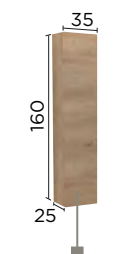

AUXILIARES / COLUMNA

Apertura derecha e izquierda. Reversible. Sistema colgar con bloqueo de seguridad. Sistema apertura Push.

Ref. XCN.035.D.ART
Cód. 41605

Precio 265€

Color madera laminada