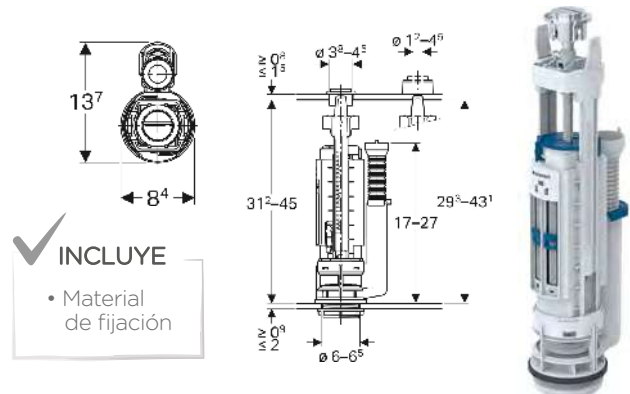

ACCESORIOS

/ Mecanismos de alimentación para cisternas cerámica

MECANISMO DE DESCARGA GEBERIT

Serie 290 "UNIVERSAL"

CÓDIGO	REFERENCIA	COLOR	PRECIO
10137	282.302.21.2	Cromo brillante	52,45€

Aplicación

- Para cisternas cerámicas
- Para agua potable
- Para aguas grises (aguas pluviales).

Características

- Altura ajustable
- Doble volumen de carga
- Con fijación de la tapa
- Tubo del rebosadero de altura ajustable

✓ INCLUYE
• Material de fijación

MECANISMO DE DESCARGA GEBERIT

Serie 240 • Doble descarga • Recambio ROCA

CÓDIGO	REFERENCIA	COLOR	PRECIO
11231	136.915.21.1	Cromo brillante	32,60€

Aplicación

- Para la instalación en cisterna cerámica
- Para instalaciones de agua potable
- Para la instalación en cisterna cerámica (marca Roca)

Características

- Altura ajustable
- Con fijación de la tapa de la cisterna
- Descarga total y parcial ajustables
- Conexión al suministro de agua lateral a la izquierda o a la derecha
- Tubo del rebosadero recortable