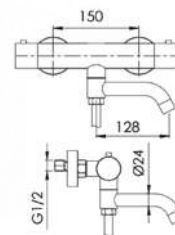

MONOMANDO DUCHA
CABEL PRIME BLACK

Cod. CB.4042013.BK

Precio
179,59€

Incluye: