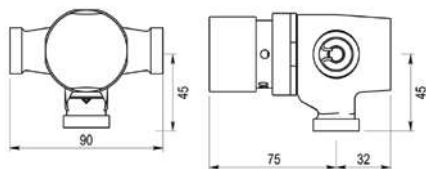

Temporizada lavabo

Cuerpo y pulsador en latón cromado, piezas interiores en materiales resistentes a la corrosión e incrustaciones calcáreas. Cabeza intercambiable que comprende todo el mecanismo del grifo. Suministrado con arandela, junta y tuerca de fijación. Entrada macho 1/2".

PRESTO 605

- Caudal: 6 l/min.
- Cierre automático: 15 ± 5s.
- Con rompeaguas.
- Peso bruto: 0,730 kg.

Pulsación Normal

Cod. 34601 Precio
Cod. 34621 82,80€

PRESTO 504 XL

- Caudal: 6 l/min.
- Cierre automático: 15 ± 5s.
- Con rompeaguas.
- Peso bruto: 0,460 kg.

Precio
68,40€

Pulsación Normal

Cod. 33000
Cod. 33020

EN 816: Grifería Sanitaria.
Grifos de cierre automático PN 10

PRESTO 3500 ARTE

Para instalación mural

- Cierre automático a los 30s (10s/+5s)
- Caudal: 8 l/min, entradas macho 3/4"
- Apertura por pulsador de mando único con selección de temperatura mediante giro de 180°
- Temperatura regulable por el instalador a 40° C.
- Peso bruto: 1,029 Kg

Precio
365,40€

Cod. 35943

EN 816: Grifería Sanitaria.
Grifos de cierre automático PN 10

PRESTO 105-L

Para instalación sobre repisa

- Caudal 6 l/min regulable por el instalador.
- Cierre automático: 15 ± 5s
- Con rompeaguas
- Apertura por pulsador
- Peso bruto: 0,810 Kg

Pulsación Normal
Cod. 20900
Precio
74,10€

Consúltanos las novedades en **Grifos Electrónicos**