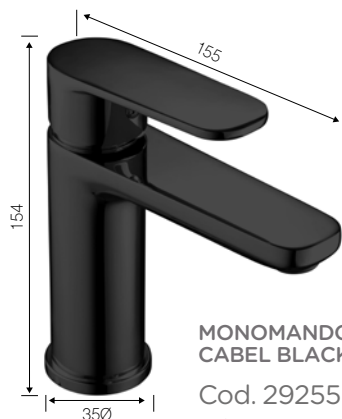

MONOMANDO LAVABO
CABEL PRIME INOX

- Apertura en frío

Precio 77,17€
Cod. 41807

MONOMANDO BIDÉ
CABEL PRIME INOX

Precio 77,17€
Cod. 41616

MONOMANDO LAVABO ALTO
CABEL PRIME INOX

- Altura 295 mm

Precio 81,05€
Cod. 41615

MONOMANDO
DUCHA
CABEL PRIME INOX

Precio 156,95€
Cod. CB.4042013.IX

MONOMANDO
BAÑO-DUCHA
CABEL PRIME INOX

Precio 172,05€
Cod. CB.4032013.IX

Línea Black Pro

GARANTÍA
5 AÑOS

LAVABO • BIDÉ • DUCHA • BAÑERA

- Cartucho cerámico Ø35 mm
- Conexiones flexibles 3/8" 360 mm
- Aireador anti-calcáreo
- Acabado negro

DUCHA • BAÑERA

- Mango de ducha 3 funciones
- Flexo PVC 1,7 mts

Precio
84,73€

**MONOMANDO LAVABO
CABEL BLACK PRO**

Cod. 29255

- Apertura en frío

Precio
84,73€

**MONOMANDO BIDÉ
CABEL BLACK PRO**

Cod. 29256

Precio
119,28€

**MONOMANDO LAVABO ALTO
CABEL BLACK PRO**

Cod. 41614

- Altura 245 mm
- Apertura en frío

**MONOMANDO DUCHA
CABEL BLACK PRO**

Cod. 29258

Precio
109,76€