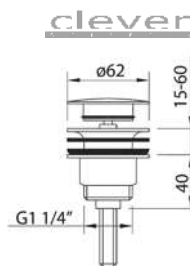

VÁLVULA "CLICK-CLACK" CABEL BLACK

Precio Cod.
18,74€ 58103CA

- Ø70 x 1 1/4-Ø32
- Latón
- Acabado negro

TAPÓN TECNO "CLICK-CLACK" CABEL BLACK

Precio Cod.
9,00€ 58303CA

- Ø70
- ABS/inox
- Acabado negro

VÁLVULA "CLICK-CLACK" METÁLICO 1 1/4" NEGRO MATE LEO