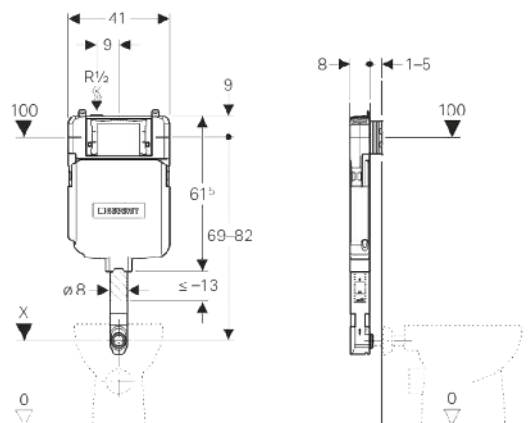

DATOS TÉCNICOS

- Rango de presión dinámica 0,1-10 bares
- Temperatura máx. de funcionamiento del agua 25°C
- Ajuste de fábrica Volumen de descarga 6 l y 3 l
- Rango de ajuste descarga total 4,5 / 6 / 7,5 l
- Rango de ajuste descarga parcial 3-4 l