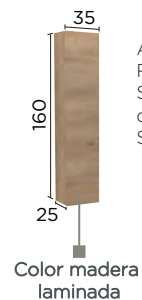

Apertura derecha e izquierda. Reversible. Sistema colgar con bloque de seguridad. Sistema apertura Push.

Ref. XCN.035.D.ART
Precio 265€