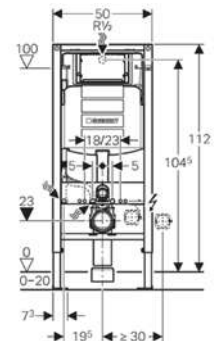

**BASTIDOR GEBERIT DUOFIX
PARA INODORO SUSPENDIDO**

Cisterna Sigma de 12 cm • altura 112 cm

CÓDIGO	REFERENCIA	PRECIO
03802	111.374.00.6	392,00€

- Para estructura del suelo 0-20cm
- Para montaje en pared ligera
- No adecuado para hormigón

✓ INCLUYE

- Conexión de suministro R 1/2, MeplaFix, con llave de escuadra integrada y rosca.
- Cajetín premontaje para registro
- 2 tapones de protección
- Juego de manguitos para inodoro, ø 90 mm
- Codo de desagüe 90° PVC, ø 90 mm
- Manguito adaptador PVC, ø 90/110 mm
- 2 varillas roscadas M12
- Material de fijación

* Accesorios necesarios

Junta de insonorización

Precio Cód.
20,10€ 08097

Anclajes a pared 8 unidades

Precio Cód.
29,35€ 04305

NUEVO

**BASTIDOR GEBERIT DUOFIX
PARA INODORO SUSPENDIDO**

- Apto para personas con movilidad reducida

Cisterna Sigma de 12 cm • altura 112 cm

CÓDIGO	REFERENCIA	PRECIO
-	111.350.00.6	531,45€

- Para inodoros suspendidos de hasta 70 cm de longitud.
- Para accionamiento frontal, adecuado para descarga simple, doble descarga y descarga interrumpible.
- Para alturas de recrecido de 0-25 cm.
- Apto para construcción sin barreras.
- Fácil mantenimiento sin necesidad de herramientas.

✓ INCLUYE

- Conexión de suministro Rp 1/2", compatible con MasterFix y MeplaFix, con llave de escuadra integrada y rosca.
- Cajetín premontaje para registro.
- Juego de manguitos para inodoro, ø 90 mm
- Codo de desagüe 90° de PE-HD, ø 90 mm
- Manguito adaptador de PE-HD, ø 90/110 mm
- Caja de alimentación y conexión, con balda intermedia con terminal.
- Tubo guía de 0,32 m de longitud, para conexión Geberit AquaClean.
- Caja de protección para caja de alimentación y conexión.
- Material de fijación y protección.

* Accesorios necesarios

Junta de insonorización

Precio Cód.
20,10€ 08097

Anclajes a pared 8 unidades

Precio Cód.
29,35€ 04305