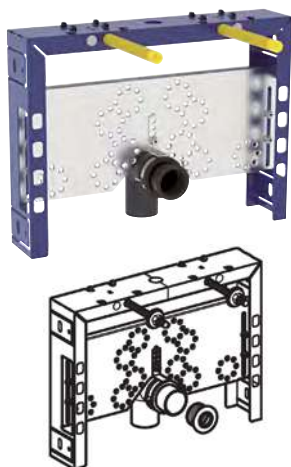

**BASTIDOR GEBERIT KOMBIFIX
PARA BIDÉ**

CÓDIGO	REFERENCIA	PRECIO
19196	457.608.00.5	181,95€

✓ INCLUYE

- Codo de desagüe: PE-HD, ø 50 mm
- Junta ø 44/40 mm
- 2 varillas roscadas M12
- Material de fijación