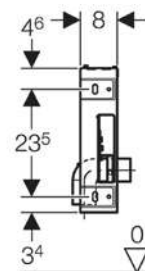

**BASTIDOR GEBERIT KOMBIFIX
PARA BIDÉ**

CÓDIGO	REFERENCIA	PRECIO
19196	457.608.00.5	181,95€

✓ INCLUYE

- Codo de desagüe: PE-HD, ø 50 mm
- Junta ø 44/40 mm
- 2 varillas roscadas M12
- Material de fijación

* Accesorios necesarios

Junta de insonorización
Precio 20,10€ Cód. 08097

- Para bidé con distancia de fijación: 18cm o 23cm
- Para el montaje en pared de obra
- NO adecuado para montaje en pared ligera
- Bastidor galvanizado
- Abrazadera para codo de desagüe, isofónica
- Placa de montaje para grifos, altura ajustable

**BASTIDOR GEBERIT DUOFIX
PARA INODORO SUSPENDIDO**
Cisterna Omega de 12 cm • altura 82 cm

CÓDIGO	REFERENCIA	PRECIO
-	111.003.00.2	446,00€

- Para paredes de entramado de metal y de madera
- Para paredes de sistema Geberit Duofix
- Para la instalación en paredes bastidor con altura parcial
- Para alturas de recrecio de 0-25 cm
- Para inodoros suspendidos

* Accesorios necesarios

Junta de insonorización
Precio 20,10€ Cód. 08097

Anclajes a pared 8 unidades
Precio 29,35€ Cód. 04305

✓ INCLUYE

- Conexión de suministro Rp 1/2", compatible con MasterFix y MeplaFix, con llave de escuadra integrada y rosca
- Cajetín premontaje para registro
- Juego de manguitos para inodoro, ø 90 mm
- Codo de desagüe 90° de PE-HD, ø 90 mm
- Manguito adaptador de PE-HD, ø 90/110 mm
- Material de fijación y protección