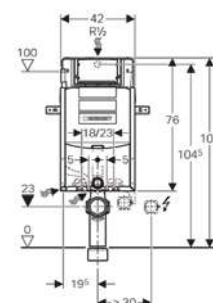

* Accesorios necesarios

Junta de insonorización

Precio 20,10€ Cód. 08097

BASTIDOR GEBERIT KOMBIFIX PARA INODORO SUSPENDIDO

Cisterna Sigma de 8 cm • altura 109 cm

CÓDIGO	REFERENCIA	PRECIO
12521	110.793.00.1	331,20€

- Para el montaje en pared de obra.
- No para empotrar en hormigón.
- Para descarga simple, doble volumen de descarga.

✓ **INCLUYE**

- Conexión de suministro R 1/2, MeplaFix, con llave de escuadra integrada y rosca.
- Cajetín premontaje para registro
- 2 tapones de protección
- Juego de manguitos para inodoro, ø 90 mm
- Codo de desagüe 90° de PVC, ø 90 mm
- Manguito adaptador de PVC, ø 90/110 mm
- 2 varillas roscadas M12
- Material de fijación

- Excluye: Pulsador