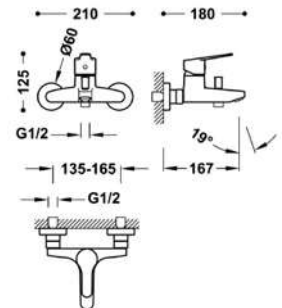

MONOMANDO BAÑERA

Precio 97,05€ Cod. 29254

Línea One

LAVABO • BIDÉ • DUCHA • BAÑERA

- Cartucho de discos cerámicos Ø35 mm.
- Caudal a 3 bar, en mezcla: 12-15 l/min.
- Caudal a 3 bar, en mezcla: >20L/min en el monomando baño - ducha.
- db: Nivel acústico conforme norma UNE EN 817.
- Conexión: Latiguillos (lavabo y bidé). Excéntricas (bañera y ducha).
- Material: Latón según UNE-EN 12,164-12,165.
- Recubrimiento: Cromado.