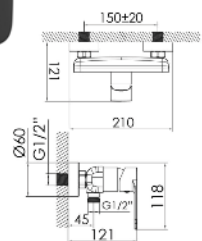

**MONOMANDO DUCHA
CABEL BLACK PRO**

Cod. 29258

Precio
109,76€

Incluye: