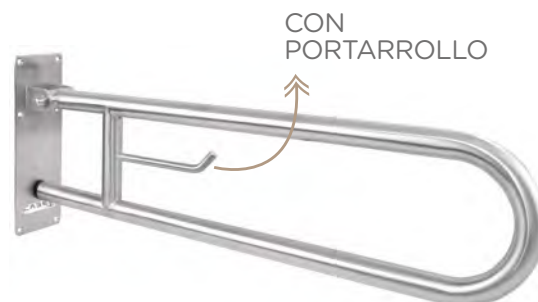

CARACTERÍSTICAS TÉCNICAS

- Fabricada en acero inoxidable AISI 304.
- Dos puntos de anclaje.
- Barra Ø 32 mm, espesor 1,5 mm. Separada 38 mm de la pared.
- Altura de instalación recomendada 70-75 cm de barra a suelo.
- Tornillería incluida.

Código	Descripción	Precio/u.
15054.30.CABEL.S	Barra fija Inox 30 cm satinado	27,44€
15054.45.CABEL.S	Barra fija Inox 45 cm satinado	30,00€
15054.60.CABEL.S	Barra fija Inox 60 cm satinado	35,78€
15054.80.CABEL.S	Barra fija Inox 80 cm satinado	42,00€

BARRA DE APOYO ABATIBLE DE GIRO VERTICAL PARA FIJAR EN PARED.

- Diseñada para aseos adaptados a personas con movilidad reducida.
- Acero inoxidable acabado satinado.
- Disponible en 60 y 80 cm.

CARACTERÍSTICAS TÉCNICAS

- Fabricada en acero inoxidable AISI 304 acabado brillo.
- Dimensión pletina anclaje pared: 300 x 100 mm.
- Barras tubo Ø 32 mm.
- Con sistema de freno.
- Con portarrollos.
- Altura de instalación recomendada 70-75 cm de barra a suelo.
- Tornillería de acero inoxidable incluida.
- Kit anticonductivo incluido.

Código	Descripción	Precio/u.
15051.60.CABEL.S	Barra abatible Inox 60 cm satinado	90,67€
15051.80.CABEL.S	Barra abatible Inox 80 cm satinado	97,78€
15051.85.CABEL.S	Barra abatible Inox 85 cm satinado	108,67€