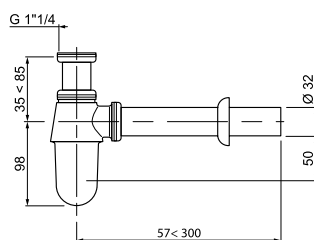

SIFÓN BOTELLA DE LATÓN CROMADO

Precio   Cod.
26,68€   30722019

- Material: Latón cromado
- Entrada: 1 1/4"
- Salida: Ø 32 mm
- Altura por debajo del lavabo o bidé: 133 < 183 mm
- Altura de sifonaje: 50 mm