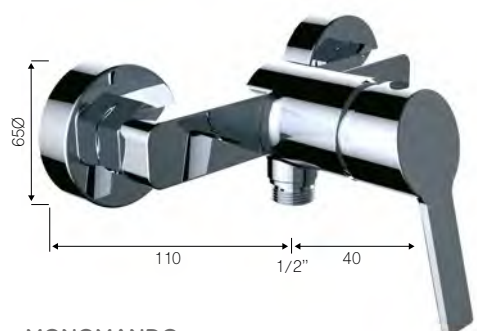

Precio
48,98€

MONOMANDO LAVABO
CABEL ONE
Cod. 99675

Precio
57,54€

MONOMANDO LAVABO ALTO
CABEL ONE
Cod. 61422

Precio
49,33€

MONOMANDO BIDÉ
CABEL ONE
Cod. 99676

Precio
67,27€

MONOMANDO DUCHA
CABEL ONE
Cod. 99678