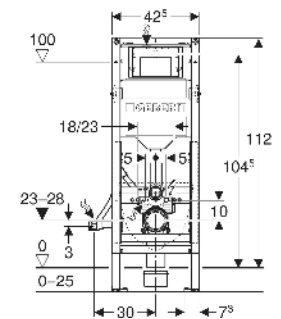

* Accesorios necesarios

Junta de insonorización

Precio Cód.
20,10€ 08097

Anclajes a pared 8 unidades

Precio Cód.
29,35€ 04305