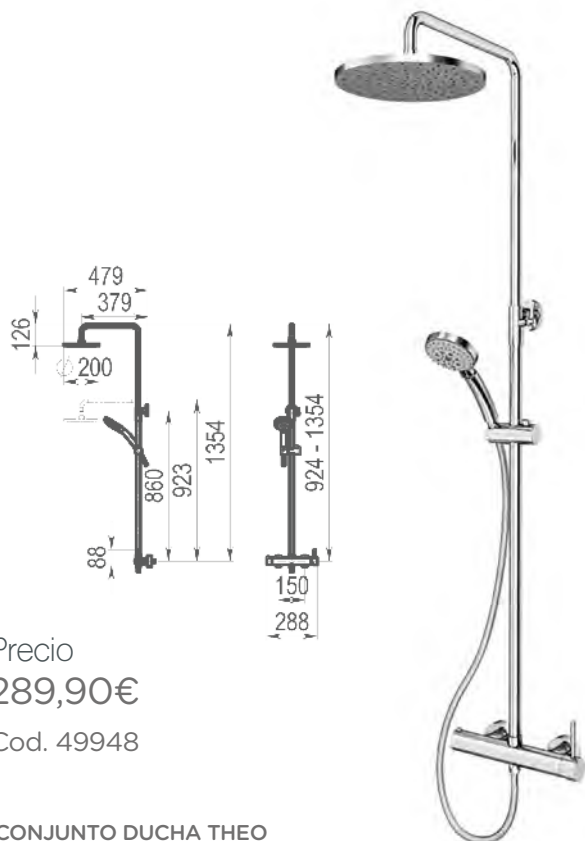

CONJUNTO DUCHA CABEL SFERA THER BLACK

Cod. 29259

- Mezclador termostático con salida superior
- Apertura en frío
- Tope de seguridad 38°
- Barra extensible 1015 -1380 mm
- Inversor integrado en el termostato
- Soporte deslizante ajustable
- Rociador anticalcáreo orientable D.25 cm
- Flexible PVC 1,50 m
- Mango de ducha ABS anticalcáreo 3 funciones
- Acabado Negro

Conjuntos Ducha

Precio
289,90€
Cod. 49948

CONJUNTO DUCHA THEO

- Caudal 14 l/min a 3 bar y máxima apertura.
- Entrada G3/4 hembra.
- Grifo fabricado en latón con acabado cromado.
- Presión mínima de uso: 0,5 bar.
- Accionamiento mediante maneta monomando.
- Cartucho sellado mezclador con discos cerámicos de diámetro 35 mm.
- Rociador en ABS cromado de diámetro 200 mm.
- Columna regulable en altura (telescópica).
- Suministrado con rociador de diámetro 200 mm en ABS, flexo en inox, maneral de ducha 1 función.
- Temperatura admisible de agua: los materiales que componen las piezas de los grifos pueden soportar una temperatura máxima de 70°C.
- Presión mínima de uso: 0,5 bar.
- Accionamiento mediante maneta monomando.
- Columna regulable en altura (telescópica).
- Cartucho sellado mezclador con discos de cerámicos diámetro 35 mm.