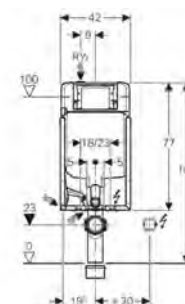

* Accesorios necesarios

Junta de insonorización

Precio 20,10€ Cód. 08097

BASTIDOR GEBERIT KOMBIFIX PARA INODORO SUSPENDIDO

Cisterna Sigma de 12 cm • altura 108 cm

CÓDIGO	REFERENCIA	PRECIO
07626	110.374.00.5	311,00€

- Para inodoros con distancia de fijación: 18cm o 23cm
- Para el montaje en pared de obra.
- No para empotrar en hormigón.

✓ **INCLUYE**

- Conexión de suministro R 1/2, MeplaFix, con llave de escuadra integrada y rosca.
- Cajetín premontaje para registro
- 2 tapones de protección
- Juego de manguitos para inodoro, ø 90 mm
- Codo de desagüe 90° de PVC, ø 90 mm
- Manguito adaptador de PVC, ø 90/110 mm
- 2 varillas roscadas M12
- Material de fijación

- Excluye: Pulsador

* Accesorios necesarios

Junta de insonorización

Precio 20,10€ Cód. 08097

BASTIDOR GEBERIT KOMBIFIX PARA INODORO SUSPENDIDO

Cisterna Sigma de 8 cm • altura 109 cm

CÓDIGO	REFERENCIA	PRECIO
12521	110.793.00.1	331,20€

- Para el montaje en pared de obra.
- No para empotrar en hormigón.
- Para descarga simple, doble volumen de descarga.

✓ **INCLUYE**

- Conexión de suministro R 1/2, MeplaFix, con llave de escuadra integrada y rosca.
- Cajetín premontaje para registro
- 2 tapones de protección
- Juego de manguitos para inodoro, ø 90 mm
- Codo de desagüe 90° de PVC, ø 90 mm
- Manguito adaptador de PVC, ø 90/110 mm
- 2 varillas roscadas M12
- Material de fijación

- Excluye: Pulsador