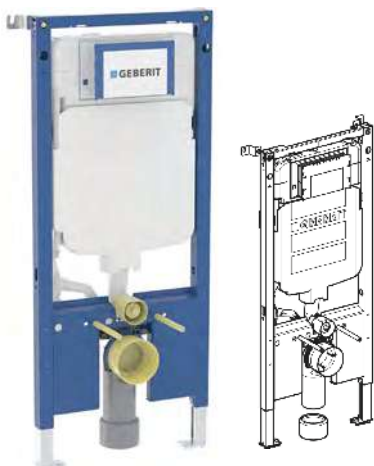

BASTIDOR GEBERIT DUOFIX PARA INODORO SUSPENDIDO

Cisterna Sigma de 8 cm • altura 114 cm
• Codo de desagüe de PVC

CÓDIGO	REFERENCIA	PRECIO
10698	111.791.00.2	439,40€

- Para inodoros suspendidos de hasta 75 cm de longitud.
- Para accionamiento frontal, adecuado para descarga simple, doble descarga y descarga interrumpible.
- Codo de desagüe alargado, para la conexión en el suelo.
- Para alturas de recrecio de 0-30 cm.
- Para montaje en pared ligera de obra.

* Accesorios necesarios

Junta de insonorización

Precio 20,10€ Cód. 08097

✓ **INCLUYE**

- Conexión de suministro Rp 1/2", compatible con MasterFix y MeplaFix, con llave de escuadra integrada y rosca.
- Cajetín premontaje para registro.
- 2 anclajes de pared.
- Juego de manguitos para inodoro, ø 90 mm.
- Codo de desagüe de PVC, ø 90 mm.
- Manguito adaptador de PVC, ø 90/110 mm.
- Material de fijación y protección.