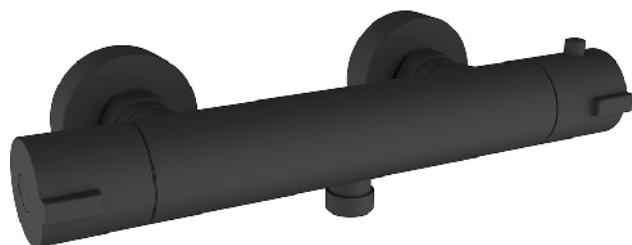

Precio
203,17€

MEZCLADOR TERMOSTÁTICO DUCHA BLACK

Cod. 61886
• Acabado negro

Sin accesorios