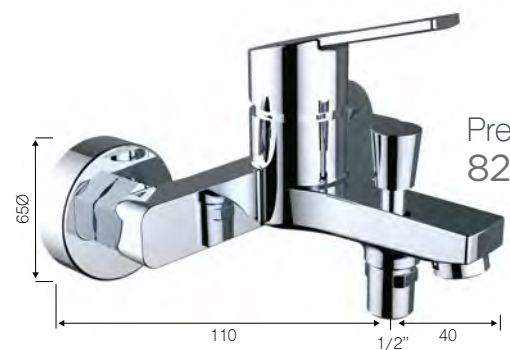

MONOMANDO BIDÉ
CABEL ONE
Cod. 99676

Precio
82,70€

MONOMANDO BAÑERA-DUCHA
CABEL ONE
Cod. 99677

+ Excéntricas con dispositivo de reducción de ruido