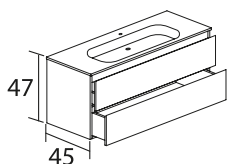

Conjunto Atrani

con patas 3 CAJONES

Modelo con patas 80 cm + 3 CAJONES

Referencia	Conjunto 80 cm + 3 cajones	Precio	Precio conjunto
AT303.080.ART	Mueble suspendido con 3 cajones	365€	449€
EV.081.C	Lavabo Cerámica Integrada	84€	

KIT: 41938 (Mueble + lavabo)

Modelo con patas 100 cm + 3 CAJONES

Referencia	Conjunto 100 cm + 3 cajones	Precio	Precio conjunto
AT303.100.ART	Mueble suspendido con 3 cajones	400€	521€
EV.101.C	Lavabo Cerámica Integrada	121€	

KIT: 41939 (Mueble + lavabo) (Grifería no incluida)

Medida 60 cm: consultar