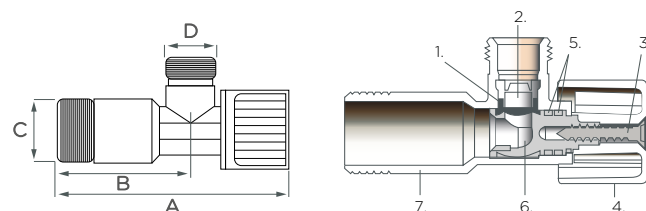

MECANISMOS DE EVACUACIÓN / ACCESORIOS

CABEL

VÁLVULAS DE ESCUADRA

- Presión nominal: 16 bar
- Presión de ensayo: 25 bar
- Rango de temperatura: Agua fría y caliente hasta 95°C

CÓDIGO	DESCRIPCIÓN	PRECIO
901104	Válvula de escuadra 1/2x 3/8	4,29€
901110	Válvula de escuadra 1/2x 1/2	4,54€
901120	Válvula de escuadra larga 1/2 x 3/8	6,49€
901202	Válvula de escuadra 1/2 x 3/4	6,51€

Item	Componente	Material	Tratamiento
1	Asiento	NBR	
2	Pinza	POM	
3	Tornillo	Acero inoxidable	
4	Mando	ABS	Cromado
5	Juntas tóricas	NBR	
6	Eje-bola	POM	
7	Cuerpo	Latón Europeo CW617N	Cromado

DIMENSIONES

Tipo	Medida	A	B	C	D
	1/2x3/8	75	43	G1/2	G3/8
Larga	1/2x3/8	98	64	G1/2	G3/8
	1/2x1/2	75	43	G1/2	G1/2
Lavadora	1/2x3/4	79	45	G1/2	G3/4

MANGUITO SEMIRRÍGIDO

CÓDIGO	DESCRIPCIÓN	PRECIO
70721361	CONCÉNTRICO	5,24€
70721362	EXCÉNTRICO	5,24€
70721363	MÁXIMA EXCENTRICIDAD	5,39€

MANGUITO EXTENSIBLE

Manguito WC extensible con armadura metálica y salida labiada.

CÓDIGO	DESCRIPCIÓN	PRECIO
70721375	Manguito WC extensible	22,53€
	• Longitud: 200 < 390 mm	
	• Salida WC Ø 85 < Ø 105 mm	
	• Conexión a tubería: Ø 90 < Ø 120 mm	
70984986	Manguito WC One extensible	14,17€
	• Longitud: 200 < 340 mm	
	• Salida WC Ø 85 < Ø 105 mm	
	• Conexión a tubería: Ø 98 < Ø 110 mm	

MANGUITO INODORO ACODADO RECORTABLE SALIDA DUAL

- Con tornillo y espárrago
- Medida 110

Precio 30,03€
Codigo 021420