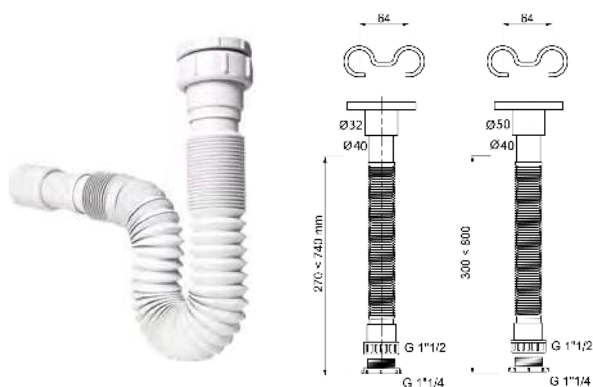

**SIFÓN EXTENSIBLE
BLANCO ABS**

- Extensible
- Entrada: 1" 1/4 - 1" 1/2
- Salida: Ø 32/40 ó 40/50 mm
- Con gancho de sujeción de sifón y embellecedor
- ABS encolable

CÓDIGO	DESCRIPCIÓN	PRECIO
30719756	1"1/4-1"1/2 Ø 32-40	5,78€
30719758	1"1/4-1"1/2 Ø 40-50	5,78€