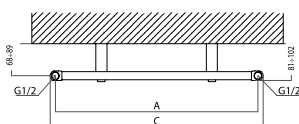

Conexión lateral