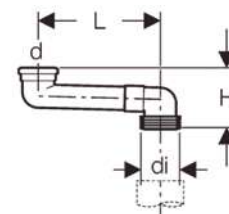

CÓDIGO	REFERENCIA	dØ mm	diØ mm	H cm	L cm	PRECIO
01349	388.351.29.1	90	100-105,6	16,7	13-33,4	74,10€

✓ INCLUYE

- Junta labiada EPDM
- Manguito con junta EPDM
- Adhesivo tangit especial PVC - U

**PULSADORES GEBERIT
PARA CISTERNAS EMPOTRADAS**