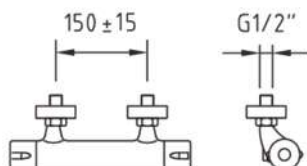

GARANTÍA
5 AÑOS

Discos cerámicos

Doble tope de seguridad para termostáticos

Precio
127,03€

MEZCLADOR TERMOSTÁTICO PARA DUCHA

Cod. 61253
• Recubrimiento: Cromado.

Sin accesorios

Precio
154,74€