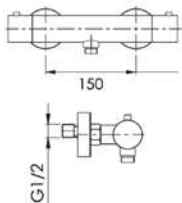

Línea Prime Black

GARANTÍA
5 AÑOS

LAVABO • BIDÉ • DUCHA • BAÑERA

- Acero inoxidable 304
- Cartucho cerámico ø26 mm
- Conexiones flexibles 3/8" 360 mm
- Aireador anti-calcáreo
- Acabado negro

DUCHA • BAÑERA

- Cartucho cerámico ø31 mm
- Flexo, mango y soporte incluidos

Precio
97,66€

MONOMANDO LAVABO ALTO
CABEL PRIME BLACK

Cod. CB.4011031.BK

MONOMANDO LAVABO
CABEL PRIME BLACK

Cod. CB.4011011.BK

Precio
89,09€

MONOMANDO BIDÉ
CABEL PRIME BLACK

Cod. CB.4021011.BK

Precio
88,05€

MONOMANDO DUCHA
CABEL PRIME BLACK

Cod. CB.4042013.BK

Precio
179,59€

Incluye:

MONOMANDO
BAÑO-DUCHA
CABEL PRIME BLACK

Cod. CB.4032013.BK

Precio
197,98€

Incluye: