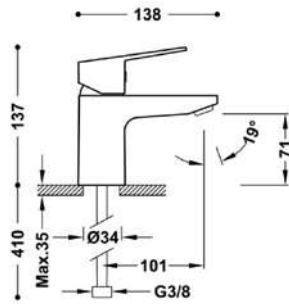

Línea Base

LAVABO • BIDÉ • DUCHA • BAÑERA

- Cartucho cerámico 35 mm.
- Conexiones flexibles 3/8".
- Aireador anti-calcáreo.
- Acabado cromo.

MONOMANDO LAVABO

Precio 49,47€ Cod. 29249