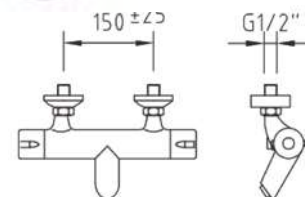

Línea Cabelterm

TERMOSTÁTICA

DUCHA • BAÑERA

- Caudal a 3 bar, en mezcla: 20 l/min.
- db: Nivel acustico conforme norma UNE EN 817.
- Cartucho de disco cerámico progresivo.
- Conexión: Excéntricas pared.
- Sistema bloqueo de seguridad a 38°C antiquemaduras
- Material: Latón según UNE-EN 12,164-12,165.

GARANTÍA
5 AÑOS

Discos cerámicos

Doble tope de seguridad para termostáticos

Precio
127,03€

MEZCLADOR TERMOSTÁTICO PARA DUCHA

Cod. 61253
• Recubrimiento: Cromado.

Sin accesorios

Precio
154,74€

MEZCLADOR TERMOSTÁTICO PARA BAÑERA - DUCHA

Cod. 61254
• Recubrimiento: Cromado.

Sin accesorios

Precio
203,17€

MEZCLADOR TERMOSTÁTICO DUCHA BLACK

Cod. 61886
• Acabado negro

Sin accesorios