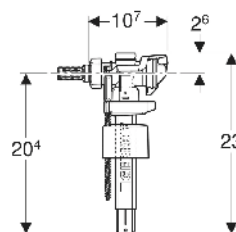

ACCESORIOS

/ Mecanismos de alimentación para cisternas cerámica

MECANISMO ALIMENTACIÓN GEBERIT

Serie 383 • conexión suministro lateral • 3/8"

NUEVO

CÓDIGO	REFERENCIA	PRECIO
51055	281.000.00.5	24,60€

Aplicación

- Para instalación en cisternas vistas con conexión de suministro lateral
- Para aguas grises y aguas pluviales con un valor pH 5,5-9,5, en caso de instalación de un sistema de filtrado
- Para cisternas cerámicas
- Para agua potable
- Para conexiones de suministro 3/8"

Características

- Altura de llenado ajustable
- Conexión roscada de latón
- Conexión de suministro lateral
- Silencioso según clase de grifería I (DIN 4109)
- Componentes en contacto con agua potable sin plomo