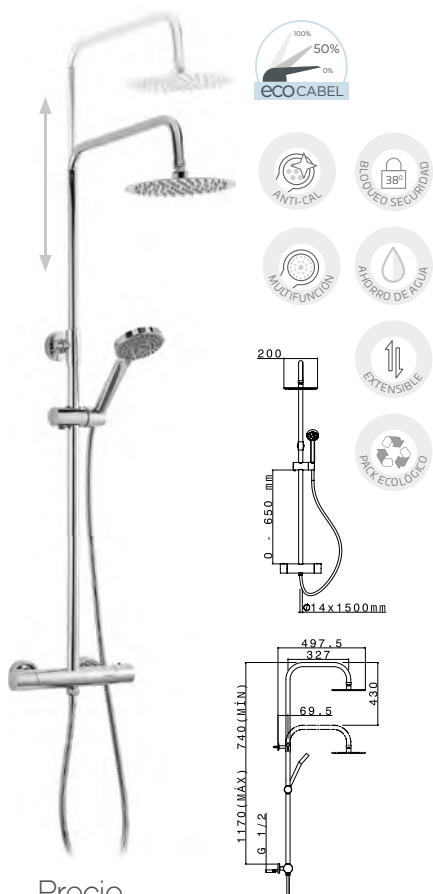

CONJUNTO DUCHA CABEL SFERA

Cod. 26208

- Cartucho inversor cerámico.
- Barra extensible acero inox 740 - 1170 mm.
- Soporte deslizante ajustable.
- Rociador anti-calcáreo inox con rótula orientable de Ø 20 cm.
- Flexible acero inox. 1,50 m doble grapaje.
- Mango de ducha anti-calcáreo con 3 funciones.

Precio
187€

CONJUNTO DUCHA CABEL KUBIC

Cod. 28498

- Cartucho inversor cerámico integrado.
- Barra extensible de acero inox 775 - 1310 mm.
- Soporte deslizante ajustable.
- Rociador ABS con rótula orientable de 25 cm.
- Flexible acero inox. 1,75 m doble grapaje
- Mango de ducha anti-calcáreo con 1 función.

Conjuntos Ducha

GARANTÍA
5 AÑOS

Precio
229,81€

CONJUNTO DUCHA CABEL SFERA THER
Cod. 26206

- Mezclador termostático con salida superior.
- Apertura en frío.
- Tope de seguridad 38°.
- Barra extensible acero inox 740 - 1170 mm.
- Inversor integrado en el termostato.
- Soporte deslizante ajustable.
- Rociador anti-calcáreo inox. con rótula orientable de Ø 20 cm.
- Flexible acero inox. 1,50 m doble grapaje.
- Mango de ducha ABS anti-calcáreo con 3 funciones.