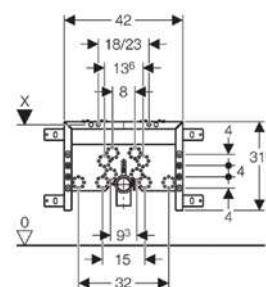

- Excluye: Pulsador

**BASTIDOR GEBERIT KOMBIFIX
PARA BIDÉ**

CÓDIGO	REFERENCIA	PRECIO
19196	457.608.00.5	181,95€

✓ INCLUYE

- Codo de desagüe: PE-HD, ø 50 mm
- Junta ø 44/40 mm
- 2 varillas roscadas M12
- Material de fijación