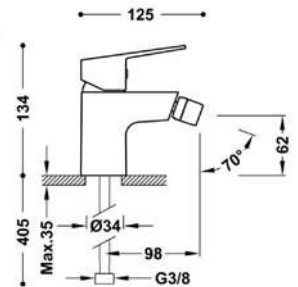

MONOMANDO BIDÉ

Precio 57,85€ Cod. 29250