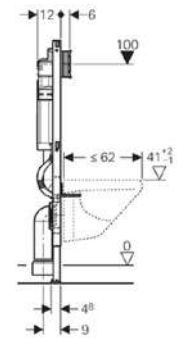

✓ INCLUYE

- Conexión de suministro R 1/2, MeplaFix, con llave de escuadra integrada y rosca.
- Cajetín premontaje para registro
- 2 tapones de protección
- Juego de manguitos para inodoro, ø 90 mm
- Codo de desagüe 90° PVC, ø 90 mm
- Manguito adaptador PVC, ø 90/110 mm
- 2 varillas roscadas M12
- Material de fijación