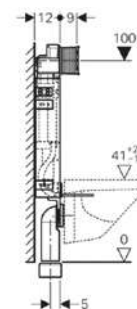

* Accesorios necesarios

Junta de insonorización

Precio 20,10€ Cód. 08097

BASTIDOR GEBERIT KOMBIFIX PARA INODORO SUSPENDIDO

Cisterna Sigma de 8 cm • altura 109 cm

CÓDIGO	REFERENCIA	PRECIO
12521	110.793.00.1	331,20€

- Para el montaje en pared de obra.
- No para empotrar en hormigón.
- Para descarga simple, doble volumen de descarga.

✓ **INCLUYE**

- Conexión de suministro R 1/2, MeplaFix, con llave de escuadra integrada y rosca.
- Cajetín premontaje para registro
- 2 tapones de protección
- Juego de manguitos para inodoro, ø 90 mm
- Codo de desagüe 90° de PVC, ø 90 mm
- Manguito adaptador de PVC, ø 90/110 mm
- 2 varillas roscadas M12
- Material de fijación

- Excluye: Pulsador