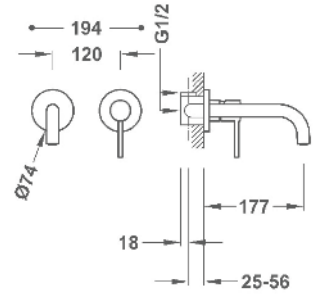

DUCHA

KIT DE GRIFO MONOMANDO EMPOTRADO DE 2 VÍAS
RAPID-BOX PARA DUCHA

Cod. 41862

- Cuerpo empotrado incluido.
- Distribuidor cerámico de 2 vías.
- Brazo a pared con rociador de ducha orientable y de acero inoxidable: Ø 300 mm.
- Soporte para ducha de mano con toma de agua a pared.
- Ducha de mano anticálcarea de latón.
- Flexo satinado

Precio
495€