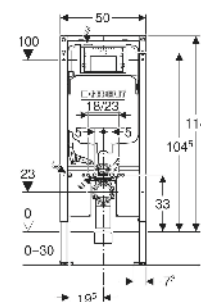

BASTIDOR GEBERIT DUOFIX PARA INODORO SUSPENDIDO

Cisterna Sigma de 8 cm • altura 114 cm
• Codo de desagüe de PVC

CÓDIGO	REFERENCIA	PRECIO
10698	111.791.00.2	439,40€

- Para inodoros suspendidos de hasta 75 cm de longitud.
- Para accionamiento frontal, adecuado para descarga simple, doble descarga y descarga interrumpible.
- Codo de desagüe alargado, para la conexión en el suelo.
- Para alturas de recrecio de 0-30 cm.
- Para montaje en pared ligera de obra.