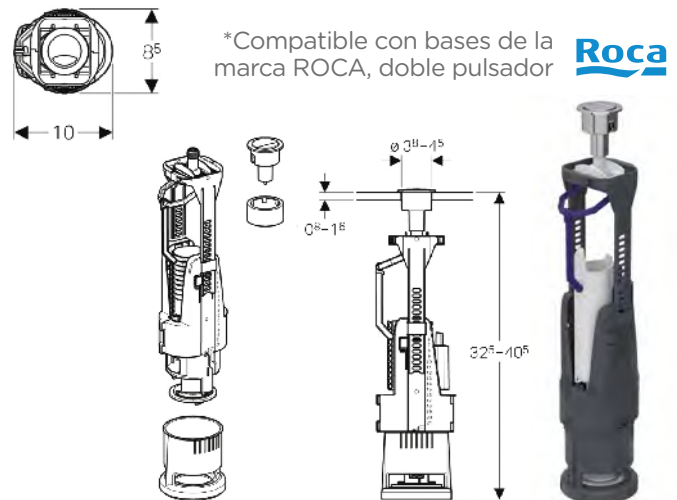

ACCESORIOS

/ Mecanismos de alimentación para cisternas cerámica

MECANISMO DE DESCARGA GEBERIT

Serie 290 "UNIVERSAL"

CÓDIGO	REFERENCIA	COLOR	PRECIO
10137	282.302.21.2	Cromo brillante	52,45€

Aplicación

- Para cisternas cerámicas
- Para agua potable
- Para aguas grises (aguas pluviales).

Características

- Altura ajustable
- Doble volumen de carga
- Con fijación de la tapa
- Tubo del rebosadero de altura ajustable

✓ INCLUYE
• Material de fijación

MECANISMO DE DESCARGA GEBERIT

Serie 240 • Doble descarga • Recambio ROCA

CÓDIGO	REFERENCIA	COLOR	PRECIO
11231	136.915.21.1	Cromo brillante	32,60€

Aplicación

- Para la instalación en cisterna cerámica
- Para instalaciones de agua potable
- Para la instalación en cisterna cerámica (marca Roca)

Características

- Altura ajustable
- Con fijación de la tapa de la cisterna
- Descarga total y parcial ajustables
- Conexión al suministro de agua lateral a la izquierda o a la derecha
- Tubo del rebosadero recortable

*Compatible con bases de la marca ROCA, doble pulsador

ADAPTADOR GEBERIT

Para tubo de PVC

- D110 / Pieza de transición y conexión

CÓDIGO	dØ mm	d1Ø mm	UMV ud.	PRECIO
04306	110	90	1	118,05€

Aplicación

- Para insertar en un manguito de PVC Ø110mm

PANEL GEBERIT DUOFIX

Para inodoro suspendido • altura 130 cm

CÓDIGO	MATERIAL	PRECIO
A430009	Cartón yeso	*56,75€

*Consulta precio especial por últimas unidades

- Montaje en bastidores Geberit Duofix para inodoro suspendido:
  - Cisternas empotradas Sigma 12 cm y Sigma 8 cm, anchura de 50 cm
  - Cisternas Omega 12 cm