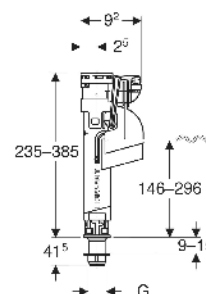

Características

- Altura de llenado ajustable
- Conexión roscada de latón G 3/8
- Altura ajustable
- Conexión de suministro inferior