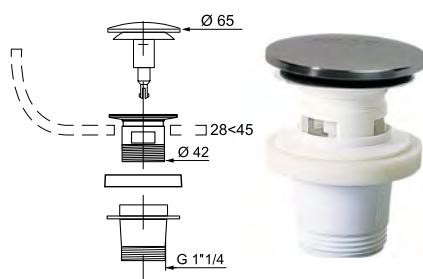

VÁLVULA "CLICK-CLACK" PARA LAVABO Y BIDÉ

Precio Cod.
11,50€ 30721369

- Tapa Inox
- Cuerpo plástico
- Sistema de cierre: Click-Clack