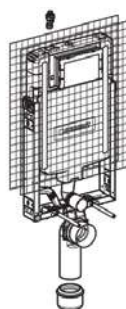

* Accesorios necesarios

Junta de insonorización

Precio 20,10€ Cód. 08097

BASTIDOR GEBERIT KOMBIFIX PARA INODORO SUSPENDIDO

Cisterna Sigma de 8 cm • altura 109 cm

CÓDIGO	REFERENCIA	PRECIO
12521	110.793.00.1	331,20€

- Para el montaje en pared de obra.
- No para empotrar en hormigón.
- Para descarga simple, doble volumen de descarga.

✓ **INCLUYE**

- Conexión de suministro R 1/2, MeplaFix, con llave de escuadra integrada y rosca.
- Cajetín premontaje para registro
- 2 tapones de protección
- Juego de manguitos para inodoro, ø 90 mm
- Codo de desagüe 90° de PVC, ø 90 mm
- Manguito adaptador de PVC, ø 90/110 mm
- 2 varillas roscadas M12
- Material de fijación

- Excluye: Pulsador