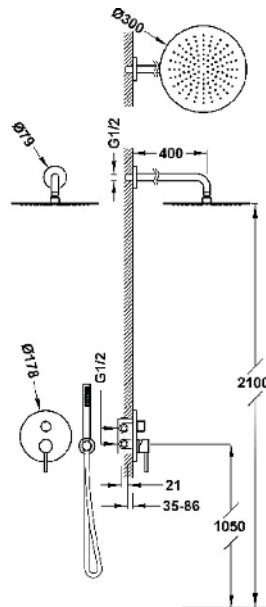

DUCHA

KIT DE GRIFO MONOMANDO EMPOTRADO DE 2 VÍAS
RAPID-BOX PARA DUCHA

Cod. 41862

- Cuerpo empotrado incluido.
- Distribuidor cerámico de 2 vías.
- Brazo a pared con rociador de ducha orientable y de acero inoxidable: Ø 300 mm.
- Soporte para ducha de mano con toma de agua a pared.
- Ducha de mano anticálcarea de latón.
- Flexo satinado

Precio
495€