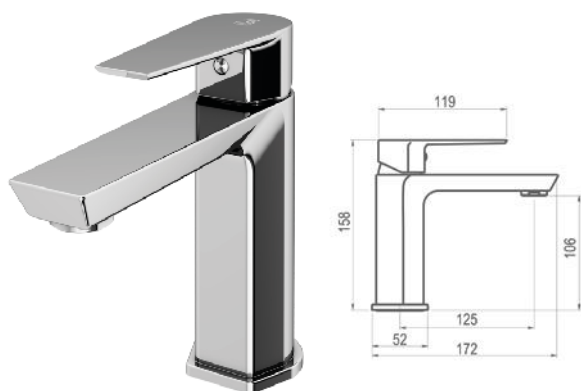

Línea Aroha

LAVABO • BIDÉ • DUCHA • BAÑERA

- Fabricado en latón sin plomo incluido en el 4MSI Common Approach.
- Materiales en contacto con agua potable que aseguran el cumplimiento del R.D 140/2003.
- Acabados de alta resistencia cumpliendo la norma EN 248 frente a la corrosión y adherencia del recubrimiento.
- Certificado por AENOR acorde a norma europea EN 817.
- Acabado cromo.

MONOMANDO LAVABO

Precio 96,10€ Cod. 49944