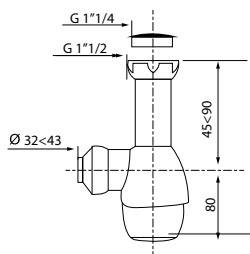

SIFÓN UNIVERSAL "TODO EN UNO"

Precio 11,76€ Cod. 30721368

- Entrada: 1" 1/2 - 1" 1/4
- Salida: Ø 32 < Ø 43 mm
- Altura por debajo del fregadero o lavabo o bidé: 125 < 170 mm
- Universal (fregadero / lavabo / bidé)
- Estanqueidad total: juntas directamente moldeadas al sifón
- Instalación fácil con el sistema PUSH FIT: sólo es necesario encajar el tubo a la salida del sifón
- Fácil mantenimiento: desmontaje del sifón sin derramar el agua