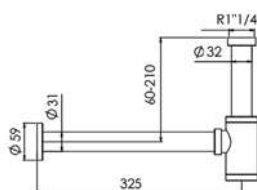

SIFÓN BOTELLA CABEL BLACK

Precio   Cod.
54,00€   58091CA

- Sifón botella racor/extensible latón negro redondo con alargadera/plafón
- 1 1/4 x Ø32