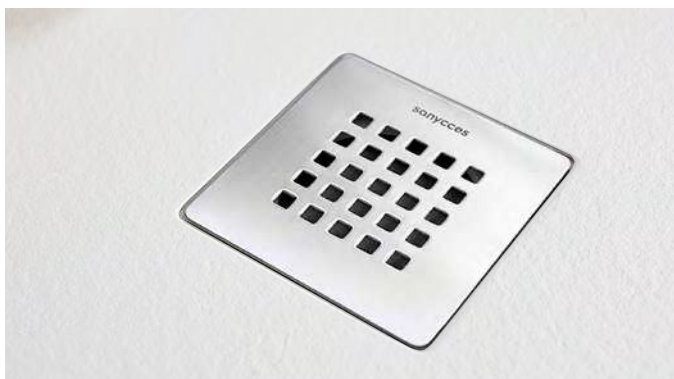

PLATOS DE DUCHA
/ RESINA

sanycces

Serie Strato

Sanydur Gel Coat

Textura pizarra antideslizante

Está compuesto por un núcleo de cargas minerales y resinas vinyl-éster que brindan rigidez y estabilidad dimensional.

Su **capa de gel coat sanitario** tiene varias funciones:

- Impermeabilidad
- Estabilidad de color y textura
- Propiedades antideslizantes
- Evita la porosidad superficial
- Facilita la limpieza.

Además, prolonga la vida útil, ofrece resistencia química y permite reparaciones.