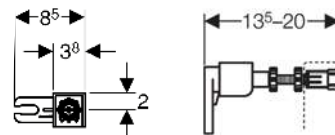

**JUEGO DE ANCLAJES A PARED
GEBERIT DUOFIX**

CÓDIGO	REFERENCIA	UNIDADES	PRECIO
04305	111.815.00.1	8	29,35€

Aplicación

Para la fijación de bastidores DUOFIX delante de una pared de obra o ligera.

Datos técnicos

Fundición inyectada de zinc/acero/plástico

✓ INCLUYE

- Juego de 2 anclajes a pared
- 2 varillas roscadas M10 tuerca larga
- 2 soportes para placas de yeso, encajables
- Material de fijación

**CODO DESPLAZAMIENTO
GEBERIT 90/110 • PVC • Gris**

CÓDIGO	REFERENCIA	dØ mm	diØ mm	H cm	L cm	PRECIO
01349	388.351.29.1	90	100-105,6	16,7	13-33,4	74,10€

✓ INCLUYE

- Junta labiada EPDM
- Manguito con junta EPDM
- Adhesivo tangit especial PVC - U

**PULSADORES GEBERIT
PARA CISTERNAS EMPOTRADAS**

✦ de 100 referencias

CONSÚLTANOS