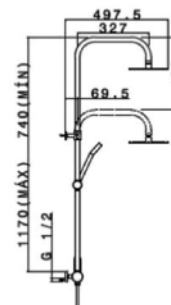

CONJUNTO DUCHA CABEL SFERA THER BLACK

Cod. 29259

- Mezclador termostático con salida superior
- Apertura en frío
- Tope de seguridad 38°
- Barra extensible 1015 -1380 mm
- Inversor integrado en el termostato
- Soporte deslizante ajustable
- Rociador anticalcáreo orientable D.25 cm
- Flexible PVC 1,50 m
- Mango de ducha ABS anticalcáreo 3 funciones
- Acabado Negro

CONJUNTO DUCHA CABEL SFERA MM BLACK

Cod. CB.7101M43.BK

- Mezclador monomando con salida superior.
- Cartucho cerámico 35 mm con apertura en frío.
- Barra extensible acero inox 740 - 1170 mm.
- Inversor integrado en monocromado.
- Soporte deslizante ajustable.
- Rociador ABS anti-calcáreo inox con rótula orientable de Ø 20cm.
- Flexible acero inox. 1,50m. doble grapaje E E.
- Mango de ducha anti-calcáreo con 3 funciones.
- Acabado negro.