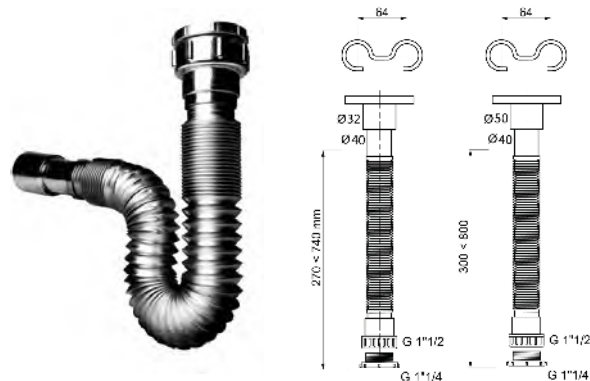

**SIFÓN EXTENSIBLE
BLANCO ABS**

- Extensible
- Entrada: 1" 1/4 - 1" 1/2
- Salida: Ø 32/40 ó 40/50 mm
- Con gancho de sujeción de sifón y embellecedor
- ABS encolable

CÓDIGO	DESCRIPCIÓN	PRECIO
30719756	1"1/4-1"1/2 Ø 32-40	5,78€
30719758	1"1/4-1"1/2 Ø 40-50	5,78€