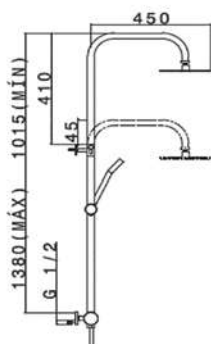

Precio
313,09€

ECO CABEL
ÚNICO RECORRIDO
Arranca en posición central en frío para ahorrar energía.