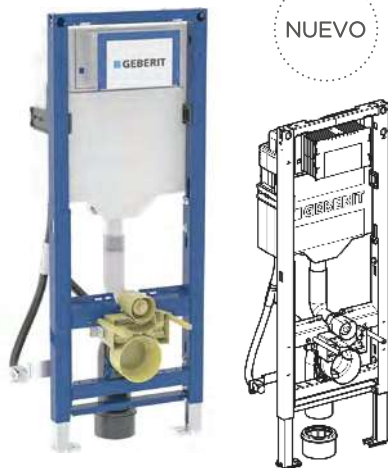

* Accesorios necesarios

Junta de insonorización

Precio Cód.
20,10€ 08097

Anclajes a pared 8 unidades

Precio Cód.
29,35€ 04305

NUEVO

**BASTIDOR GEBERIT DUOFIX
PARA INODORO SUSPENDIDO**

- Apto para personas con movilidad reducida