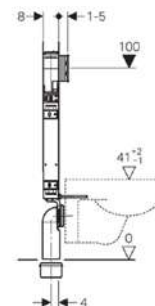

* Accesorios necesarios

Junta de insonorización

Precio 20,10€ Cód. 08097

BASTIDOR GEBERIT KOMBIFIX PARA INODORO SUSPENDIDO

Cisterna Sigma de 12 cm • altura 108 cm

CÓDIGO	REFERENCIA	PRECIO
07626	110.374.00.5	311,00€

- Para inodoros con distancia de fijación: 18cm o 23cm
- Para el montaje en pared de obra.
- No para empotrar en hormigón.

✓ **INCLUYE**

- Conexión de suministro R 1/2, MeplaFix, con llave de escuadra integrada y rosca.
- Cajetín premontaje para registro
- 2 tapones de protección
- Juego de manguitos para inodoro, ø 90 mm
- Codo de desagüe 90° de PVC, ø 90 mm
- Manguito adaptador de PVC, ø 90/110 mm
- 2 varillas roscadas M12
- Material de fijación

- Excluye: Pulsador

* Accesorios necesarios

Junta de insonorización

Precio 20,10€ Cód. 08097

BASTIDOR GEBERIT KOMBIFIX PARA INODORO SUSPENDIDO

Cisterna Sigma de 8 cm • altura 109 cm

CÓDIGO	REFERENCIA	PRECIO
12521	110.793.00.1	331,20€

- Para el montaje en pared de obra.
- No para empotrar en hormigón.
- Para descarga simple, doble volumen de descarga.

✓ **INCLUYE**

- Conexión de suministro R 1/2, MeplaFix, con llave de escuadra integrada y rosca.
- Cajetín premontaje para registro
- 2 tapones de protección
- Juego de manguitos para inodoro, ø 90 mm
- Codo de desagüe 90° de PVC, ø 90 mm
- Manguito adaptador de PVC, ø 90/110 mm
- 2 varillas roscadas M12
- Material de fijación

- Excluye: Pulsador