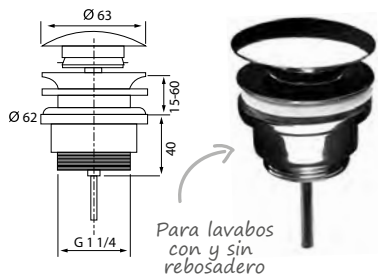

MECANISMOS DE EVACUACIÓN / VÁLVULAS CLICK CLACK

CABEL

VÁLVULA "CLICK-CLACK" (LAVABO-BIDÉ)

Precio Cod.
18,08€ 30719763

- Acabado: Metal cromado
- Sistema de cierre: Click-Clack