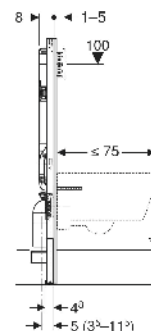

BASTIDOR GEBERIT DUOFIX PARA INODORO SUSPENDIDO

Cisterna Sigma de 8 cm • altura 114 cm
• Codo de desagüe de PVC

CÓDIGO	REFERENCIA	PRECIO
10698	111.791.00.2	439,40€

- Para inodoros suspendidos de hasta 75 cm de longitud.
- Para accionamiento frontal, adecuado para descarga simple, doble descarga y descarga interrumpible.
- Codo de desagüe alargado, para la conexión en el suelo.
- Para alturas de recrecio de 0-30 cm.
- Para montaje en pared ligera de obra.