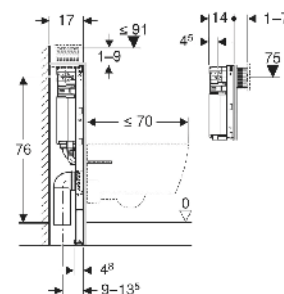

* Accesorios necesarios

Junta de insonorización
Precio 20,10€ Cód. 08097

Anclajes a pared 8 unidades
Precio 29,35€ Cód. 04305

✓ INCLUYE

- Conexión de suministro Rp 1/2", compatible con MasterFix y MeplaFix, con llave de escuadra integrada y rosca
- Cajetín premontaje para registro
- Juego de manguitos para inodoro, ø 90 mm
- Codo de desagüe 90° de PE-HD, ø 90 mm
- Manguito adaptador de PE-HD, ø 90/110 mm
- Material de fijación y protección