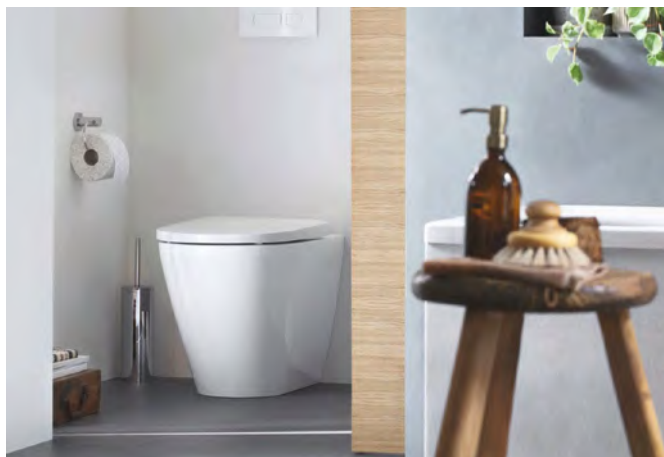

Opciones:
Inodoros a suelo para cisterna empotrada