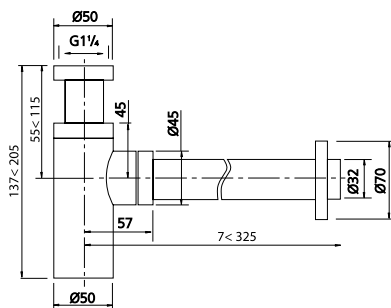

MECANISMOS DE EVACUACIÓN / SIFONES

CABEL

Los sifones a la vista con acabado cromado además de ser una de las tendencias más influyentes de la temporada para lograr sofisticación en los baños, son accesorios que ofrecen altos niveles de fiabilidad, fácil montaje, funcionalidad y estética.

SIFÓN CILINDRICO DE LATÓN CROMADO

Precio   Cod.
38,11€   30722018

- Material: Latón cromado
- Entrada: 1 1/4"
- Salida: Ø 32 mm
- Altura por debajo del lavabo o bidé: 137 < 205 mm
- Altura de sifonaje: 50 mm